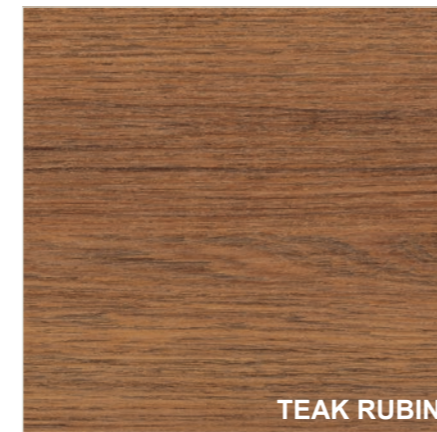

Entree Melamine 25 MM - MDF 19 MM

SUPER WIT

HANF

PAREL GRIJS

ALUMINIUM GRIJS

ZAND BEIGE

AHORN

AKAZIE

TOSCAANS NOTEN

EIKEN

BEUKEN

PEREN

MERANO

TEAK RUBIN

NATUUR NOTEN

ZEBRANO

LAVA

WENGÉ

ZWART

OLIJF GROEN

Blad - Corpus - Front - Top decors

Onderstel - Schuifbladbeslag - Opzetschermen - Kabelgoten - Voegenstrips - Voorzetplaten

---

Pootkleuren