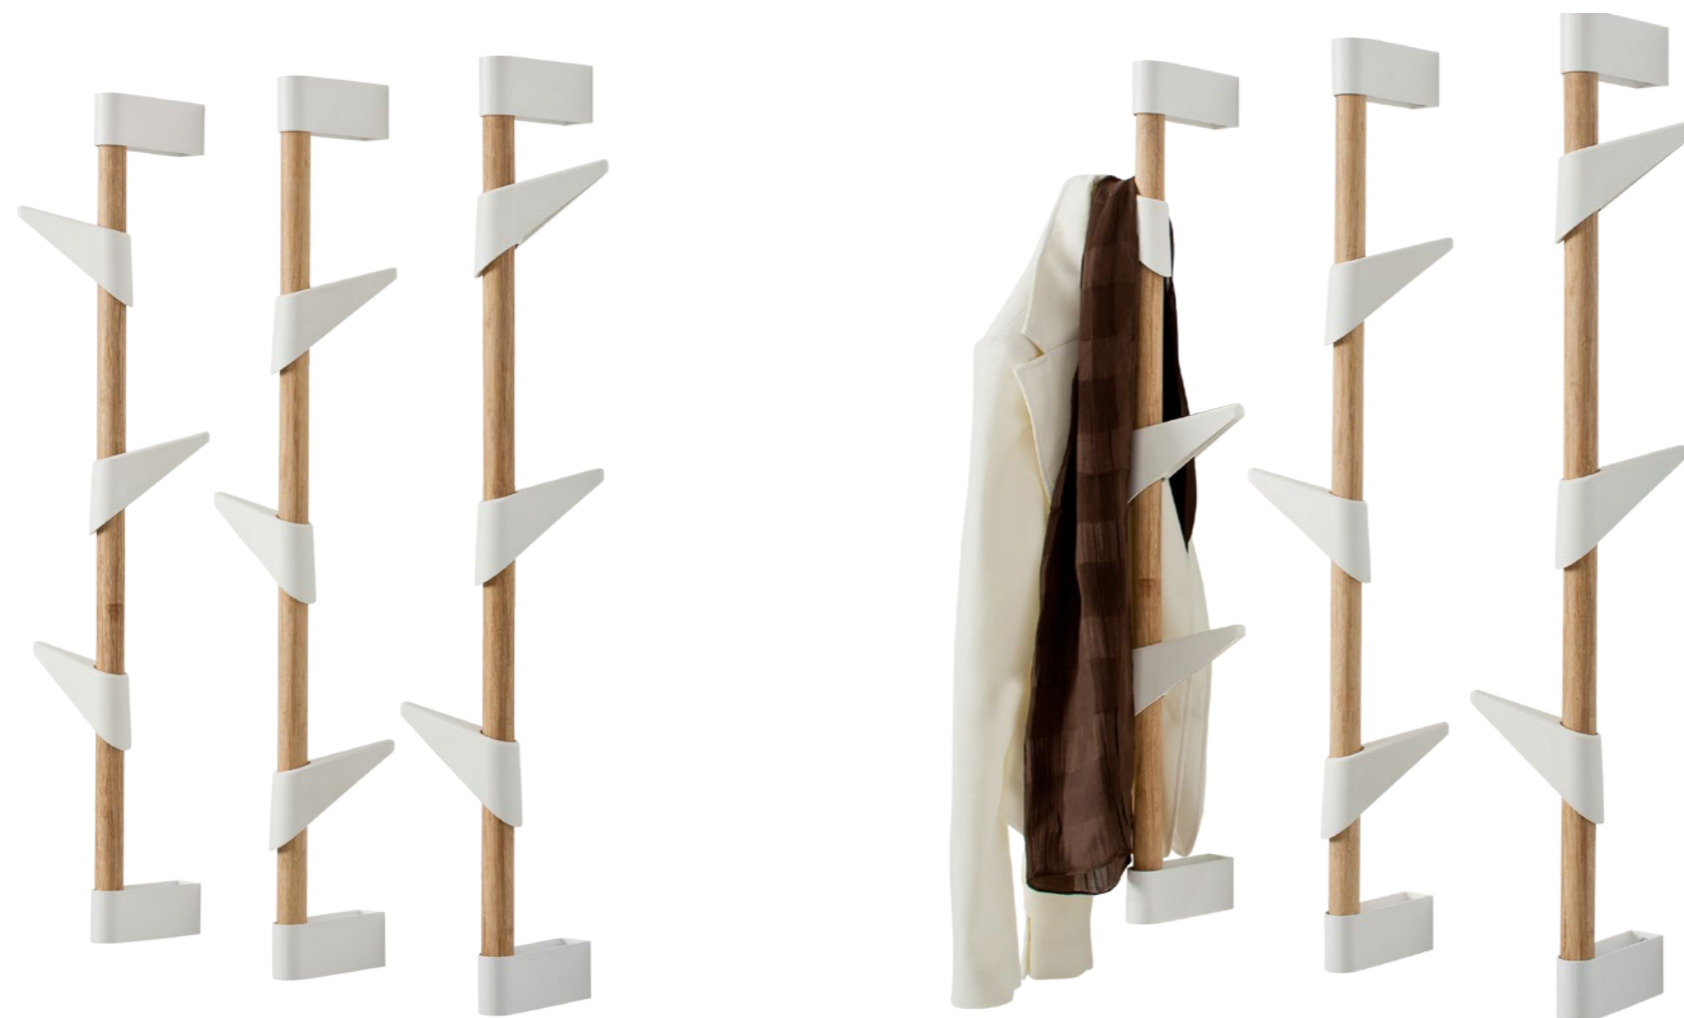

**Wandkapstok Bamboe wall**

**Bijpassende producten**

Bamboe design kapstok

100% BAMBOO

**AFMETINGEN EN UITVOERINGEN**

90 x 20 x 13 cm (h x w x d)  
180 x 20 x 13 cm (h x w x d)

**KENMERKEN**

- 100% bamboe
- Mat witte haken zijn in hoogte verstelbaar
- Wandbevestiging

**OPTIES**

- Leverbaar in 2 lengtes
- Korte uitvoering heeft 3 haken
- Lange uitvoering heeft 5 haken