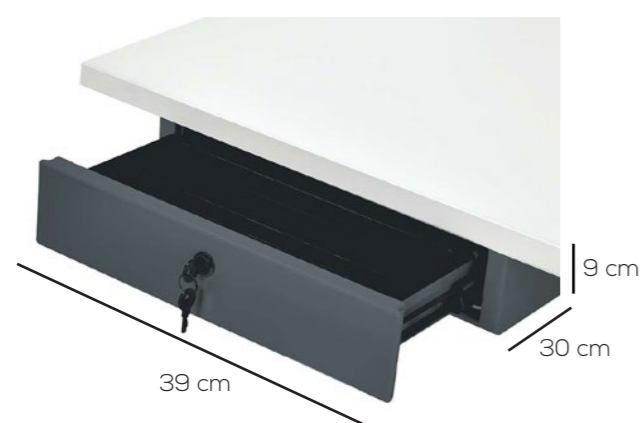

PERSOONLIJKE LADE ORANGE

BIJPASSENDE PRODUCTEN

ELEKTRISCHE ZIT-STA WERKPLEK ORANGE

HANDIG OPBERGEN!

AFMETINGEN EN UITVOERINGEN

- 30 x 39 x 9 cm

KENMERKEN

- Persoonlijke lade voorzien van inleg pennenbak
- 1 telescopische lade
- Slot incl. 2 sleutels
- Pennenbakje inbregepen
- Universeel te monteren op al onze meubellijnen
- Bevestiging door middel van schroeven

OPTIES

- Leverbaar in de kleuren zwart, wit, aluminium en antraciet