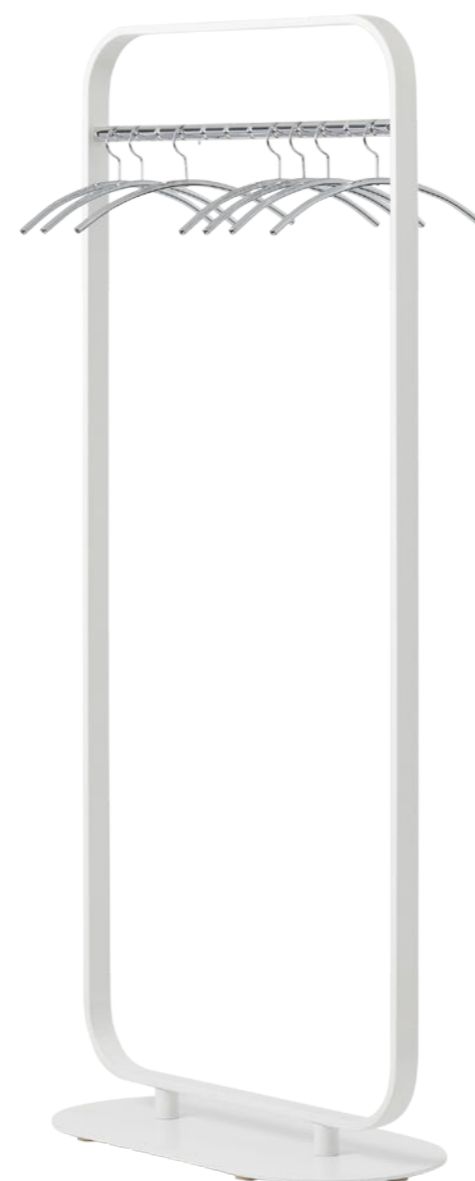

Design kapstok Focus

Bijpassende producten

Brochurehouder Focus

AFMETINGEN EN UITVOERINGEN

188 x 80 x 40 cm (h x w x d)

KENMERKEN

- Strakke en geordende vormgeving
- Garderobestang voorzien van rillen, zo hangen jassen op gelijke afstand van elkaar
- Het frame en voet zijn van staal
- Tijdloos, hoogwaardig en modern

OPTIES

- Hoogglans wit
- Zilvergrijs