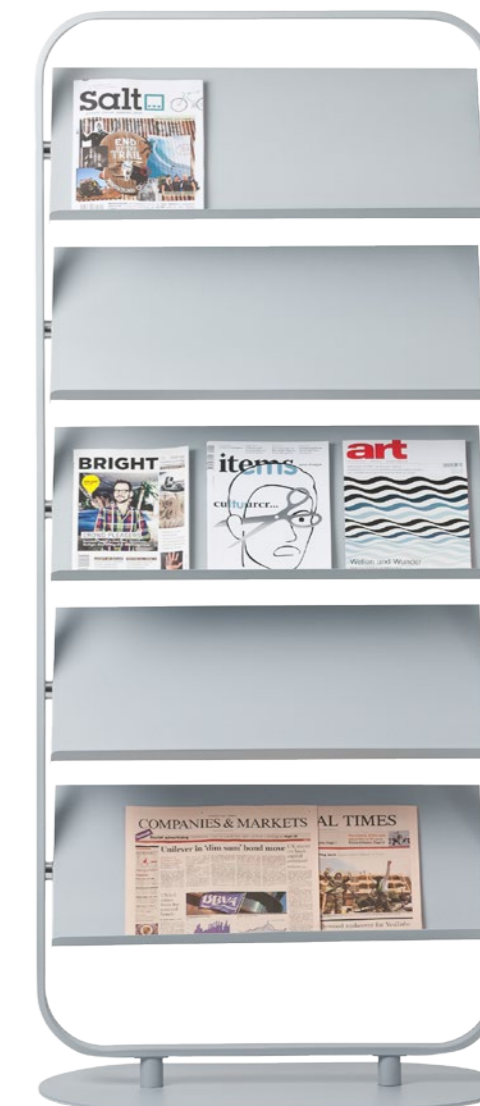

Design kapstok Focus

Bijpassende producten

Brochurehouder Focus

AFMETINGEN EN UITVOERINGEN

188 x 80 x 40 cm (h x w x d)

KENMERKEN

- Strakke en geordende vormgeving
- Garderobestang voorzien van rillen, zo hangen jassen op gelijke afstand van elkaar
- Het frame en voet zijn van staal
- Tijdloos, hoogwaardig en modern

OPTIES

- Hoogglans wit
- Zilvergrijs