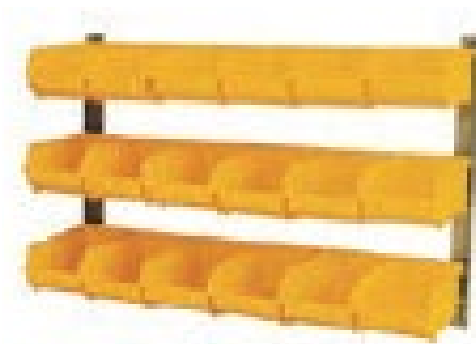

WANDREKKEN

- Afm: 39,5 x 62,5 cm. (HxB)
- 3 Delig wandrek zonder bakken.
- Afm: 39,5 x 62,5 cm. (HxB)
- 3 Delig wandrek Incl. 18 Bak no.