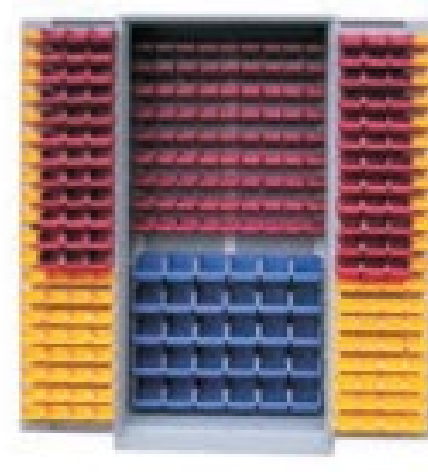

BAKKENSTRIPPENKAST

- Afm: 110 x 100 x 45 cm. (HxBxD)
Incl. 2 Legborden zonder bakken.
- Afm: 110 x 100 x 45 cm. (HxBxD)
Incl. 2 Legborden + 80 Bak no. 55.
- Afsluitbaar d.m.v. Cilinderslot. Incl. 2 Sleutels.
Kleur bakken naar keuze:
Blauw, Geel, Groen, Grijs of Rood

- Afm: 110 x 100 x 45 cm. (HxBxD) zonder bakken.
- Afm: 110 x 100 x 45 cm. (HxBxD)
Incl.
- 36 Bak no. 53 + 80 Bak no. 55.
Afsluitbaar d.m.v. Cilinderslot. Incl. 2 Sleutels.

- Afm: 200 x 100 x 45 cm. (HxBxD)
Incl. 4 Legborden zonder bakken
- Afm: 200 x 100 x 45 cm.
(HxBxD)
Incl. 4 Legborden + Incl. 4 Legborden
- Afsluitbaar d.m.v. Cilinderslot. Incl. 2 Sleutels
Kleur bakken naar keuze: Blauw, Geel, Groen, Grijs of Rood.

- Afm: 200 x 100 x 45 cm. (HxBxD) zonder bakken.
- Afm: 200 x 100 x 45 cm. (HxBxD)
Incl.
66 Bak no. 53 + 160 Bak no. 55.
- Afsluitbaar d.m.v. Cilinderslot. Incl. 2 Sleutels
Kleur bakken naar keuze: Blauw, Geel, Groen, Grijs of Rood.

- Afm: 200 x 100 x 45 cm. (HxBxD) zonder bakken.
- Afm: 200 x 100 x 45 cm. (HxBxD) Incl. 340 Bak no. 54
- Afm: 200 x 100 x 45 cm. (HxBxD) Incl. 180 Bak no. 54 + 160 Bak no. 55.
- Afsluitbaar d.m.v. Cilinderslot. Incl. 2 Sleutels.
Kleur bakken naar keuze: Blauw, Geel, Groen, Grijs of Rood.