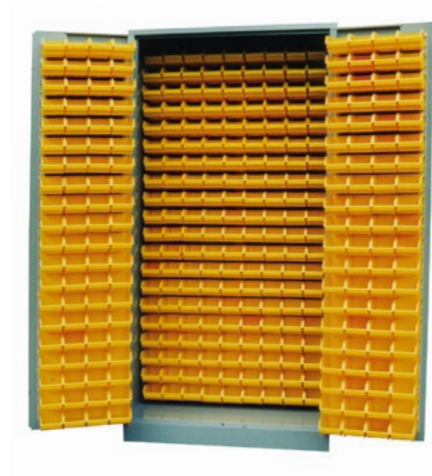

BAKKENSTRIPPENKAST

- Afm: 110 x 100 x 45 cm. (HxBxD)
Incl. 2 Legborden zonder bakken.
- Afm: 110 x 100 x 45 cm. (HxBxD)
Incl. 2 Legborden + 80 Bak no. 55.
- Afsluitbaar d.m.v. Cilinderslot. Incl. 2 Sleutels.
Kleur bakken naar keuze:
Blauw, Geel, Groen, Grijs of Rood

- Afm: 110 x 100 x 45 cm. (HxBxD) zonder bakken.
- Afm: 110 x 100 x 45 cm. (HxBxD)
Incl.
- 36 Bak no. 53 + 80 Bak no. 55.
Afsluitbaar d.m.v. Cilinderslot. Incl. 2 Sleutels.

- Afm: 200 x 100 x 45 cm. (HxBxD)
Incl. 4 Legborden zonder bakken
- Afm: 200 x 100 x 45 cm.
(HxBxD)
Incl. 4 Legborden + Incl. 4 Legborden
- Afsluitbaar d.m.v. Cilinderslot. Incl. 2 Sleutels
Kleur bakken naar keuze: Blauw, Geel, Groen, Grijs of Rood.

- Afm: 200 x 100 x 45 cm. (HxBxD) zonder bakken.
- Afm: 200 x 100 x 45 cm. (HxBxD)
Incl.
66 Bak no. 53 + 160 Bak no. 55.
- Afsluitbaar d.m.v. Cilinderslot. Incl. 2 Sleutels
Kleur bakken naar keuze: Blauw, Geel, Groen, Grijs of Rood.

- Afm: 200 x 100 x 45 cm. (HxBxD) zonder bakken.
- Afm: 200 x 100 x 45 cm. (HxBxD) Incl. 340 Bak no. 54
- Afm: 200 x 100 x 45 cm. (HxBxD) Incl. 180 Bak no. 54 + 160 Bak no. 55.
- Afsluitbaar d.m.v. Cilinderslot. Incl. 2 Sleutels.
Kleur bakken naar keuze: Blauw, Geel, Groen, Grijs of Rood.