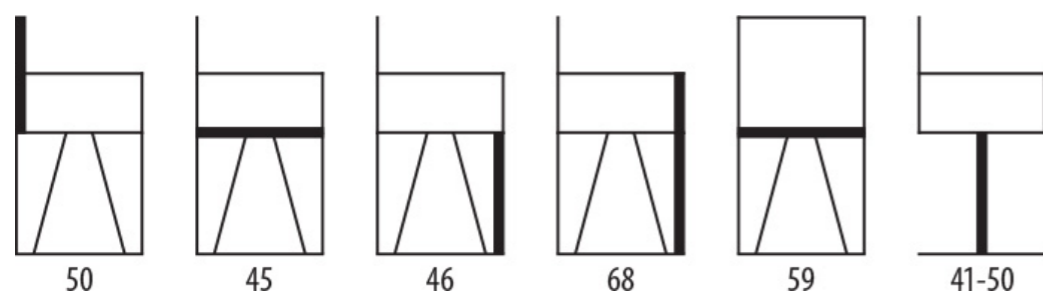

**BEZOEKERSSTOEL NERO**

NICE TO SEAT YOU!

AFMETINGEN EN UITVOERINGEN

Zie dikke lijn voor maten

KENMERKEN

- Zitschaal is compleet gestoffeerd
- Comfortabele rug
- Smpel design door zijn strakke vormen

OPTIES

- Slede draadframe verchromd
- 4-poots conisch gevormd
- 4-teens lage of standaard zithoogte gepolijst aluminium/metaal
- Kolom rond verchromd, lage of standaard zithoogte
- 5-teens verrijdbaar met of zonder mechaniek, gepolijst aluminium/metaal
- Diversen stoffen verkrijgbaar