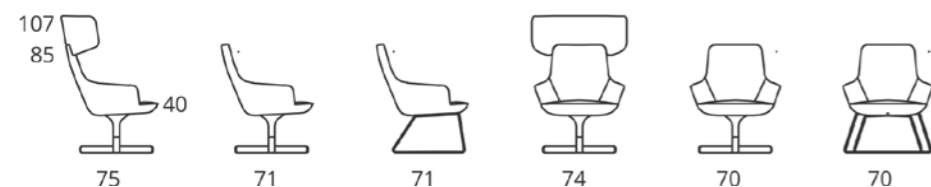

LOUNGESTOEL HENDRIX

BIJPASSENDE PRODUCTEN

Bijzettafel Hendrix

NICE TO SEAT YOU!

AFMETINGEN EN UITVOERINGEN

KENMERKEN

- Lage rug of hoge rug
- Sledeframe draadstaal Ø 12 mm
- Kunststof glijdoppen
- Kleur frame > chroom, aluminium, matzwart, matwit of mat-chroomlook

OPTIES

- 4-teens kruisvoet of glijders (niet draaibaar)
- 4-teens kruisvoet of glijders (draaibaar)
- Leverbaar in meerder stofgroepen en kleuren