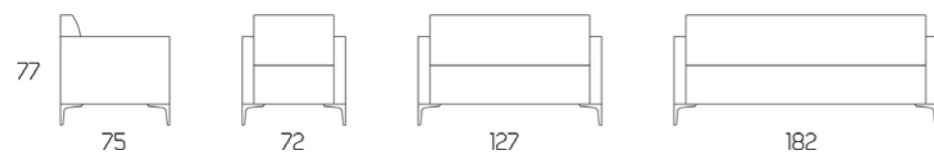

WACHTBANK CARA SMALL

NICE TO SEAT YOU!

AFMETINGEN EN UITVOERINGEN

KENMERKEN

- Laag model
- Compleet gestoffeerd
- Framekleuren:
Chroom, Wit, Structuur wit, Zwart, Structuur zwart, Aluminium, Rood
- Geschikt voor intensief gebruik
- Makkelijk schoon te maken

OPTIES

- Diverse stofgroepen mogelijk
- 5% Meerprijs bij toepassing van 2 verschillende stoffen en/of kleuren
- Cara medium met extra zitkussen: 1 - zits, 2 - zits, 2,5 - zits, 3 - zits element
- Cara half-hoog uitvoerbaar in: 1 - zits, 2 - zits, 2,5 - zits, 3 - zits element
- Cara hoog uitvoerbaar in: 1 - zits, 2 - zits, 2,5 - zits, 3 - zits element
- Maatwerk mogelijk
- Diverse modellen poefjes
- Bijzettafels in diverse maten en modellen