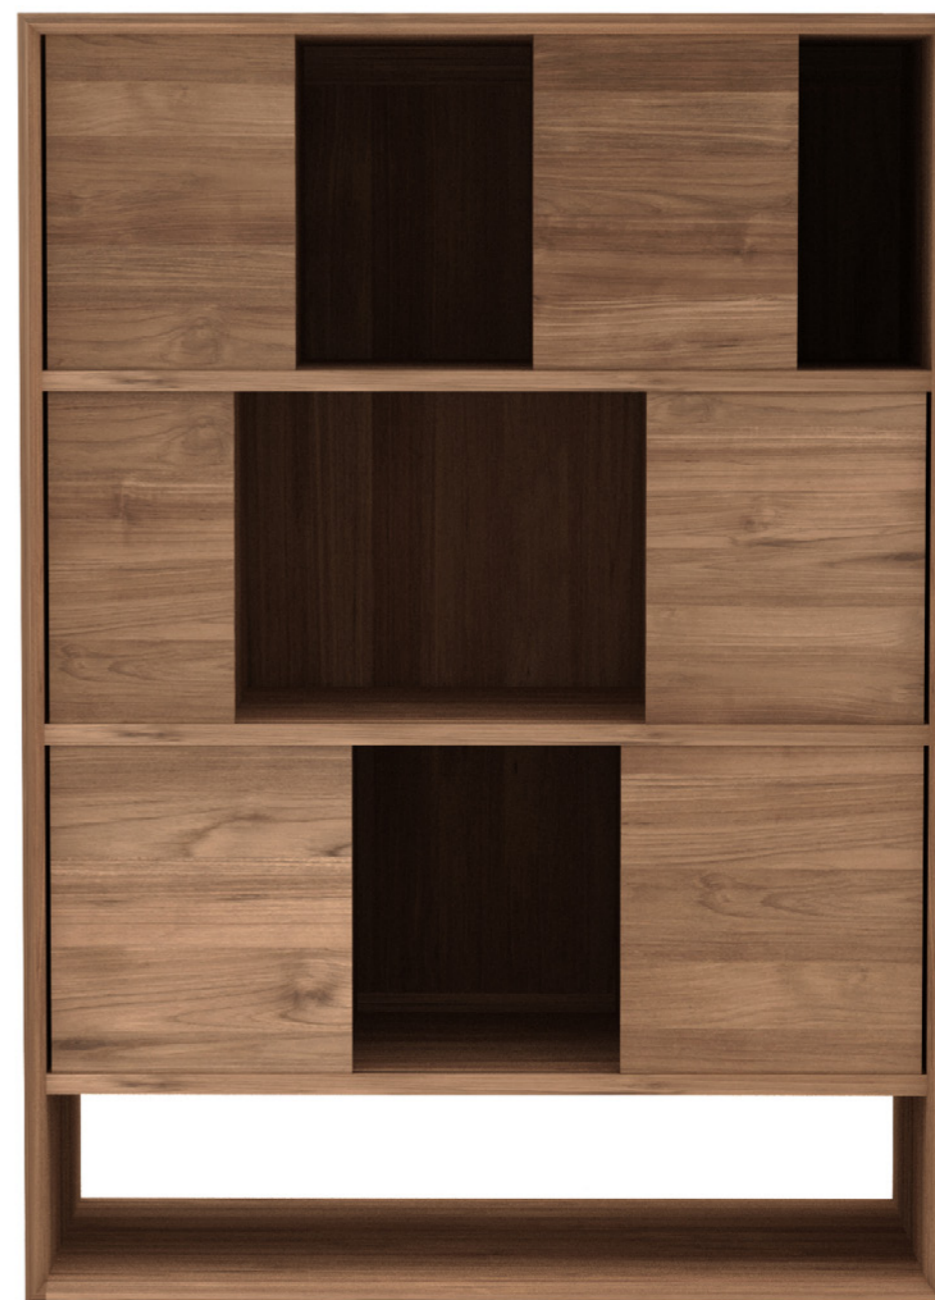

HOUTEN VERGADERTAFEL KUBUS

BIJPASSENDE PRODUCTEN

M rack

EXTENDABLE DESIGN

AFMETINGEN EN UITVOERINGEN

140/220 x 90 x 76 cm
140/220 x 120 x 76 cm
160/240 x 90 x 76 cm
180/280 x 100 x 76 cm

KENMERKEN

- Verlengbaar
- Tafelpoten 10 x 10 cm
- Tafeltop fineer 4 mm
- 100% FSC
- Teak hout

OPTIES

- Diversen maten leverbaar
- Diversen soorten teak houten tafels

Nordic Rack 6 schuifdeuren

Circle vergadertafel

Nordic Rack 4 schuifdeuren