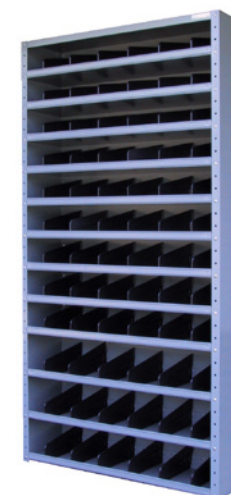

- Afm: 63 x 100 cm. (HxB)
incl 4 Legborden +
18 Kunststof schotten.
- 63 x 100 x 15 cm. (HxBxD)
- 63 x 100 x 20 cm. (HxBxD)
- 63 x 100 x 25 cm. (HxBxD)
- 63 x 100 x 30 cm. (HxBxD)

- Afm: 100 x 100 cm. (HxB)
incl 6 Legborden +
36 Kunststof schotten.
- 100 x 100 x 15 cm.
- 100 x 100 x 20 cm.
- 100 x 100 x 25 cm.
- 100 x 100 x 30 cm.
- 100 x 100 x 45 cm

Magazijnkast met deuren

- Magazijnkast Afm:
108 x 100 cm. (HxB)
incl 6 Legborden +
36 Kunststof schotten.
- 108 x 100 x 15 cm. + frame + deuren
- 108 x 100 x 20 cm.+ frame + deuren
- 108 x 100 x 25 cm.+ frame + deuren
- 108 x 100 x 30 cm.+ frame + deuren
- 108 x 100 x 45 cm.+ frame + deuren

- Afm: 200 x 100 cm.
(HxB) incl 12 Legborden+
72 Kunststof schotten.
- 200 x 100 x 15 cm.
- 200 x 100 x 20 cm.
- 200 x 100 x 25 cm.
- 200 x 100 x 30 cm.
- 200 x 100 x 45 cm.

Magazijnkast met deuren

- Afm: 108x 100 cm.
(HxB) incl 12 Legborden +
72 Kunststof schotten.
- 200 x 100 x 15 cm. + Frame + deuren
- 200 x 100 x 20 cm.+ Frame + deuren
- 200 x 100 x 25 cm.+ Frame + deuren
- 200 x 100 x 30 cm.+ Frame + deuren
- 200 x 100 x 45 cm.+ Frame + deuren