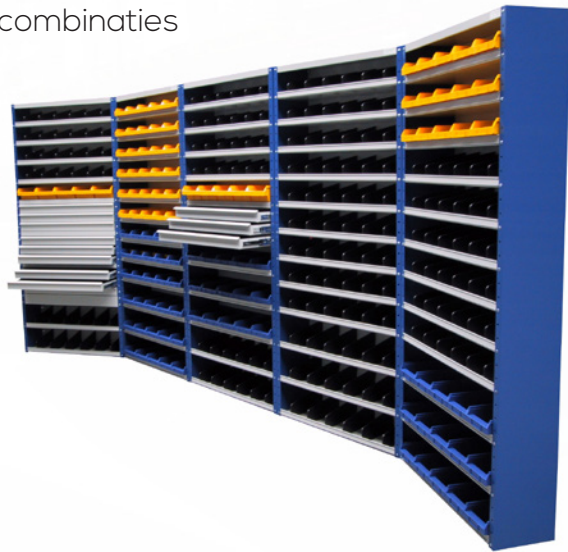

- Afm: 200 x 100 cm.
(HxB) incl 12 Legborden+
72 Kunststof schotten.
- 200 x 100 x 15 cm.
- 200 x 100 x 20 cm.
- 200 x 100 x 25 cm.
- 200 x 100 x 30 cm.
- 200 x 100 x 45 cm.

Magazijnkast met deuren

- Afm: 108x 100 cm.
(HxB) incl 12 Legborden +
72 Kunststof schotten.
- 200 x 100 x 15 cm. + Frame + deuren
- 200 x 100 x 20 cm.+ Frame + deuren
- 200 x 100 x 25 cm.+ Frame + deuren
- 200 x 100 x 30 cm.+ Frame + deuren
- 200 x 100 x 45 cm.+ Frame + deuren

Magazijnkast Dubbel

- Afm: 200 x 100 cm.
(HxB) incl 24 Legborden
+ 144 Kunststof schotten.
- 200 x 100 x 2 x 15 cm
- 200 x 100 x 2 x 20 cm
- 200 x 100 x 2 x 25 cm
- 200 x 100 x 2 x 30 cm

Kopkast

- Afm: 100 x 60 cm. (HxB)
incl 6 Legborden +
18 Kunststof schotten.
- 100 x 60 x 15 cm
- 100 x 60 x 20 cm
- 100 x 60 x 25 cm
- 100 x 60 x 30 cm
- 100 x 60 x 45 cm

Kopkast

- Afm: 200 x 60 cm.
(HxB) inc 12 Legborden +
48 Kunststof schotten.
- 200 x 60 x 15 cm
- 200 x 60 x 20 cm
- 200 x 60 x 25 cm
- 200 x 60 x 30 cm
- 200 x 60 x 45 cm

Combi Magazijnkasten

Meerdere combinaties
mogelijk

Combi magazijnkast type A

- Afm: 200 x 100 x 30 cm (HxBxD) Bestaande uit:
- Combikast met 10 Legniveau's +
- 36 Kunststof schotten + 3 Laden + 15 Kunststof bakken no. 63

Combi Kasten

Combikast type LK

- Afm: 200 x 100 x 30 cm. (HxBxD)
- Bestaande uit: Combikast met 6 Legniveau's +
- 36 Kunststof schotten + 32 Kantelbakken No. 15 met behuizing.