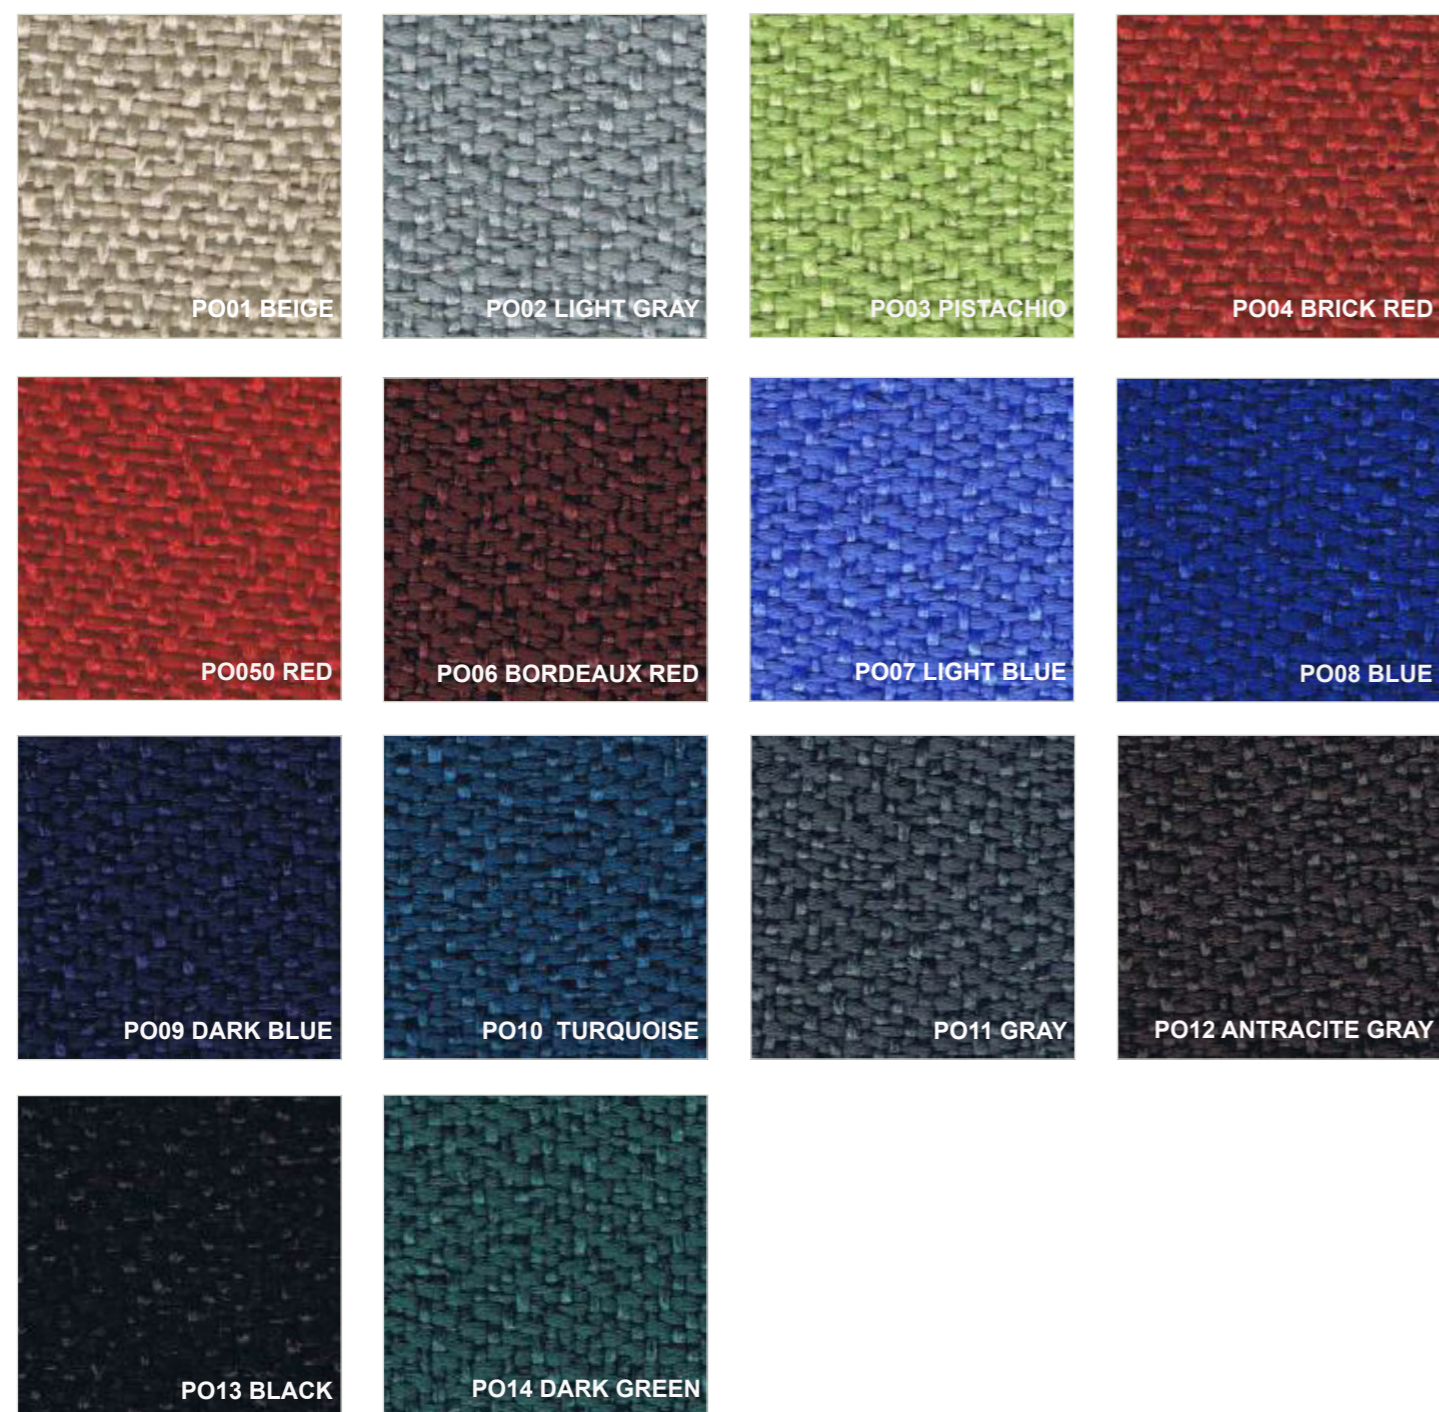

ALUMINIUM (RAL 9006)

ZWART (RAL 9005)

ANTRACIET (RAL 7016)

AKOESTISCHE SCHEIDINSWAND - AKOESTISCHE VOORZETWAND

Stof: 100% Polyester - 50.000 Martindale

Stof: Wolvilt - 88% Wol, 12% Polyamide - 120.000 Martindale