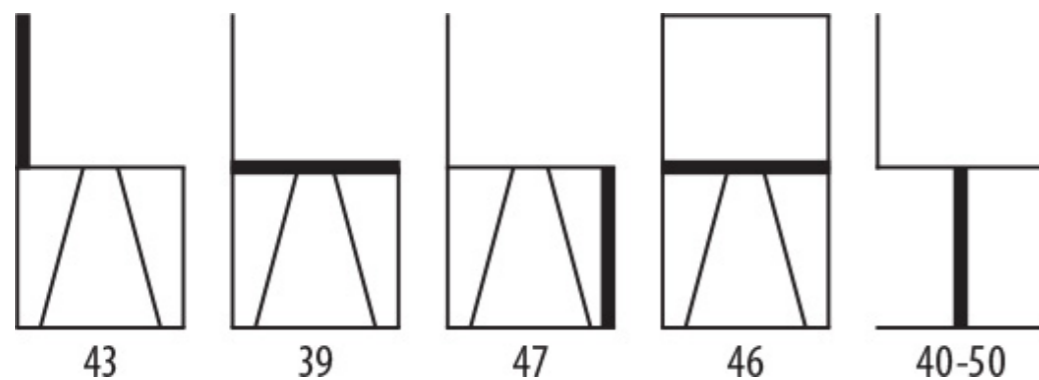

KANTINESTOEL OSCAR

BIJPASSENDE PRODUCTEN

Melamine in 130 kleuren

Vierkante poten

Aluminium poten

BARKRUK OSCAR

NICE TO SEAT YOU!

AFMETINGEN EN UITVOERINGEN

KENMERKEN

OPTIES

Zie dikke lijn voor maten

- Bij houten zitkuip geheel vervaardigd uit 8 lagen multiplex met handgreep
- Vierpoots frame en sledeframe opstapelbaar

- 5 soorten frames verkrijgbaar
- Hout, gestoffeerd, gestoffeerd met padding
- Diversen frame kleuren verkrijgbaar
- Met of zonder armleggers