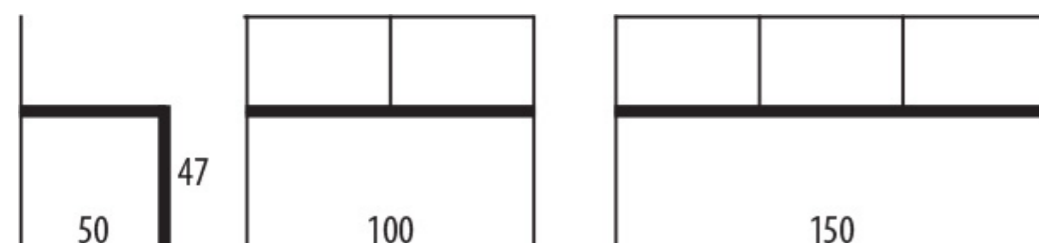

WACHTBANK OSCAR GESTOFFEERD

BIJPASSENDE PRODUCTEN

Bezoekersstoel Oscar

NICE TO SEAT YOU!

AFMETINGEN EN UITVOERINGEN

KENMERKEN

- 4 poots ,vierkantframe 60 x 30 mm
- Kunststof glijdoppen
- Handgreep in de rug
- Framekleuren:  
Aluminium, Zwart, Wit, Mat Chroom, Glans Chroom en Roest look
- Geschikt voor intensief gebruik
- Makkelijk schoon te maken

OPTIES

- 2 zitsbank
- 3 zitsbank
- 2 zitsbank met 1 tafelblad
- 1 zitsbank met 1 tafelblad
- Overige RAL-kleuren op aanvraag
- Volledig gestoffeerd
- Leverbaar in diverse laminaat kleuren; zie Download stofstaal
- Leverbaar in 8 hout kleuren; zie Download stofstaal