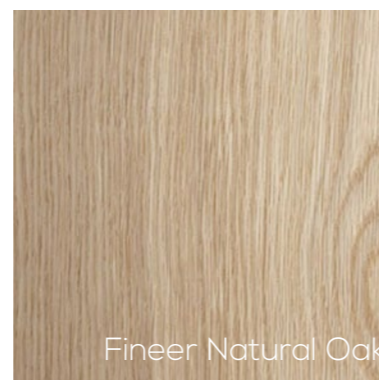

Topbladen: MFC

Akacia AAK

White ABB

Frame

Black JCZ

White

Fineer Natural Oak
Alleen voor poten

Stof : MURA Stoffering zijpanelen