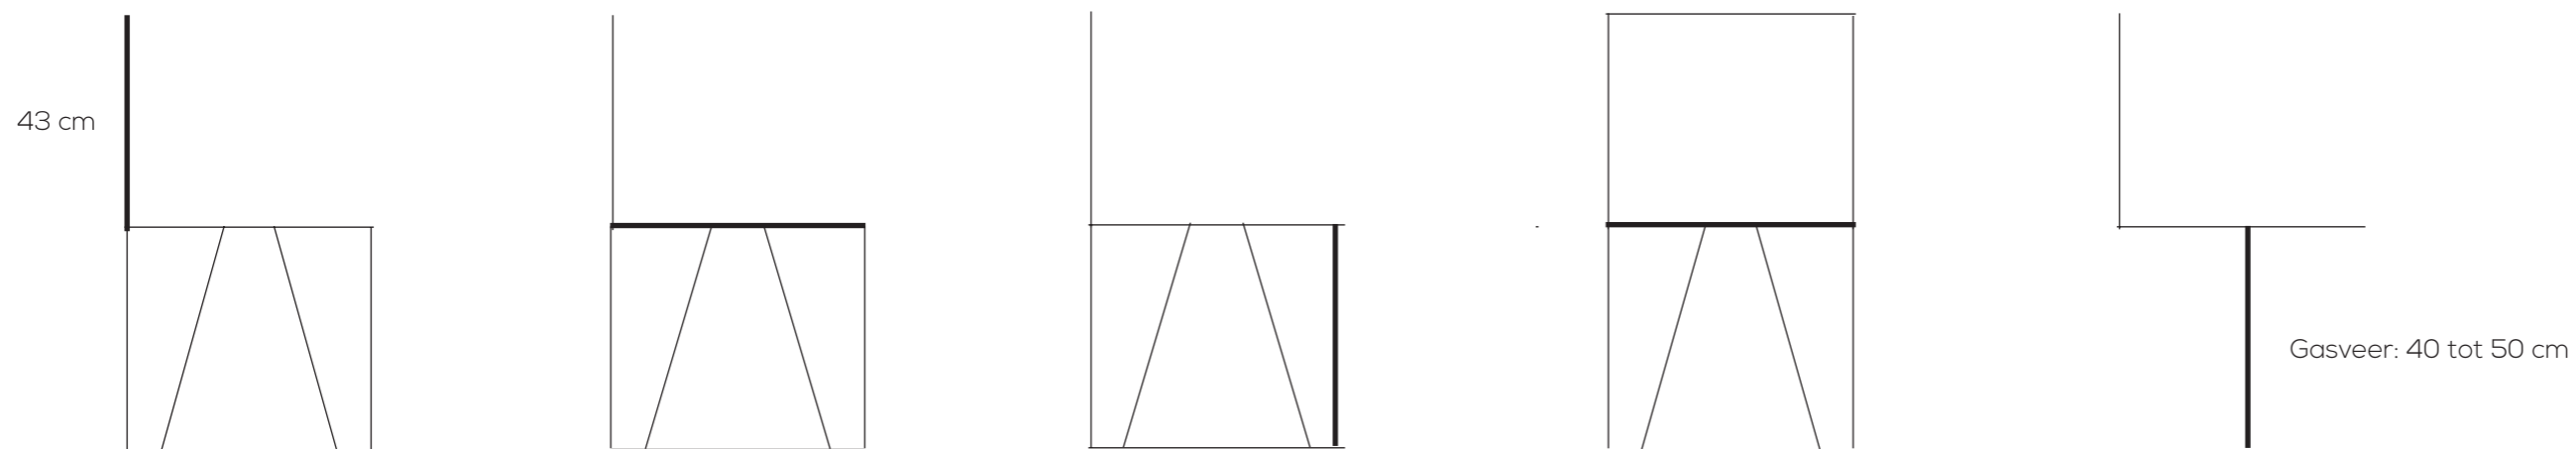

AFMETINGEN EN UITVOERINGEN

KENMERKEN

- 4 poots rond frame Ø 19 mm
- 4 poots vierkant frame 25 x 25 mm
- Kunststof glijdoppen
- Handgreep in de rug
- Framekleuren:
Aluminium, Zwart, Wit, Mat Chroom, Glans Chroom en Roest look
- Geschikt voor intensief gebruik
- Makkelijk schoon te maken

OPTIES

- 4 poots met rond frame
- 4 poots met vierkant frame
- 4 poots met conisch frame
- Kruisvoet 5 teens verrijdbaar
- sledeframe ,draad staal frame Ø 11 mm
- 4 poots Kruisvoet,verchroomd/gepolijst
- Kolomvoet Ø 50 mm
- Met of zonder armleggers

WACHTKAMERBANK OSCAR GESTOFFEERD - TECHNISCHE INFORMATIE

AFMETINGEN EN UITVOERINGEN

Afmetingen : zie bovenstaand

KENMERKEN

- 4 poots rond frame Ø 19 mm
- 4 poots vierkant frame 25 x 25 mm
- Kunststof glijdoppen
- Handgreep in de rug
- Framekleuren:
Aluminium, Zwart, Wit, Mat Chroom, Glans Chroom en Roest look
- Geschikt voor intensief gebruik
- Makkelijk schoon te maken