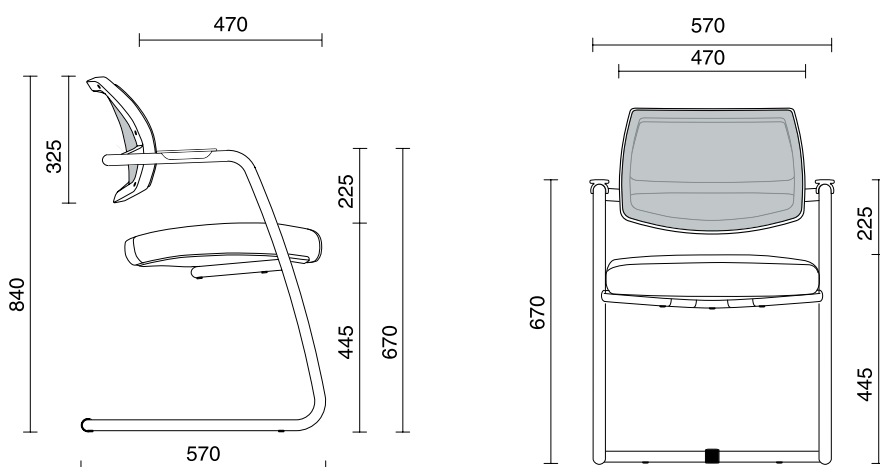

VERGADERSTOEL UNI MESH

BIJPASSENDE PRODUCTEN

Unimesh mat zwart - witgrijs in IP09 - RR07

Unimesh witgrijs - witgrijs in IP04 - RR03

Unimesh witgrijs - witgrijs in BN10 - RR08

Hanglamp Plenty Work

Vergadertafel Arca

LET'S MEET AGAIN!

AFMETINGEN EN UITVOERINGEN

KENMERKEN

- Slede frame zwart
- Lage rug
- Zitting voorzien Comfort Air System
- Uni > gestoffeerde rug en zitting
- Unimesh > mesh rug en gestoffeerde zitting
- Voorzien van zwarte armopdekjes