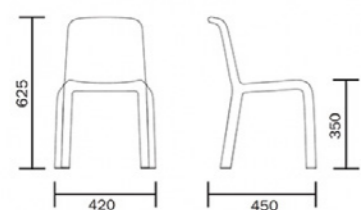

KINDERSTOEL SNOW JUNIOR

BIJPASSENDE PRODUCTEN

Kantinstoel Snow

Kantinetafel Snow Junior

HUFTERPROOF

AFMETINGEN EN UITVOERINGEN

KENMERKEN

- Volledig vervaardigd uit glasvezel polypropyleen
- Intensief gebruik
- Stapelbaar tot 8 stuks
- Buitengebruik

OPTIES

- Kantine stoel snow
- Snow tafel (stapelbaar)
- Leverbaar in 5 pastel kleuren

Hoogtes
32, 35 en 38 cm