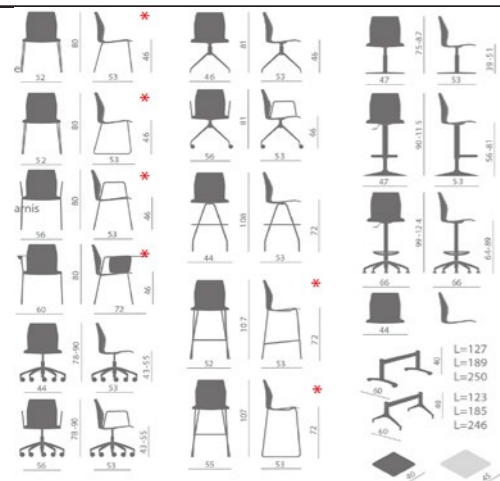

BARKRUK KALEA

BIJPASSENDE PRODUCTEN

Barkruk Kalea met gekleurde rug en sledeframe

Barkruk Kalea met gekleurde zitting en sterframe

Kantinstoel Kalea

SEE YOU AT THE BAR!

AFMETINGEN EN UITVOERINGEN

KENMERKEN

- Kuip van Polypropyleen in 8 kleuren
- Vaste zithoogte van 72 cm

OPTIES

- 4 poots onderstel
- Draadframe
- Sterframe
- Trompetframe
- Rond frame
- Opdekstoffering zitting
- Opdekstoffering rug en zitting

Barkruk Kelea in wit uitgevoerd met trompet voet