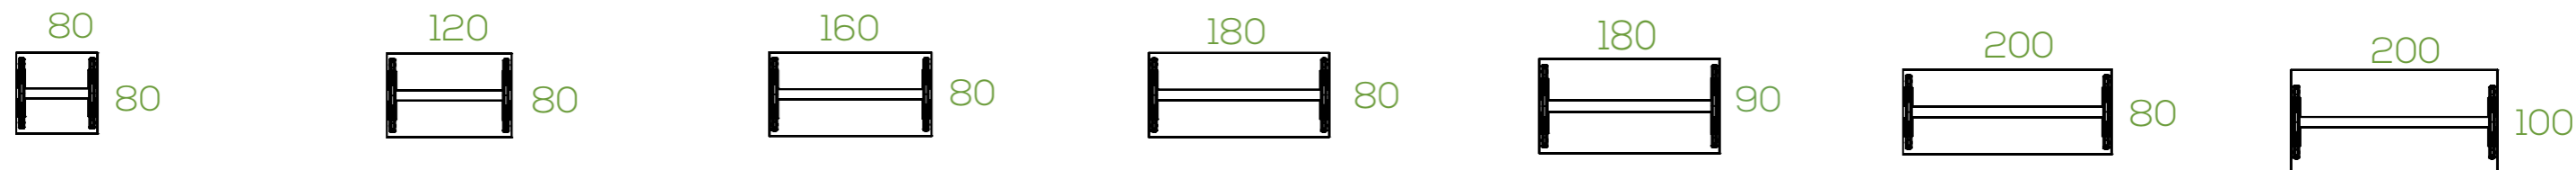

AFMETINGEN ARCA BLADEN*

RECHTHOEKIGE BUREAU'S