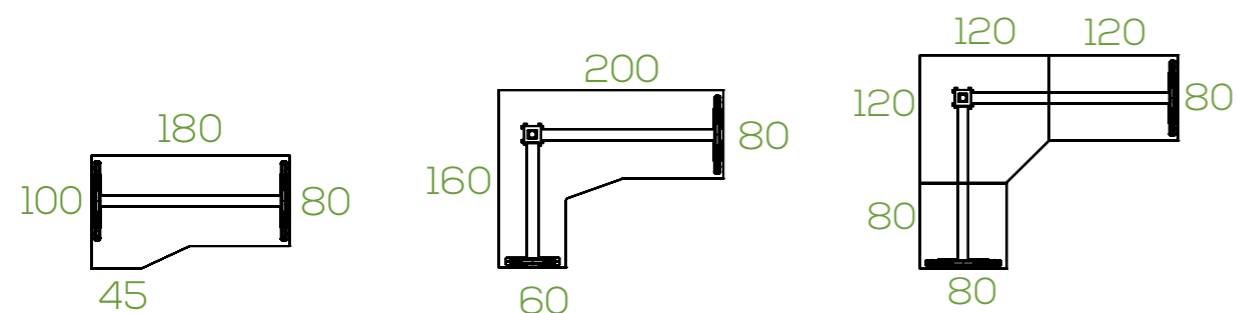

ARCA HOOGTE INSTELBARE BUREAU'S

BENCH-OPLOSSING 4 PERSOONS

KENMERKEN

- NEN-EN-527, NEN-2449 en NPR-1813 Gecertificeerd.
- Hoogte instelbaar van 62 tot 86 cm
- Standaard hoogte 76 cm
- Bladdikte 25 mm met afgewerkte PVC-band
- Speciale maatvoering en bladdecoren op bestelling leverbaar (levertijd 4-6 weken)

- Bijpassende producten zie pagina 3

BIJZETTAFEL ARCA MET VERGADERSTOEL SALSA

VERGADERTAFEL ARCA MET VERGADERSTOEL JOLLY

AFMETINGEN ARCA BLADEN*

RECHTHOEKIGE BUREAU'S

WINGBUREAU'S LINKS EN RECHTS

KOPPEL- EN AANBOUWBLADEN

BENCH- EN VERGADERTAFELS

*Bladdikte 25 mm, voorzien van inserts, met PVC rondom.
Voor speciale maten en bladdecors is er een levertijd van 4 t/m 6 weken.

BIJPASSENDE PRODUCTEN

VERGADERSTOEL UNIMESH

VERGADERSTOEL SOUL AIR