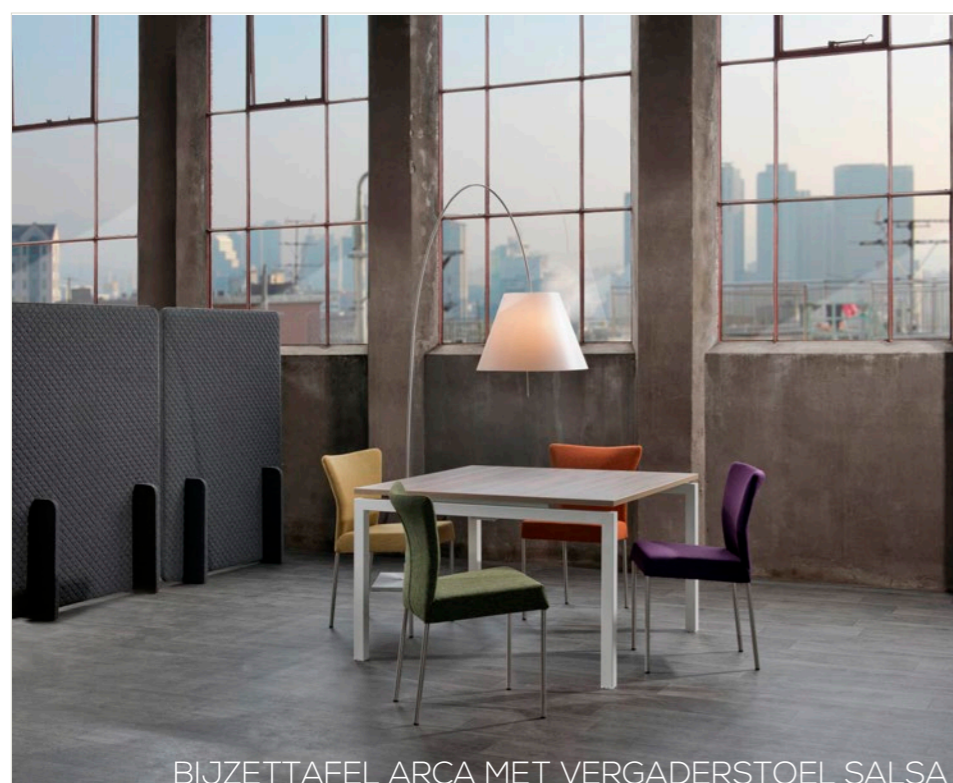

BIJZETTAFEL ARCA MET VERGADERSTOEL SALSA