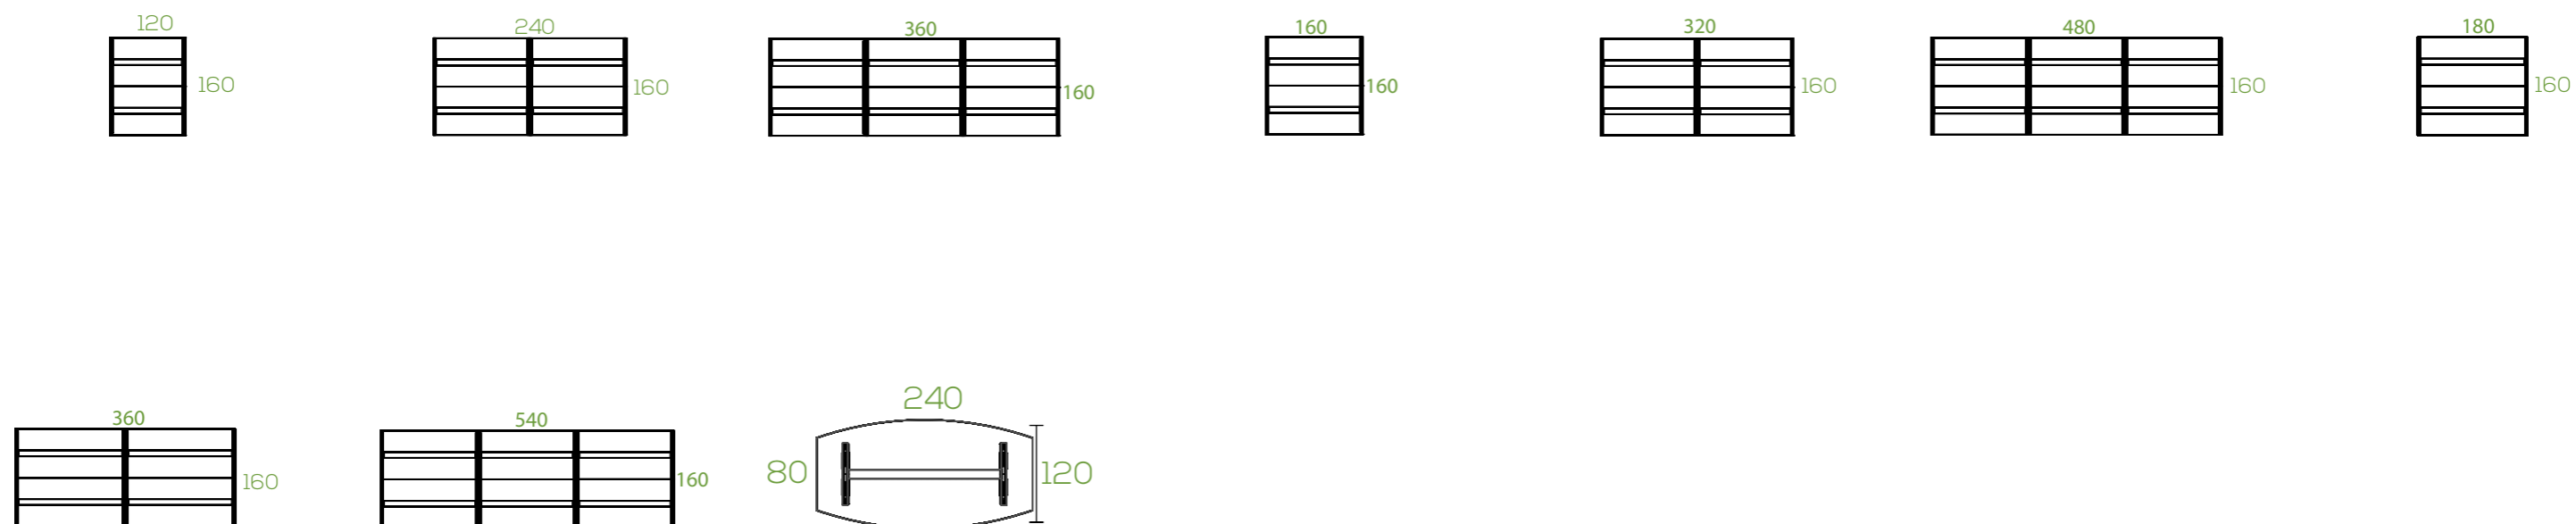

ARCA HOOGTE INSTELBARE BUREAU'S

BENCH-OPLOSSING 4 PERSOONS

KENMERKEN

- NEN-EN-527, NEN-2449 en NPR-1813 Gecertificeerd.
- Hoogte instelbaar van 62 tot 86 cm
- Standaard hoogte 76 cm
- Bladdikte 25 mm met afgewerkte PVC-band
- Speciale maatvoering en bladdecoren op bestelling leverbaar (levertijd 4-6 weken)

- Bijpassende producten zie pagina 3

BIJZETTAFEL ARCA MET VERGADERSTOEL SALSA

VERGADERTAFEL ARCA MET VERGADERSTOEL JOLLY

AFMETINGEN ARCA BLADEN*

RECHTHOEKIGE BUREAU'S

WINGBUREAU'S LINKS EN RECHTS

KOPPEL- EN AANBOUWBLADEN

BENCH- EN VERGADERTAFELS

*Bladdikte 25 mm, voorzien van inserts, met PVC rondom.
Voor speciale maten en bladdecors is er een levertijd van 4 t/m 6 weken.

BIJPASSENDE PRODUCTEN

VERGADERSTOEL UNIMESH

VERGADERSTOEL SOUL AIR