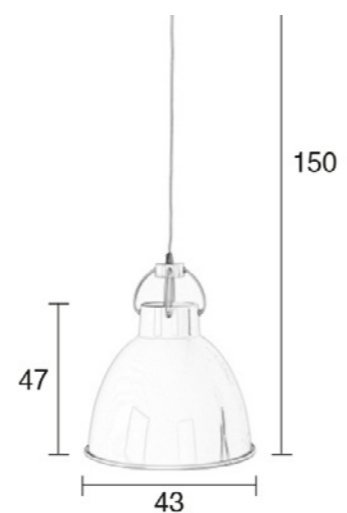

HANGLAMP DELIVING

ZACHTE, VROUWELIJKE TOUCH!

AFMETINGEN EN UITVOERINGEN

Diameter (onderzijde) 43 x Hoogte 47 cm, met een totale hoogte van 150 cm

KENMERKEN

- Industrieel
- Glanzend zwart of wit
- E27 fitting