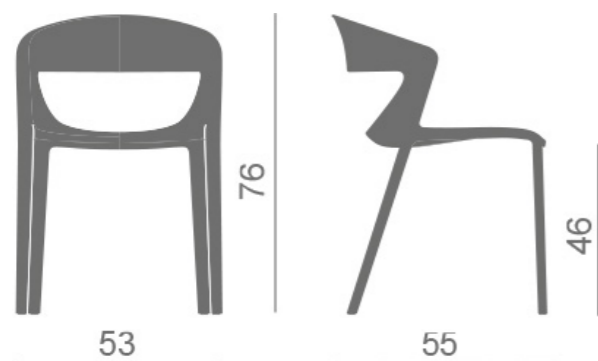

KANTINESTOEL KICCA ONE

Kantinstoel Kicca One opstapelbaar tot 8 stuks

HUFTERPROOF!

AFMETINGEN EN UITVOERINGEN

KENMERKEN

- Opstapelbaar tot 8 zonder trolley, tot 12 met trolley
- Leverbaar in 9 kleuren
- Polypropyleen
- Hufterproof