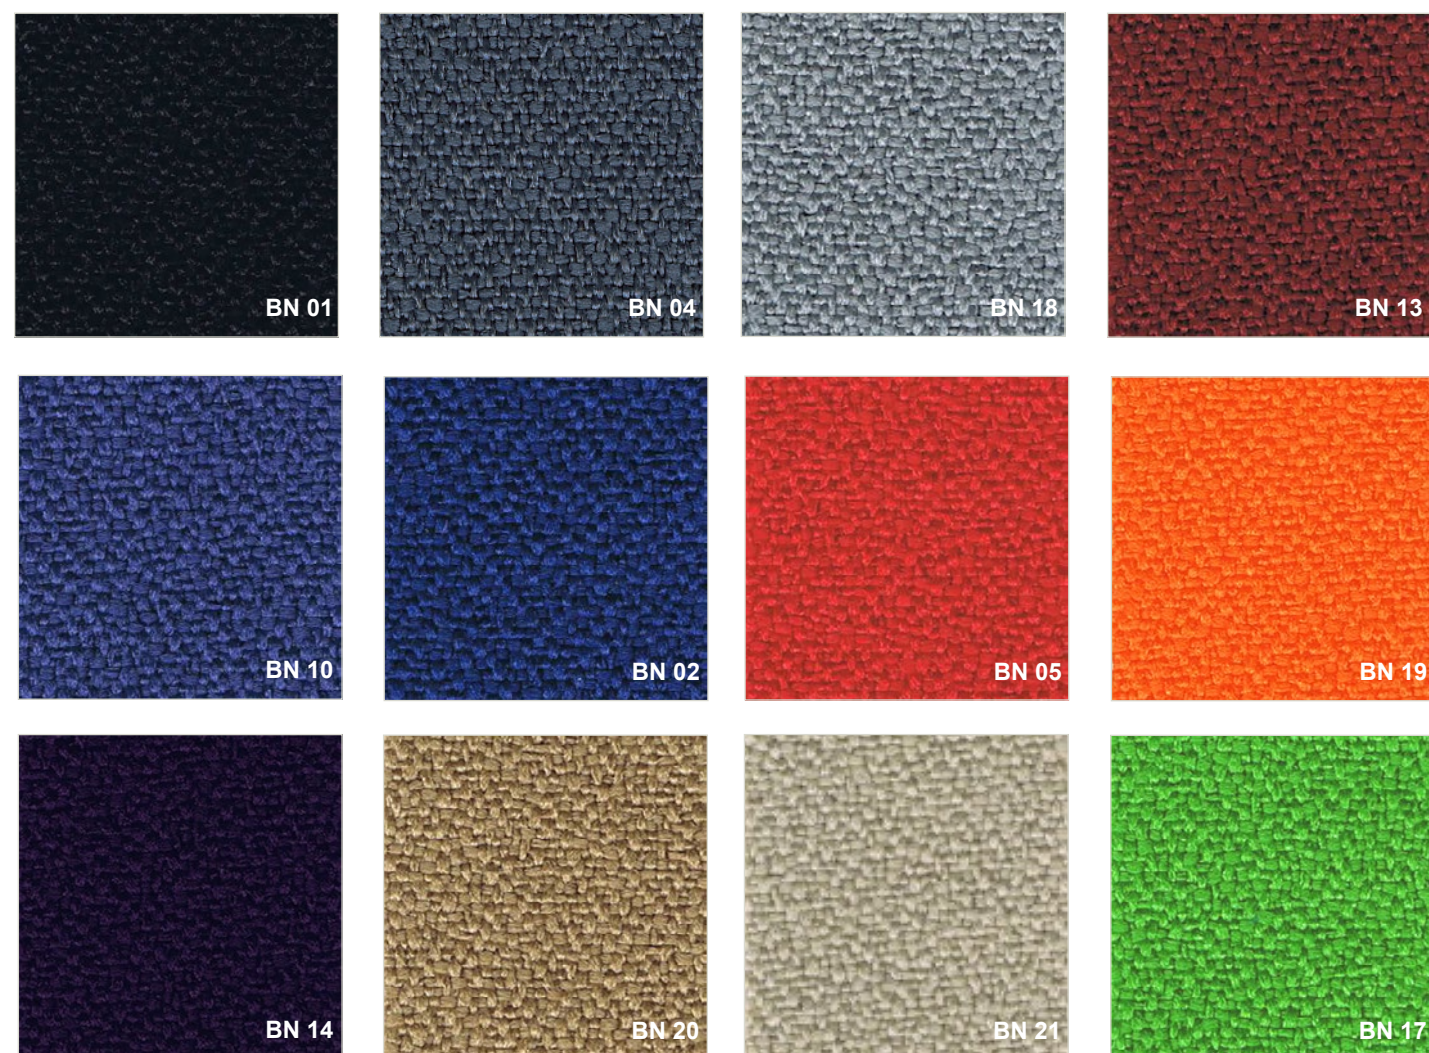

Stof: BN - 100% Polyester - Slijtvastheid 100.000 Martindale

Stof: AB Camira Xtreme - 100% Xtreme - Slijtvastheid 100.000 Martindale

Stof: ME Gabriël Medley - 100% Polyester - Slijtvastheid 75.000 Martindale

Stof: IP Trevira CS - 100% Polyester - Slijtvastheid 50.000 Martindale

Stof: FE - 75% Zuiver wol 25% Polyamide - Slijtvastheid 100.000 Martindale

Kunstleder: 80% PVC en 20 % polyester

Rug : StofRR Gabriël Runner - 100% polyester - Slijtvastheid 100.000 Martindale

Rug : Stof RF - 100% polyester - Slijtvastheid 100.000 Martindale