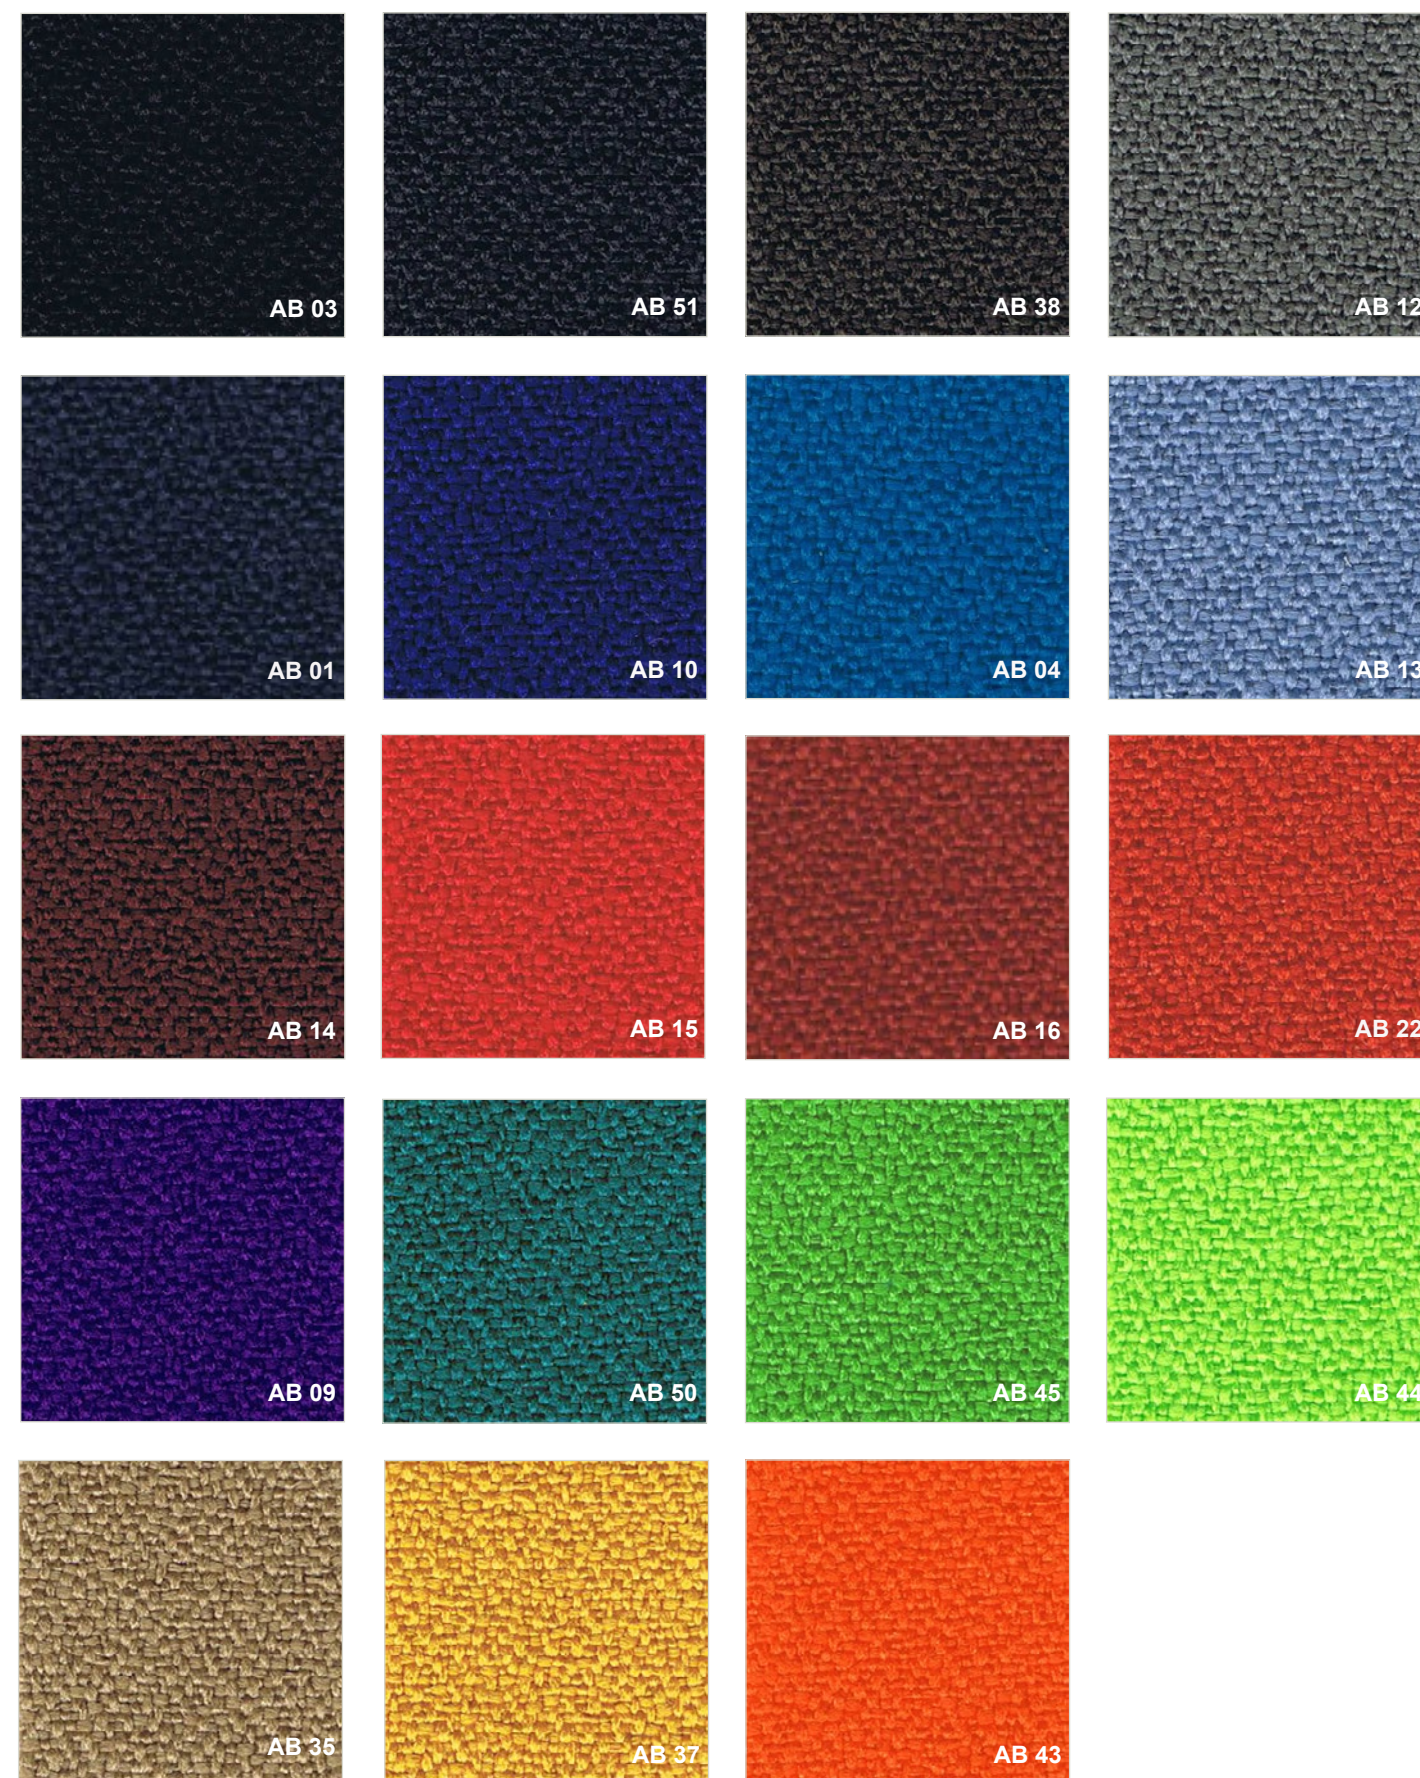

Stof: BN - 100% Polyester - Slijtvastheid 100.000 Martindale

Stof: AB Camira Xtreme - 100% Xtreme - Slijtvastheid 100.000 Martindale

Stof: ME Gabriël Medley - 100% Polyester - Slijtvastheid 75.000 Martindale

Stof: IP Trevira CS - 100% Polyester - Slijtvastheid 50.000 Martindale

Stof: FE - 75% Zuiver wol 25% Polyamide - Slijtvastheid 100.000 Martindale

Kunstleder: 80% PVC en 20 % polyester

Rug : StofRR Gabriël Runner - 100% polyester - Slijtvastheid 100.000 Martindale

Rug : Stof RF - 100% polyester - Slijtvastheid 100.000 Martindale