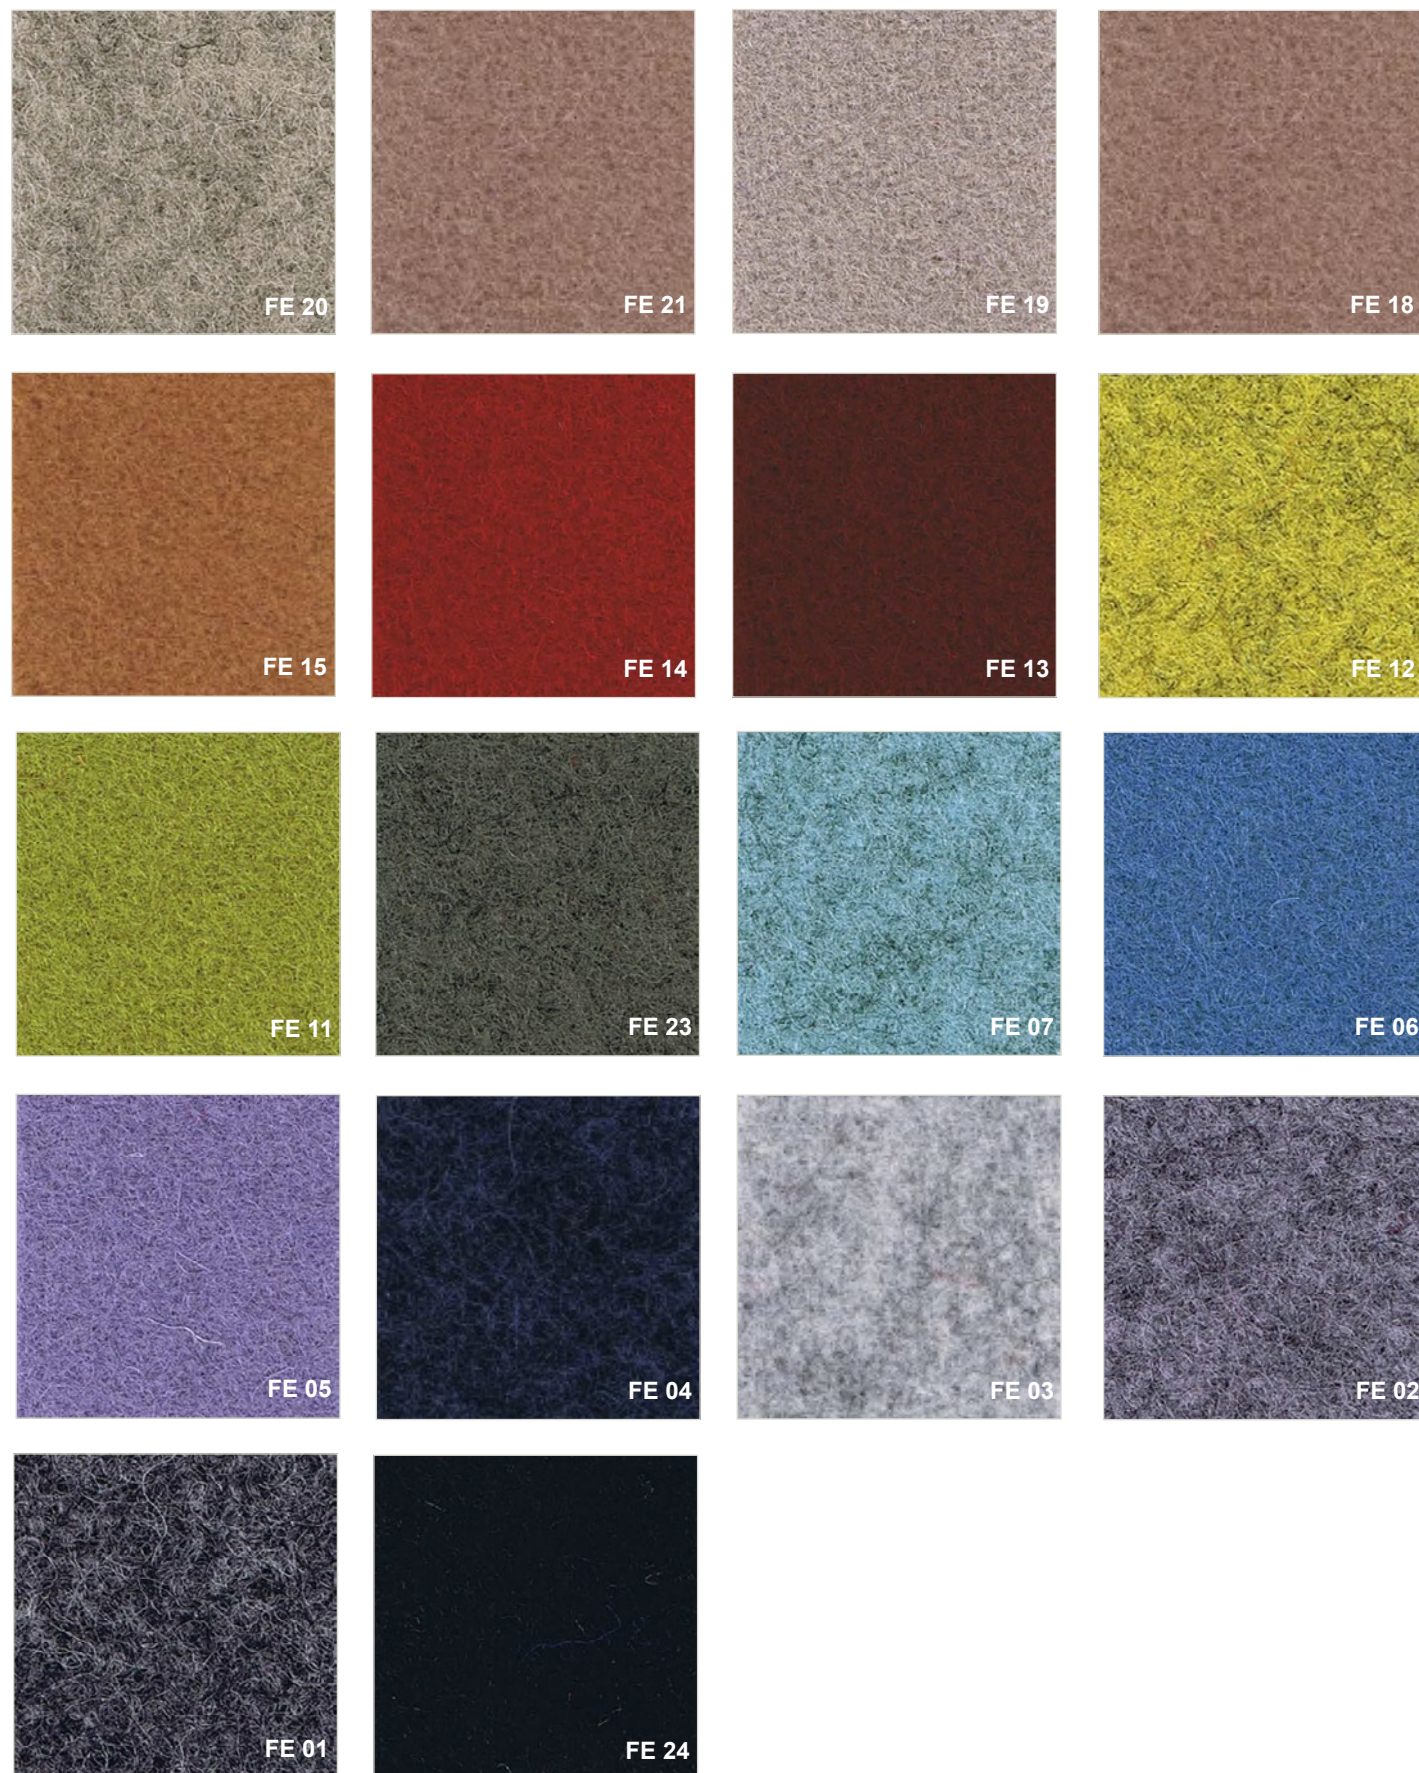

Stof: BN - 100% Polyester - Slijtvastheid 100.000 Martindale

Stof: AB Camira Xtreme - 100% Xtreme - Slijtvastheid 100.000 Martindale

Stof: ME Gabriël Medley - 100% Polyester - Slijtvastheid 75.000 Martindale

Stof: IP Trevira CS - 100% Polyester - Slijtvastheid 50.000 Martindale

Stof: FE - 75% Zuiver wol 25% Polyamide - Slijtvastheid 100.000 Martindale

Kunstleder: 80% PVC en 20 % polyester

Rug : StofRR Gabriël Runner - 100% polyester - Slijtvastheid 100.000 Martindale

Rug : Stof RF - 100% polyester - Slijtvastheid 100.000 Martindale