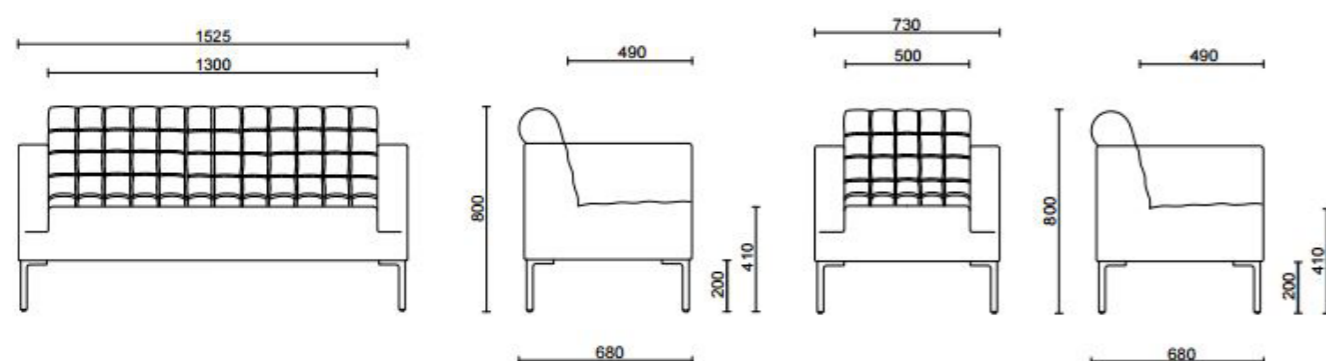

WACHTKAMERBANK PALLADIO

Palladio XL 3-zits

NICE TO SEAT YOU!

AFMETINGEN EN UITVOERINGEN

KENMERKEN

- Comfortabel
- Functioneel
- Strak ontwerp met een mooie afwerking.

OPTIES

- Leverbaar in 1 en 3 zits
- Leverbaar in XL met zitdiepte van 49cm en in XXL met een zit diepte van 55cm.
- Matrix stoffering: N, CX, CI, FE, S+N, S, TS
- Matrix matelasse stoffering: N, CX-AB, IP-CI, FE, S+N, S, TS