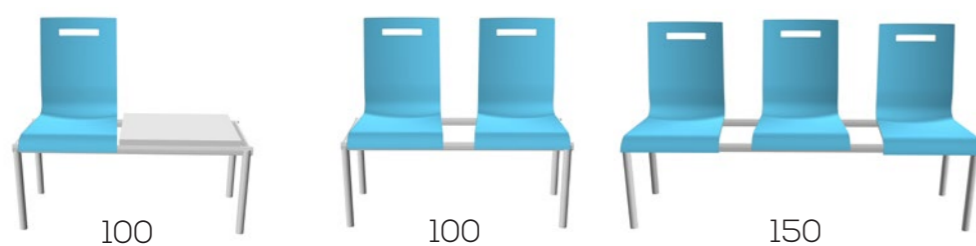

## KENMERKEN

- 4 poots ,vierkant frame 60 x 30 mm
- Kunststof glijdoppen
- Handgreep in de rug
- Framekleuren:  
Aluminium, Zwart, Wit, Mat Chroom, Glans Chroom en Roest look
- Geschikt voor intensief gebruik
- Makkelijk schoon te maken

## OPTIES

- 2 zitsbank
- 3 zitsbank
- 2 zitsbank met 1 tafelblad
- 1 zitsbank met 1 tafelblad
- Overige RAL-kleuren op aanvraag
- Volledig gestoffeerd
- Leverbaar in diverse laminaat kleuren; zie Download stofstaal
- Leverbaar in 8 hout kleuren; zie Download stofstaal