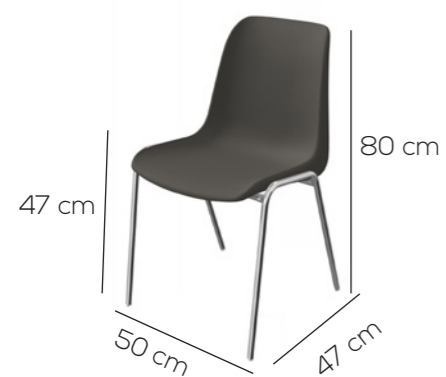

KANTINESTOEL BOB

AFMETINGEN EN UITVOERINGEN

KENMERKEN

- 4-poots verchroomd buisframe 22 mm
- Zitschaal 100% polypropyleen
- Stapelbaar tot 20 stuks
- Bob is leverbaar in 13 kleuren

OPTIES

- Leverbaar met koppeling (zie afbeelding)
- Leverbaar met arm leggers

Shiraz project kantinestoel Bob met kantinetafel Pensu