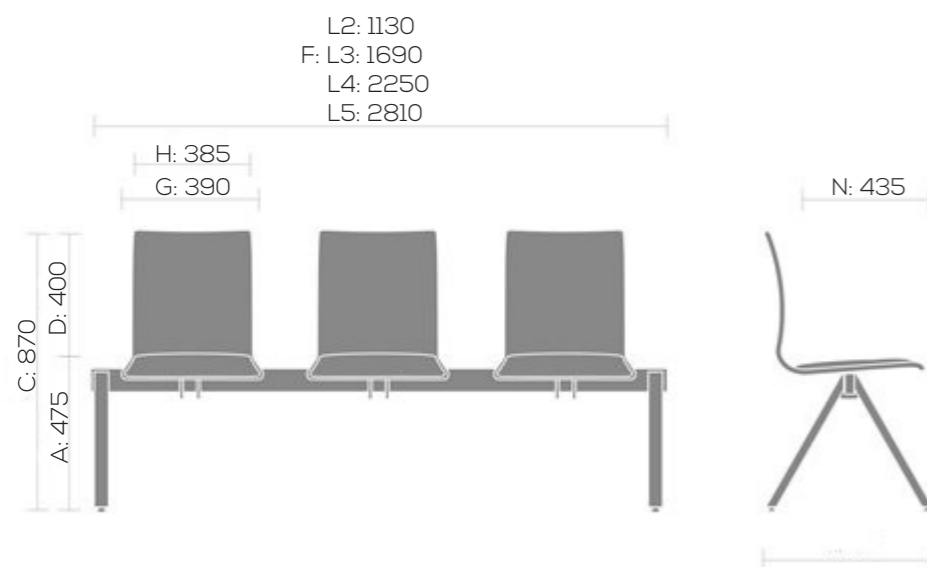

### AFMETINGEN EN UITVOERINGEN

### KENMERKEN

- Diverse uitvoeringen
- 2 tot 5 zits
- Diverse kleuren cpl
- Tafelblad mogelijk
- Frame leverbaar in alle RAL kleuren

### OPTIES

- Opdekstoffering voor zitting
- Opdekstoffering voor rug en zitting
- 2 zitsbank L: 1130 x B: 870 x D: 400 mm
- 3 zitsbank L: 1690 x B: 870 x D: 400 mm
- 4 zitsbank L: 2250 x B: 870 x D: 400 mm
- 5 zitsbank L: 2810 x B: 870 x D: 400 mm
- Tafelblad mogelijk