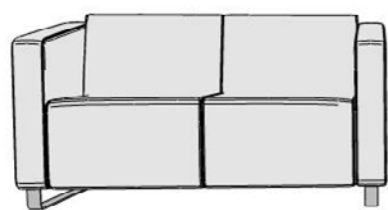

VOO VOO - MODULAIRE ZITBANK

NICE TO SEAT YOU!

AFMETINGEN EN UITVOERINGEN BANKEN

L: 80 CM  
B: 82 CM  
H: 79 CM

L: 144 CM  
B: 82 CM  
H: 79 CM

L: 212 CM  
B: 82 CM  
H: 79 CM

KENMERKEN

- Moderne elementen
- Diverse afmetingen
- Naar eigen wens samen te stellen

OPTIES

- Modulair samen te stellen
- Diverse uitvoeringen

Voor alle maatvoeringen kijk bladzijde 3

**MODULAIRE ZITBANK VOO VOO - TECHNISCHE INFORMATIE**

BOVENAANZICHT

3D

ZIJAANZICHT

POEFJES