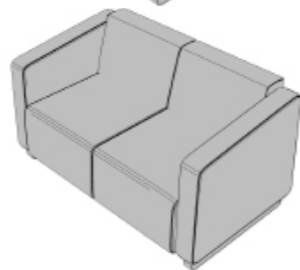

MODULAIRE ZITBANK VOO VOO - TECHNISCHE INFORMATIE

ZIJAANZICHT

POEFJES

BANKEN

VV 421

VV 422

VV 423

VV P1200

VV P600

MODULAIRE ZITBANK

VV 401

VV 402

VV 403

VV - C

Neem gerust contact met ons op voor meer informatie!