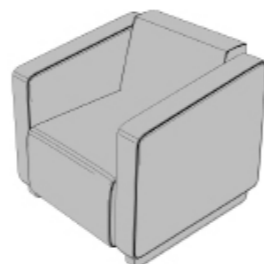

MODULAIRE ZITBANK VOO VOO - TECHNISCHE INFORMATIE

3D

ZIJAANZICHT

POEFJES

BANKEN

VV 421