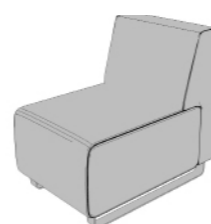

VOO VOO - MODULAIRE ZITBANK

NICE TO SEAT YOU!

AFMETINGEN EN UITVOERINGEN BANKEN

L: 80 CM  
B: 82 CM  
H: 79 CM

L: 144 CM  
B: 82 CM  
H: 79 CM

L: 212 CM  
B: 82 CM  
H: 79 CM

KENMERKEN

- Moderne elementen
- Diverse afmetingen
- Naar eigen wens samen te stellen

OPTIES

- Modulair samen te stellen
- Diverse uitvoeringen

Voor alle maatvoeringen kijk bladzijde 3

**MODULAIRE ZITBANK VOO VOO - TECHNISCHE INFORMATIE**

BOVENAANZICHT

3D

ZIJAANZICHT

POEFJES

VV 402

VV 403

VV - C

Neem gerust contact met ons op voor meer informatie!

VV402

VV-T S5

- Het Voo Voo systeem kenmerkt zich door zijn eenvoudige en luchtige vormgeving en chroom frame. Dankzij de modulaire opbouw en vele accessoires is Voo Voo een aanwinst voor ieder interieur.
- The Voo Voo system is characterized by a simple and light form and a chrome base or plastic feet (chrome effect). It is a product line which thanks to its modular structure and optional accessories will allow you to arrange any interior for maximum comfort.