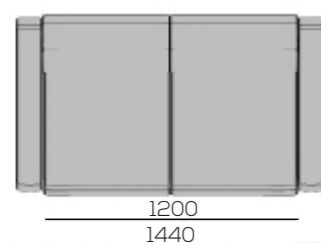

MODULAIRE ZITBANK VOO VOO - TECHNISCHE INFORMATIE

ZIJAANZICHT

POEFJES

BANKEN

VV 421

VV 422

VV 423

VV P1200

VV P600

MODULAIRE ZITBANK

VV 401

VV 402

VV 403

VV - C

Neem gerust contact met ons op voor meer informatie!