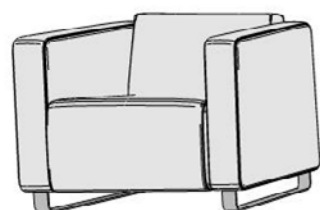

VOO VOO - MODULAIRE ZITBANK

NICE TO SEAT YOU!

AFMETINGEN EN UITVOERINGEN BANKEN

L: 80 CM  
B: 82 CM  
H: 79 CM

L: 144 CM  
B: 82 CM  
H: 79 CM

L: 212 CM  
B: 82 CM  
H: 79 CM

KENMERKEN

- Moderne elementen
- Diverse afmetingen
- Naar eigen wens samen te stellen

OPTIES

- Modulair samen te stellen
- Diverse uitvoeringen

Voor alle maatvoeringen kijk bladzijde 3

**MODULAIRE ZITBANK VOO VOO - TECHNISCHE INFORMATIE**

BOVENAANZICHT

3D

ZIJAANZICHT

POEFJES