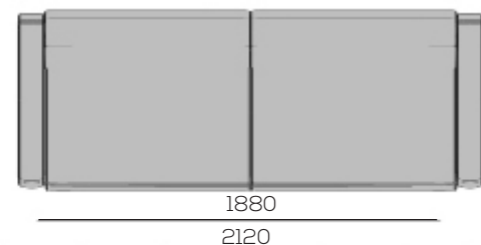

MODULAIRE ZITBANK VOO VOO - TECHNISCHE INFORMATIE

ZIJAANZICHT

POEFJES

BANKEN

VV 421

VV 422

VV 423

VV P1200

VV P600

MODULAIRE ZITBANK

VV 401

VV 402

VV 403

VV - C

Neem gerust contact met ons op voor meer informatie!