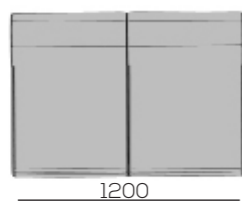

MODULAIRE ZITBANK VOO VOO - TECHNISCHE INFORMATIE

ZIJAANZICHT

POEFJES

BANKEN

VV 421

VV 422

VV 423

VV P1200

VV P600

MODULAIRE ZITBANK

VV 401

VV 402

VV 403

VV - C

Neem gerust contact met ons op voor meer informatie!