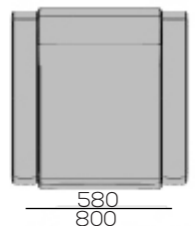

MODULAIRE ZITBANK VOO VOO - TECHNISCHE INFORMATIE

BOVENAANZICHT

ZIJAANZICHT

POEFJES

BANKEN

VV 421