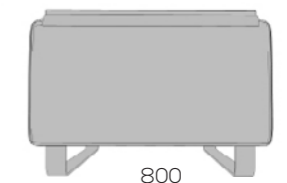

MODULAIRE ZITBANK VOO VOO - TECHNISCHE INFORMATIE

ZIJAANZICHT

POEFJES

BANKEN

VV 421

VV 422

VV 423

VV P1200

VV P600

MODULAIRE ZITBANK

VV 401

VV 402

VV 403

VV - C

Neem gerust contact met ons op voor meer informatie!