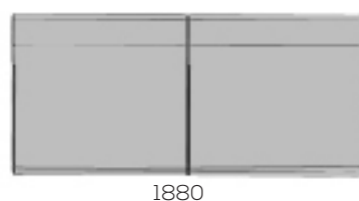

VV402

VV 403