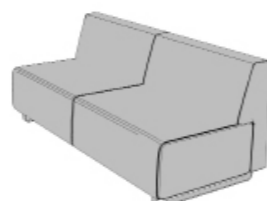

VOO VOO - MODULAIRE ZITBANK

NICE TO SEAT YOU!

AFMETINGEN EN UITVOERINGEN BANKEN

L: 80 CM  
B: 82 CM  
H: 79 CM

L: 144 CM  
B: 82 CM  
H: 79 CM

L: 212 CM  
B: 82 CM  
H: 79 CM

KENMERKEN

- Moderne elementen
- Diverse afmetingen
- Naar eigen wens samen te stellen

OPTIES

- Modulair samen te stellen
- Diverse uitvoeringen

Voor alle maatvoeringen kijk bladzijde 3

**MODULAIRE ZITBANK VOO VOO - TECHNISCHE INFORMATIE**

BOVENAANZICHT

3D

ZIJAANZICHT

POEFJES

VV 402

VV 403

VV - C

Neem gerust contact met ons op voor meer informatie!

VV402

VV-T S5

- Het Voo Voo systeem kenmerkt zich door zijn eenvoudige en luchtige vormgeving en chroom frame. Dankzij de modulaire opbouw en vele accessoires is Voo Voo een aanwinst voor ieder interieur.
- The Voo Voo system is characterized by a simple and light form and a chrome base or plastic feet (chrome effect). It is a product line which thanks to its modular structure and optional accessories will allow you to arrange any interior for maximum comfort.