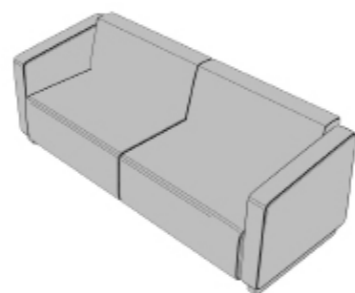

MODULAIRE ZITBANK VOO VOO - TECHNISCHE INFORMATIE

ZIJAANZICHT

POEFJES

BANKEN

VV 421

VV 422

VV 423

VV P1200

VV P600

MODULAIRE ZITBANK

VV 401

VV 402

VV 403

VV - C

Neem gerust contact met ons op voor meer informatie!