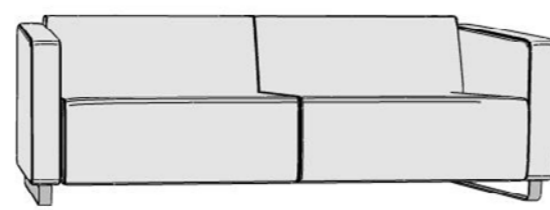

VOO VOO - MODULAIRE ZITBANK

NICE TO SEAT YOU!

AFMETINGEN EN UITVOERINGEN BANKEN

L: 80 CM  
B: 82 CM  
H: 79 CM

L: 144 CM  
B: 82 CM  
H: 79 CM

L: 212 CM  
B: 82 CM  
H: 79 CM

KENMERKEN

- Moderne elementen
- Diverse afmetingen
- Naar eigen wens samen te stellen

OPTIES

- Modulair samen te stellen
- Diverse uitvoeringen

Voor alle maatvoeringen kijk bladzijde 3

**MODULAIRE ZITBANK VOO VOO - TECHNISCHE INFORMATIE**

BOVENAANZICHT

3D

ZIJAANZICHT

POEFJES