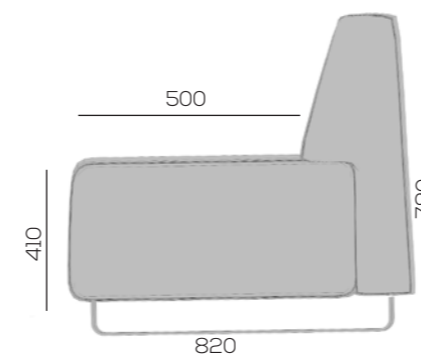

MODULAIRE ZITBANK VOO VOO - TECHNISCHE INFORMATIE

ZIJAANZICHT

POEFJES

BANKEN

VV 421

VV 422

VV 423

VV P1200

VV P600

MODULAIRE ZITBANK

VV 401

VV 402

VV 403

VV - C

Neem gerust contact met ons op voor meer informatie!