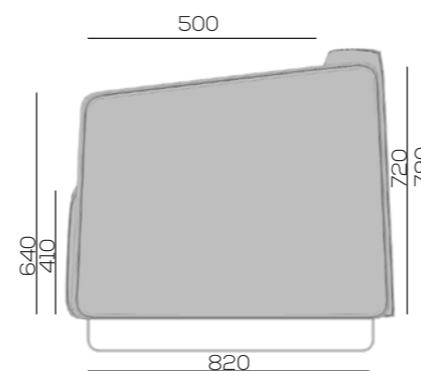

MODULAIRE ZITBANK VOO VOO - TECHNISCHE INFORMATIE

ZIJAANZICHT

POEFJES

BANKEN

VV 421

VV 422

VV 423

VV P1200

VV P600

MODULAIRE ZITBANK

VV 401

VV 402

VV 403

VV - C

Neem gerust contact met ons op voor meer informatie!