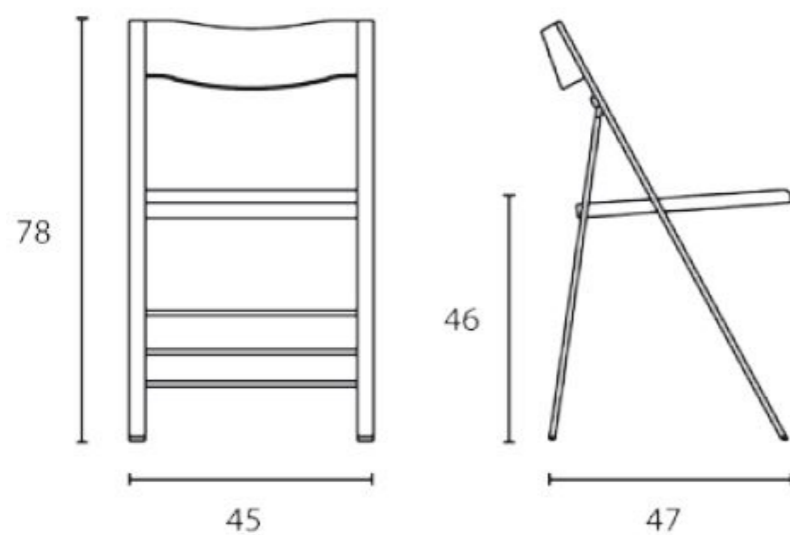

KLAPSTOEL S75

BIJPASSENDE PRODUCTEN

AFMETINGEN EN UITVOERINGEN

KENMERKEN

- Zitting in rug vervaardigd uit polypropyleen
- Frame gelakt aluminium
- Met trolly stapelbaar tot 45 stuks
- Met wandbeugel ophangen tot 45 stuks