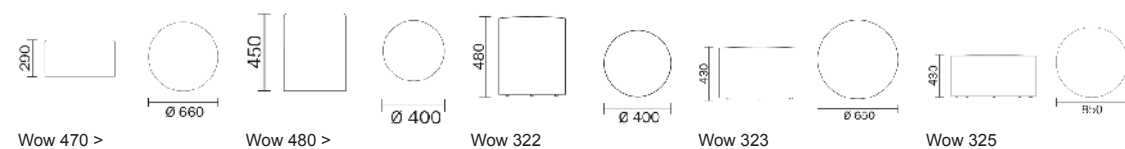

AFMETINGEN EN UITVOERINGEN

KENMERKEN

OPTIES

- Volledig gestoffeerd
- Vierkant of rechthoekige uitvoering
- Voorzien van brandwerend polyerethaanschuim

- Diverse stofgroepen en kleuren verkrijgbaar