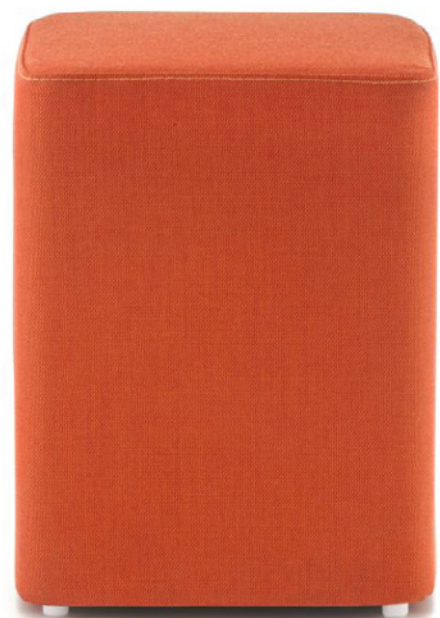

HOCKER WOW SQUARE

BIJPASSENDE PRODUCTEN

Ronde hocker WOW

MIX & MATCH YOUR WOW!

AFMETINGEN EN UITVOERINGEN

KENMERKEN

OPTIES

- Volledig gestoffeerd
- Vierkant of rechthoekige uitvoering
- Voorzien van brandwerend polyerethaanschuim

- Diverse stofgroepen en kleuren verkrijgbaar

ALWAYS AND EVERYWHERE

ALWAYS AND EVERYWHERE

ALWAYS AND EVERYWHERE