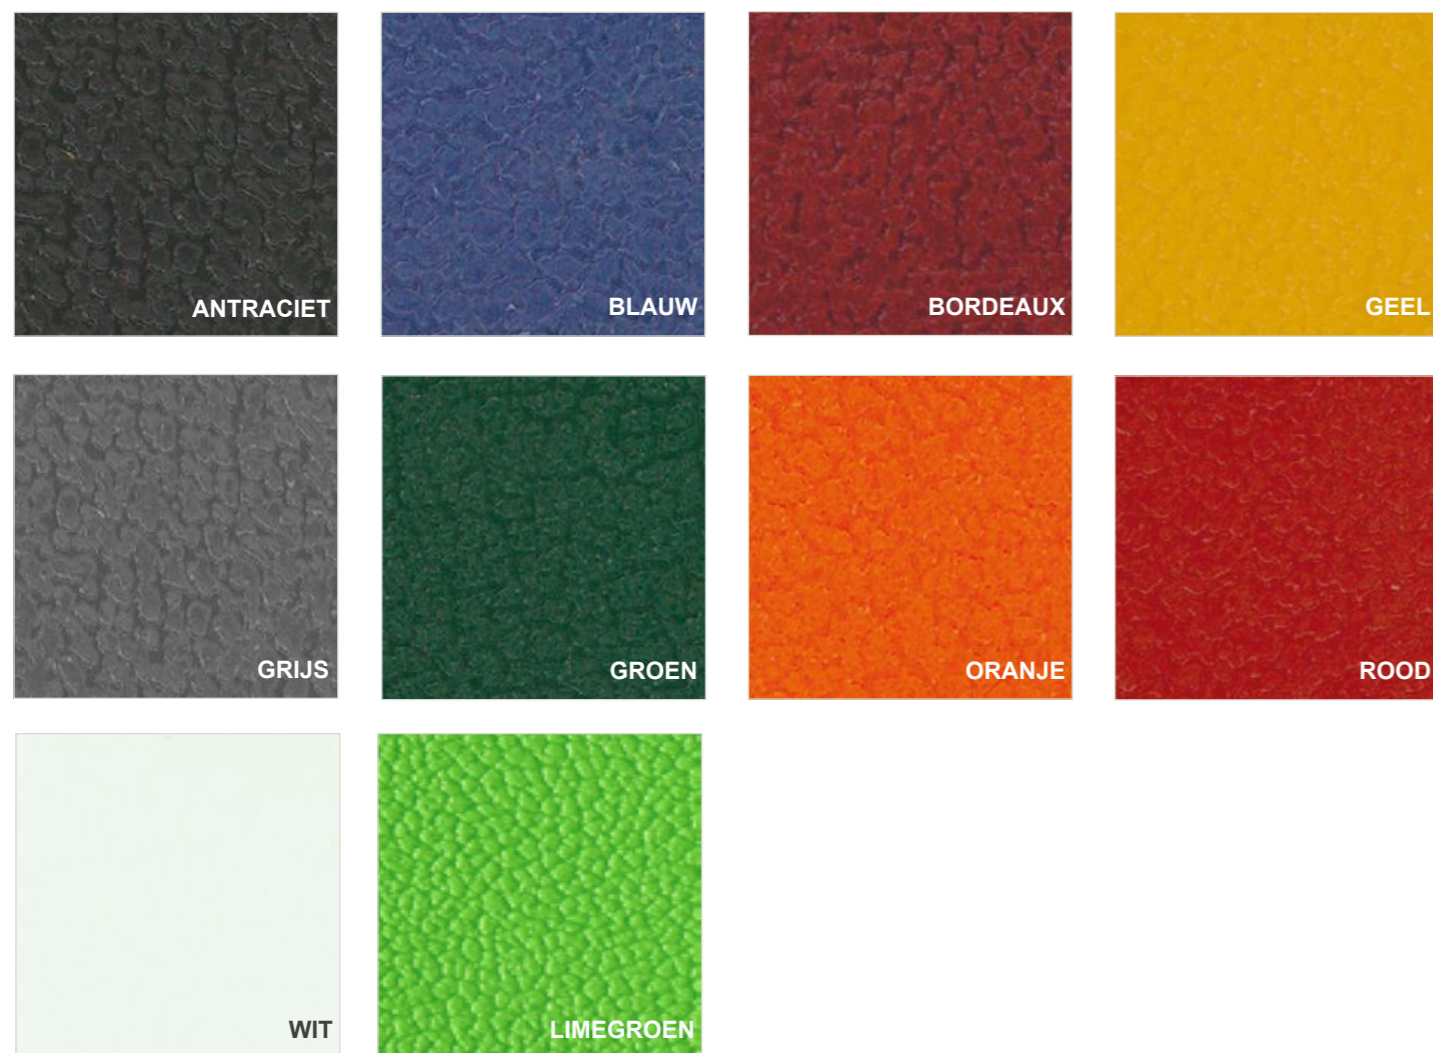

**Kunststof: WACHTBANK DUO - polypropylene**

---

**ONDERSTELLEN: metalen coating - Epoxy**

---