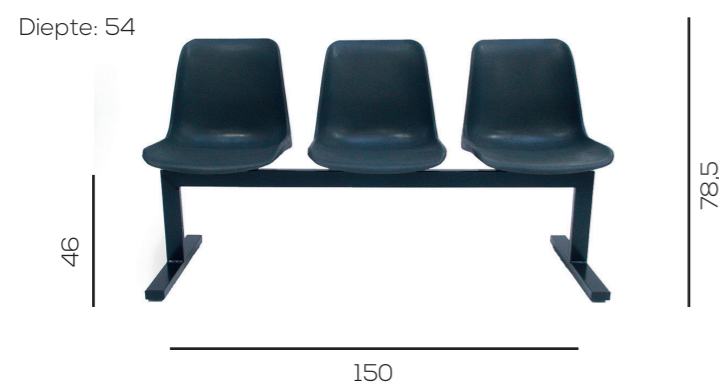

WACHTKAMERBANK DUO PVC

BIJPASSENDE PRODUCTEN

SIMPLY WAITING!

Kapstok 2220

AFMETINGEN EN UITVOERINGEN

KENMERKEN

OPTIES

- Kuip volledig vervaardigd uit kunststof
- T-poot
- Breedte x diepte x hoogte x zithoogte
- 2 zits uitvoering: 100 x 55 x 78,5 x 46 cm
- 3 zits uitvoering: 150 x 55 x 78,5 x 46 cm
- 4 zits uitvoering: 200 x 55 x 78,5 x 46 cm

- Tafelblad 45 x 45 cm
- Diverse kleuren
- Diverse soorten kuip kleuren
- Frame leverbaar in epoxy kleuren: lichtgrijs, zwart, aluminum, zilvergrijsamerslag