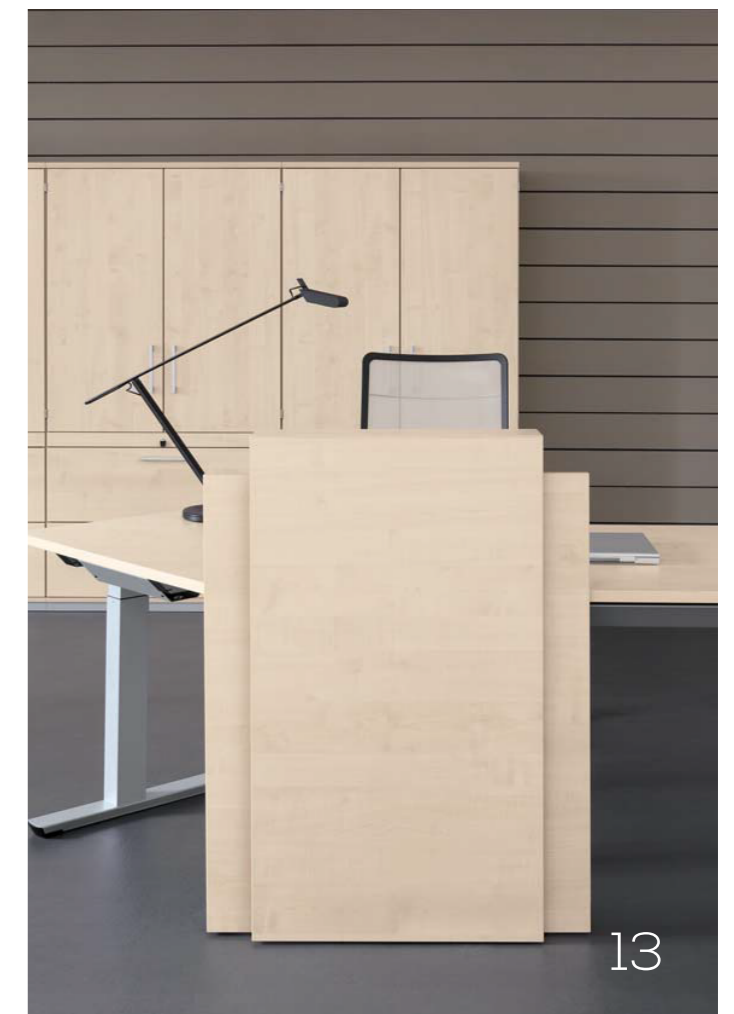

CREW – Offen für Ihren Arbeitswunsch!
CREW lässt sich durch zusätzliche Adaptionen für den jeweiligen Funktionsbereich optimal erweitern. Die Kombination aus großzügigem Arbeits- und Empfangsbereich ermöglicht dabei einen effizienten Wechsel zwischen Administration und Service.

CREW – Open to your working wish!
CREW can be optimally extended by additional adaptations for the respective functional areas. The combination of a spacious working and reception area allows an efficient change between administration and service.

CREW – open voor efficiënt werken!
CREW laat zich door extra aanpassingsmogelijkheden voor de desbetreffende doelstellingen optimaal uitbreiden. De combinatie van grote werk- en ontvangstopstellingen maken een efficiënte omschakeling tussen administratie en service mogelijk.