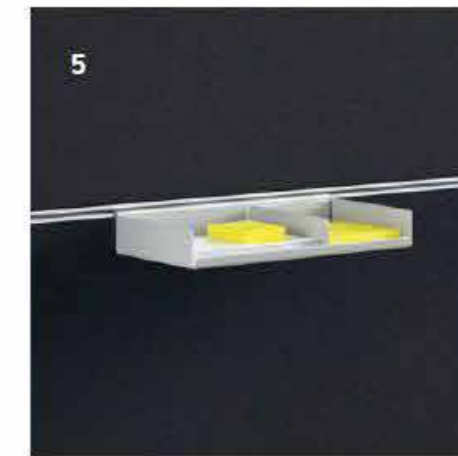

1 Pin-Schale · Pin storage · Punaisebakje
2 Stifte-Box · Pen tray · Pennenbakje
3 Zettelbox · Memo box · Papierhouder
4 Post-it-Ablage · Post-it tray · Post-it lade
5 Ablageschale mit Post-it-Schale zum Auflegen in Ablageschale · Storage tray with post-it-tray for placing in storage tray · Dossierlade met Post-it-aflegbakje voor toepassing in dossierlade