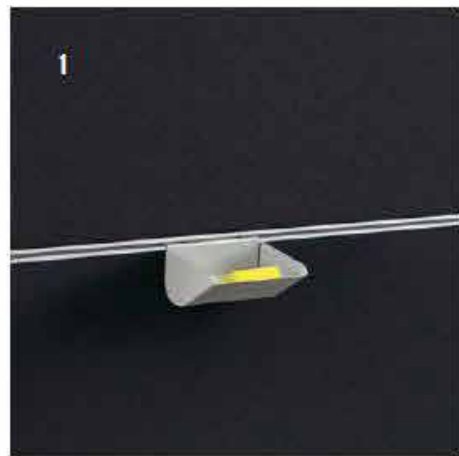

1 Pin-Schale · Pin storage · Punaisebakje
2 Stifte-Box · Pen tray · Pennenbakje
3 Zettelbox · Memo box · Papierhouder
4 Post-it-Ablage · Post-it tray · Post-it lade
5 Ablageschale mit Post-it-Schale zum Auflegen in Ablageschale · Storage tray with post-it-tray for placing in storage tray · Dossierlade met Post-it-aflegbakje voor toepassing in dossierlade