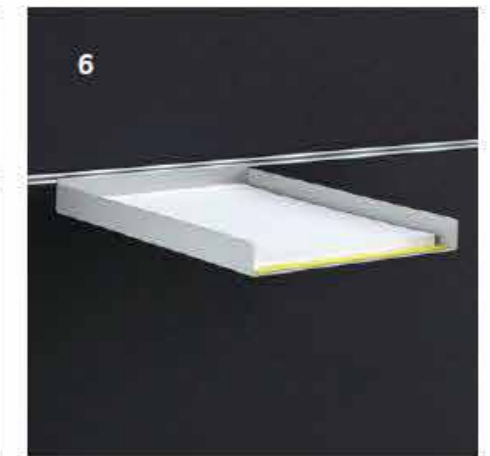

1 Pin-Schale · Pin storage · Punaisebakje
2 Stifte-Box · Pen tray · Pennenbakje
3 Zettelbox · Memo box · Papierhouder
4 Post-it-Ablage · Post-it tray · Post-it lade
5 Ablageschale mit Post-it-Schale zum Auflegen in Ablageschale · Storage tray with post-it-tray for placing in storage tray · Dossierlade met Post-it-aflegbakje voor toepassing in dossierlade