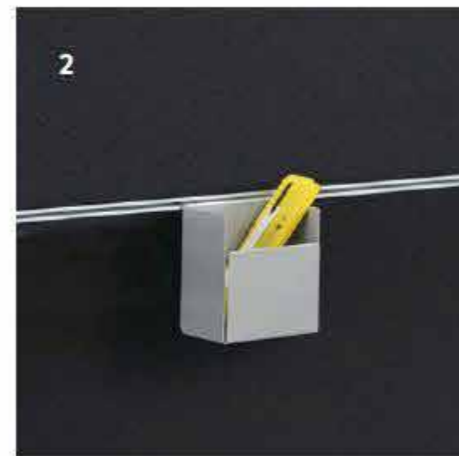

1 Pin-Schale · Pin storage · Punaisebakje
2 Stifte-Box · Pen tray · Pennenbakje
3 Zettelbox · Memo box · Papierhouder
4 Post-it-Ablage · Post-it tray · Post-it lade
5 Ablageschale mit Post-it-Schale zum Auflegen in Ablageschale · Storage tray with post-it-tray for placing in storage tray · Dossierlade met Post-it-aflegbakje voor toepassing in dossierlade