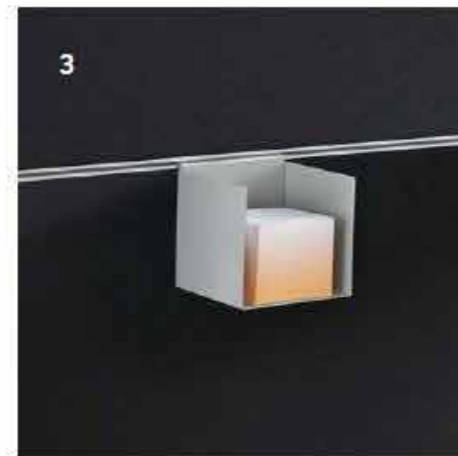

1 Pin-Schale · Pin storage · Punaisebakje
2 Stifte-Box · Pen tray · Pennenbakje
3 Zettelbox · Memo box · Papierhouder
4 Post-it-Ablage · Post-it tray · Post-it lade
5 Ablageschale mit Post-it-Schale zum Auflegen in Ablageschale · Storage tray with post-it-tray for placing in storage tray · Dossierlade met Post-it-aflegbakje voor toepassing in dossierlade