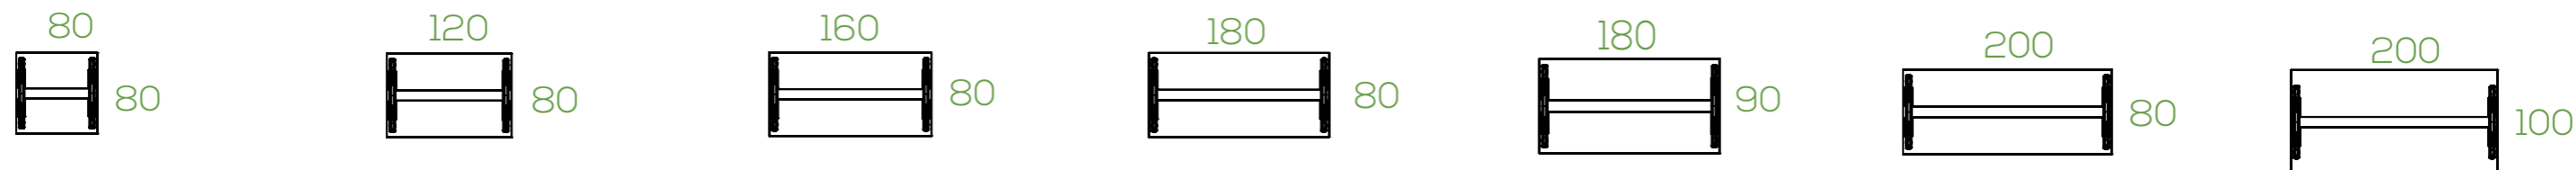

**AIR HOOGTE INSTELBARE BUREAU'S EN TAFELS**

BENCH-OPLOSSING 4 PERSOONS

**KENMERKEN**

- NEN-EN-527, NEN-2449 en NPR-1813 gecertificeerd.
- Hoogte instelbaar van 62 tot 86 cm
- Standaard hoogte 76 cm
- Bladdikte 25 mm met afgewerkte PVC-band
- Speciale maatvoering en bladdecoren op bestelling leverbaar

**OPTIONEEL LEVERBAAR**

- Vaste hoogte
- Opzetwanden en zichtschotten.
- Universele CPU-houder.
- Kabelmanagement & elektrificatie
- Leverbaar met afsluitbare tafellade
- HPL (High Pressure Laminate)
- Volkern 12 mm dikte
- Fenix NTM (nanotech coating)

**AFMETINGEN AIR 2 BLADEN\***

RECHTHOEKIGE BUREAU'S

WINGBUREAU'S LINKS EN RECHTS

KOPPEL- EN AANBOUWBLADEN

BENCH- EN VERGADERTAFELS

\* Bladdikte 25 mm  
(Voorzien van inserts, met PVC rondom.)  
- Voor speciale maten en bladdecoren is er een langere levertijd, neem hiervoor contact met ons op.