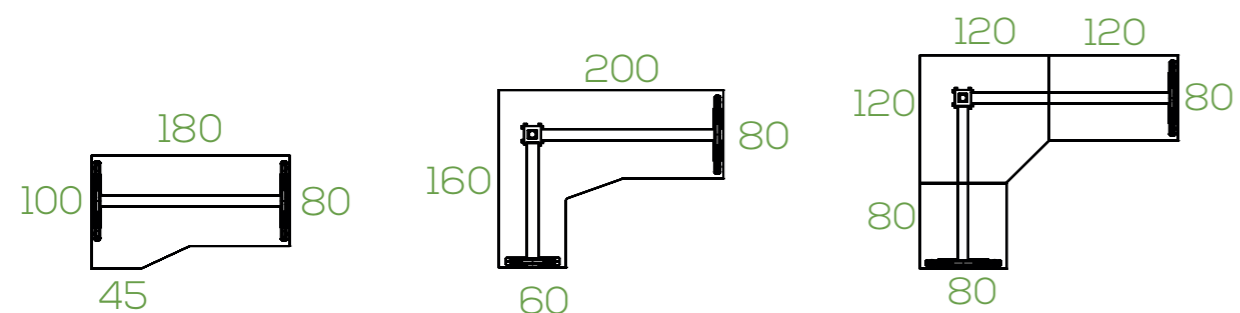

**AIR HOOGTE INSTELBARE BUREAU'S EN TAFELS**

BENCH-OPLOSSING 4 PERSOONS

**KENMERKEN**

- NEN-EN-527, NEN-2449 en NPR-1813 gecertificeerd.
- Hoogte instelbaar van 62 tot 86 cm
- Standaard hoogte 76 cm
- Bladdikte 25 mm met afgewerkte PVC-band
- Speciale maatvoering en bladdecoren op bestelling leverbaar

**OPTIONEEL LEVERBAAR**

- Vaste hoogte
- Opzetwanden en zichtschotten.
- Universele CPU-houder.
- Kabelmanagement & elektrificatie
- Leverbaar met afsluitbare tafellade
- HPL (High Pressure Laminate)
- Volkern 12 mm dikte
- Fenix NTM (nanotech coating)

**AFMETINGEN AIR 2 BLADEN\***

RECHTHOEKIGE BUREAU'S

WINGBUREAU'S LINKS EN RECHTS

KOPPEL- EN AANBOUWBLADEN

BENCH- EN VERGADERTAFELS

\* Bladdikte 25 mm  
(Voorzien van inserts, met PVC rondom.)  
- Voor speciale maten en bladdecoren is er een langere levertijd, neem hiervoor contact met ons op.