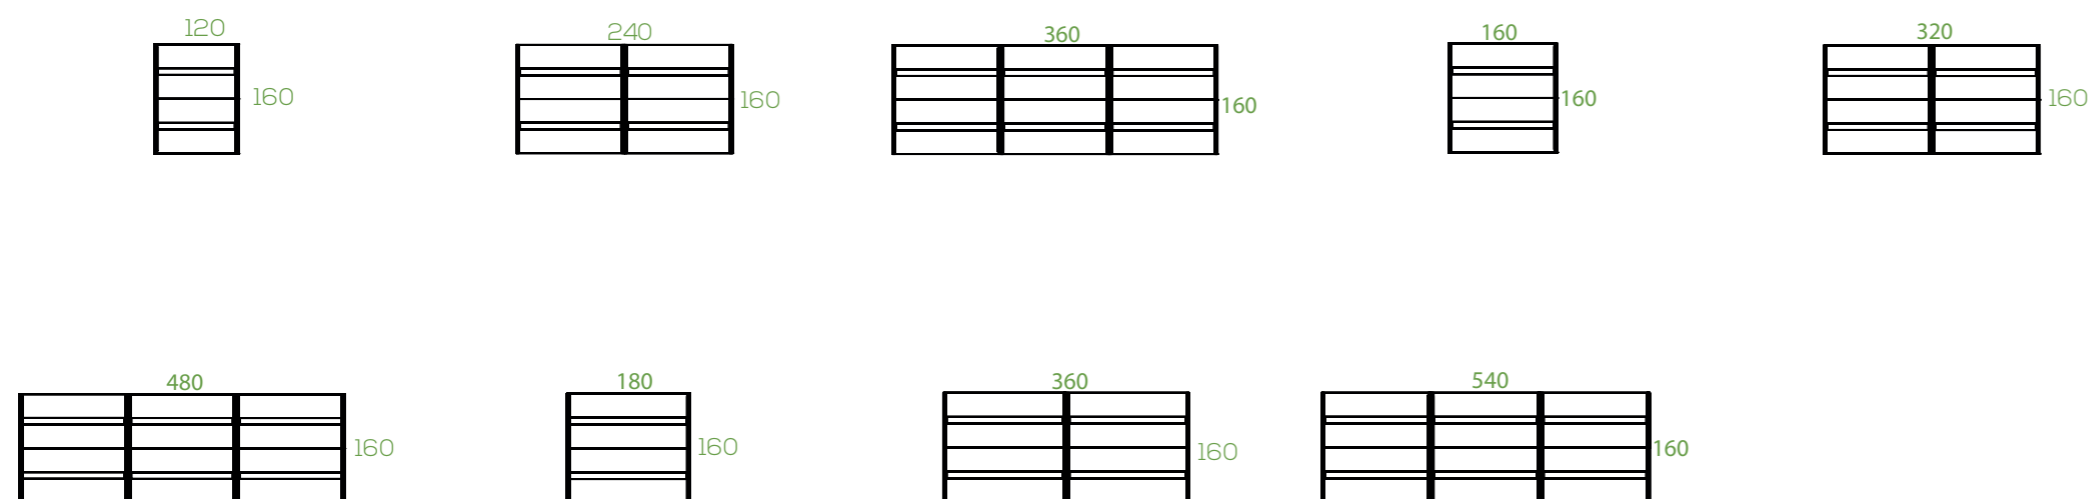

**AIR HOOGTE INSTELBARE BUREAU'S EN TAFELS**

BENCH-OPLOSSING 4 PERSOONS

**KENMERKEN**

- NEN-EN-527, NEN-2449 en NPR-1813 gecertificeerd.
- Hoogte instelbaar van 62 tot 86 cm
- Standaard hoogte 76 cm
- Bladdikte 25 mm met afgewerkte PVC-band
- Speciale maatvoering en bladdecoren op bestelling leverbaar

**AFMETINGEN AIR 2 BLADEN\***

RECHTHOEKIGE BUREAU'S

WINGBUREAU'S LINKS EN RECHTS

KOPPEL- EN AANBOUWBLADEN

BENCH- EN VERGADERTAFELS

\* Bladdikte 25 mm  
(Voorzien van inserts, met PVC rondom.)  
- Voor speciale maten en bladdecoren is er een langere levertijd, neem hiervoor contact met ons op.