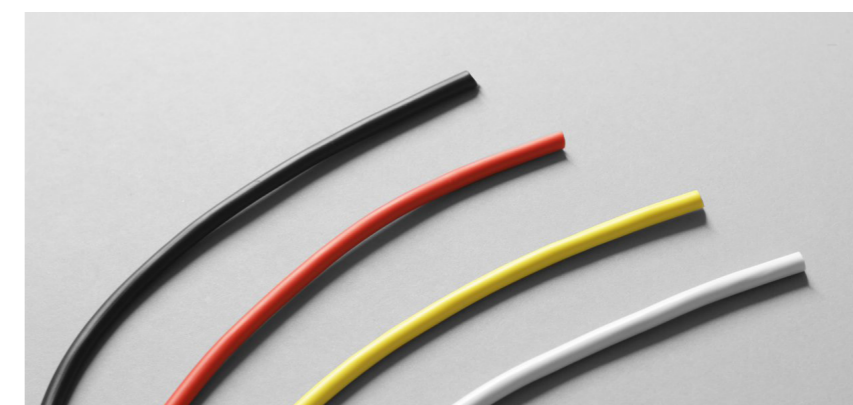

HANGLAMP LW SERIES

Verschillende kleuren PVC koord (zwart, rood, geel en wit)\*

\*koord is €10 euro per meter

AFMETINGEN EN UITVOERINGEN

- LW 2 Dia 4,5 x H30 cm
- LW 3 Dia 19,8 x H17 cm
- LW4 Dia 28,2 x H18,2 cm
- LW 5 Dia 28 x H22,5 cm

KENMERKEN

- flexibele, stevige structuur
- Vinyl kap
- PVC koord
- E27 fitting met 20 Watt max.
- 3 meter lang PVC koord

OPTIES

- 4 verschillende lampen