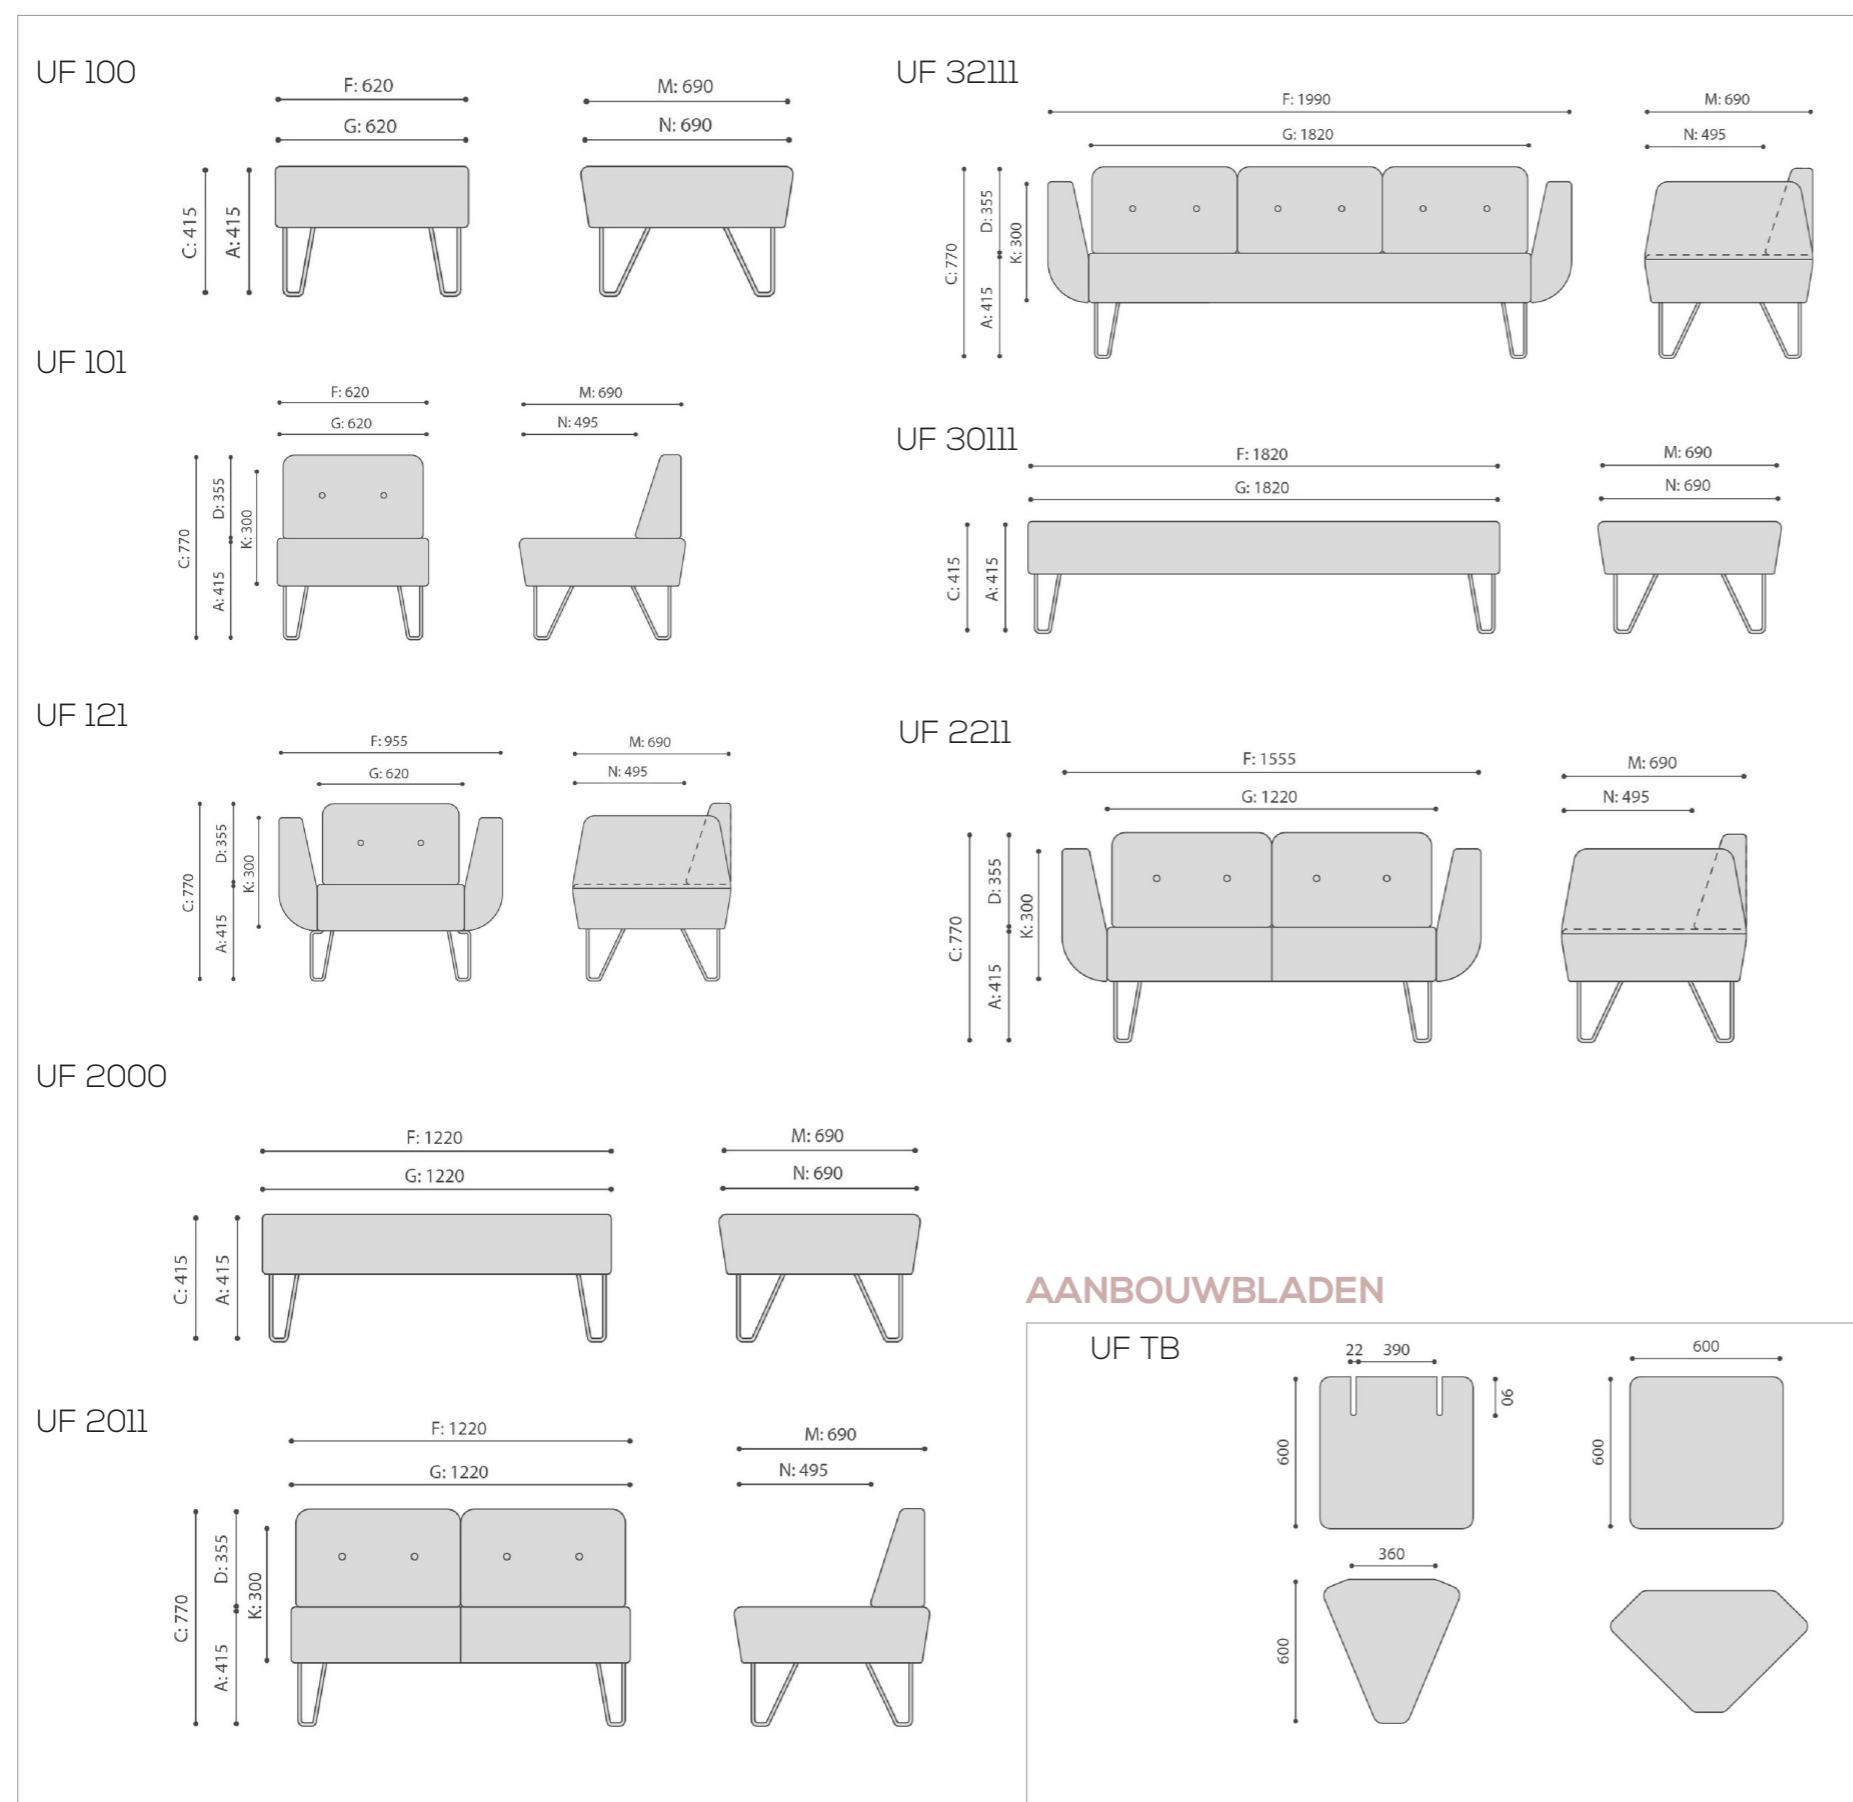

MODULAIRE ZITBANK U_FLOE - TECHNISCHE INFORMATIE

VOOR - EN ZIJAANZICHTEN

AANBOUWBLADEN