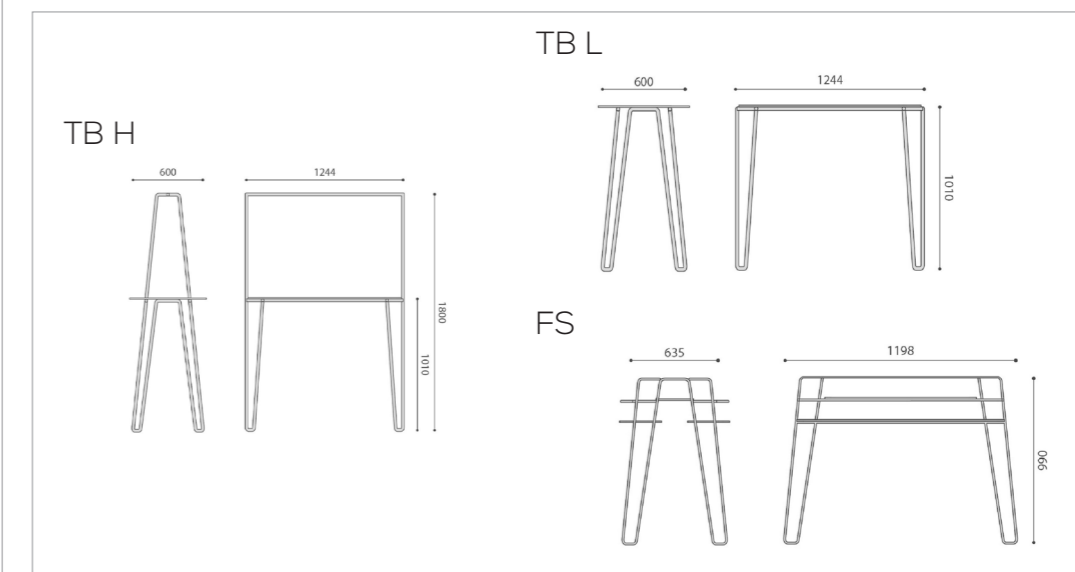

MODULAIRE ZITBANK U_FLOE - TECHNISCHE INFORMATIE

VOOR - EN ZIJAANZICHTEN

AANBOUWBLADEN

BOX

STEP OVER

OPTIES VOOR AANBOUWBLADEN, BOX EN STEP OVER

- Kleur van het **topblad** kan wit met zwarte kern of zwart met zwarte kern
- onderstel **Box** is uitgevoerd met zwarte voeten