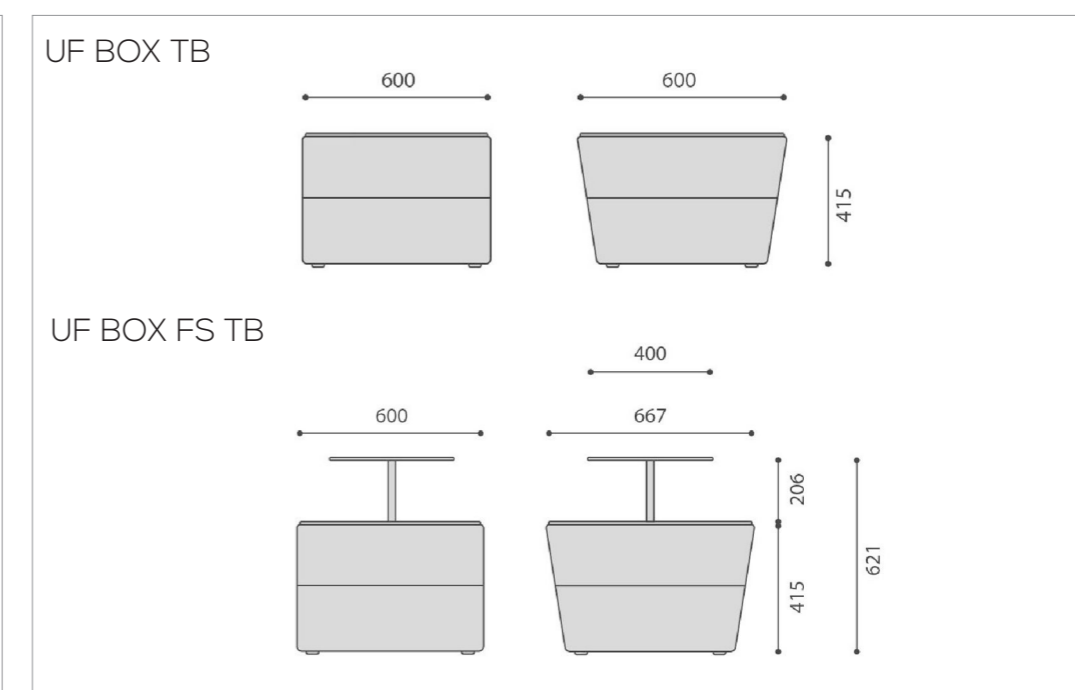

MODULAIRE ZITBANK U_FLOE - TECHNISCHE INFORMATIE

VOOR - EN ZIJAANZICHTEN

AANBOUWBLADEN

BOX

STEP OVER

OPTIES VOOR AANBOUWBLADEN, BOX EN STEP OVER

- Kleur van het **topblad** kan wit met zwarte kern of zwart met zwarte kern
- onderstel **Box** is uitgevoerd met zwarte voeten