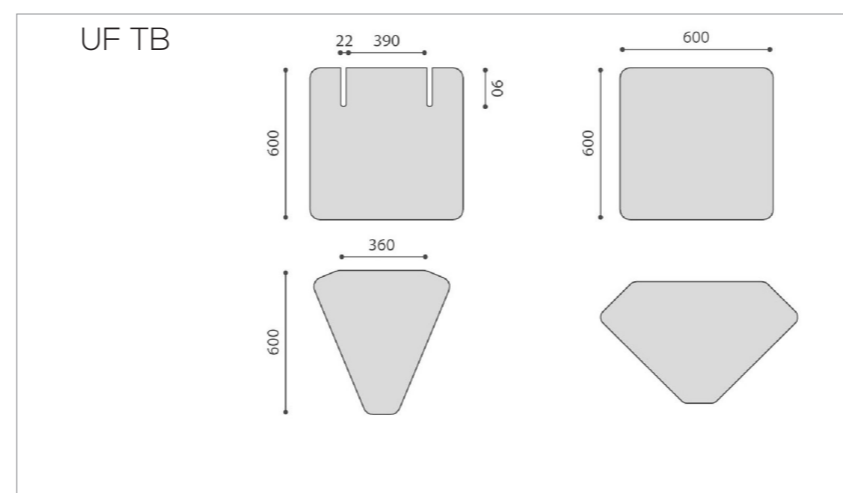

MODULAIRE ZITBANK U_FLOE - TECHNISCHE INFORMATIE

VOOR - EN ZIJAANZICHTEN

AANBOUWBLADEN

BOX

STEP OVER

OPTIES VOOR AANBOUWBLADEN, BOX EN STEP OVER

- Kleur van het **topblad** kan wit met zwarte kern of zwart met zwarte kern
- onderstel **Box** is uitgevoerd met zwarte voeten