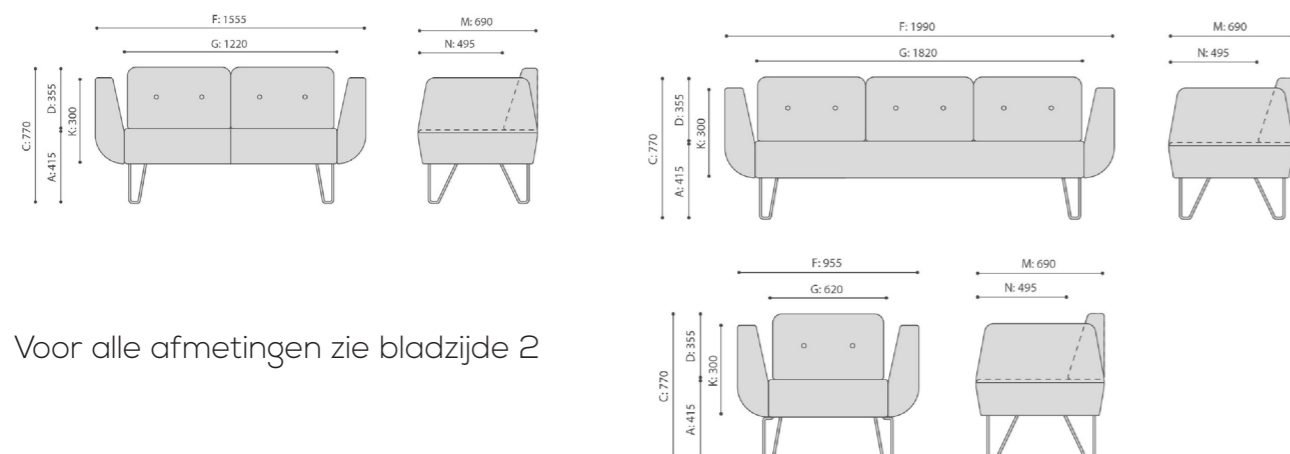

U_FLOE - MODULAIRE ZITBANK

NICE TO SEAT YOU!

AFMETINGEN EN UITVOERINGEN BANKEN

Voor alle afmetingen zie bladzijde 2

KENMERKEN

- naar eigen wens oneinig te combineren
- moderne elementen
- te combineren met plantenbakken en hoge tafels
- gecapitoneerde stof
- kleuren combinaties mogelijk

Deze zitelementen zijn oneindig te combineren in verschillende afmetingen en vormen. De collectie bestaat uit een eenpersoons fauteuil, twee- en driepersoons sofa's en module-elementen met of zonder rugleuning.