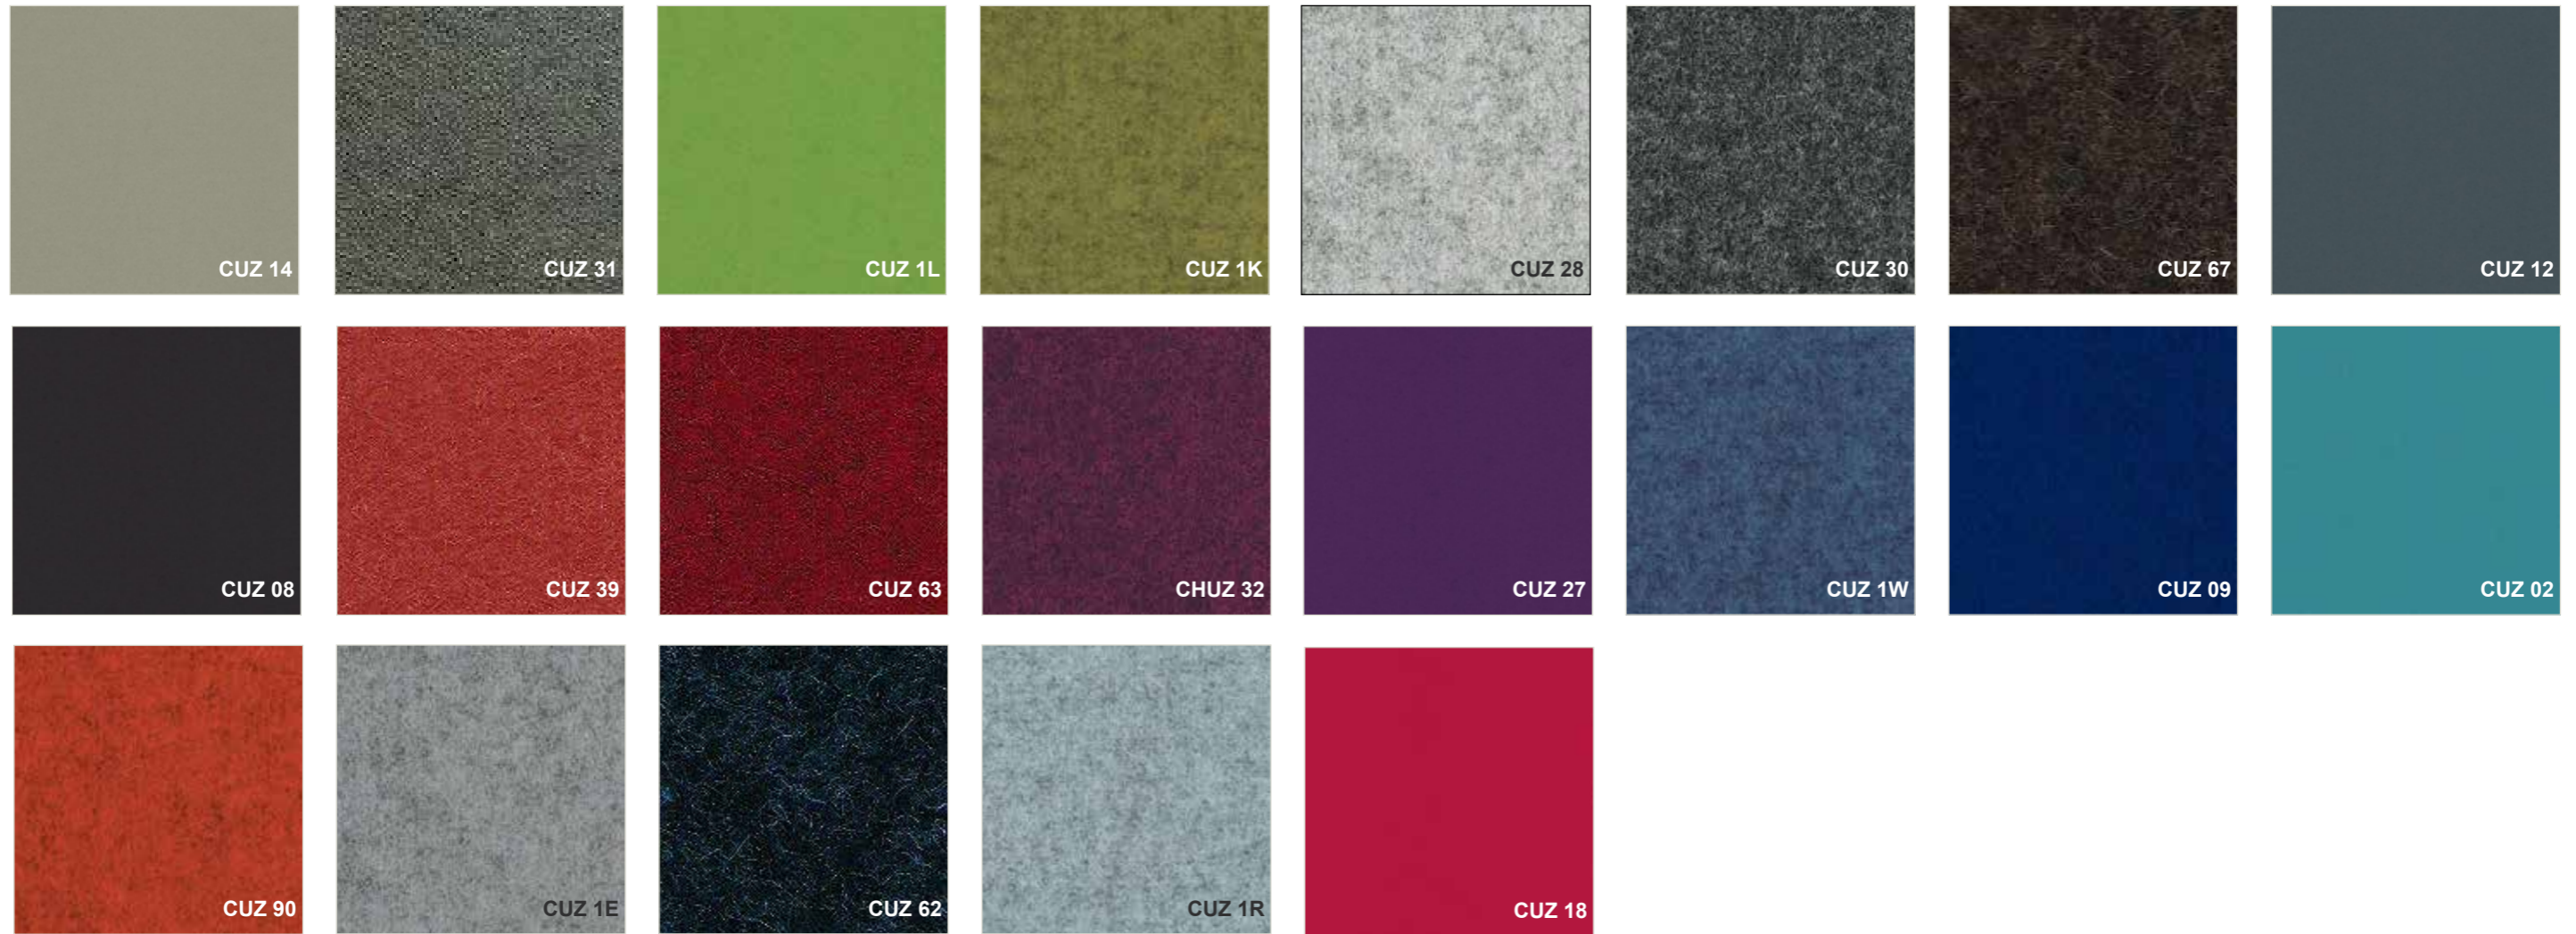

Kunstleder: Blazer - 100 % Wol - slijtvastheid 50.000 Martindale