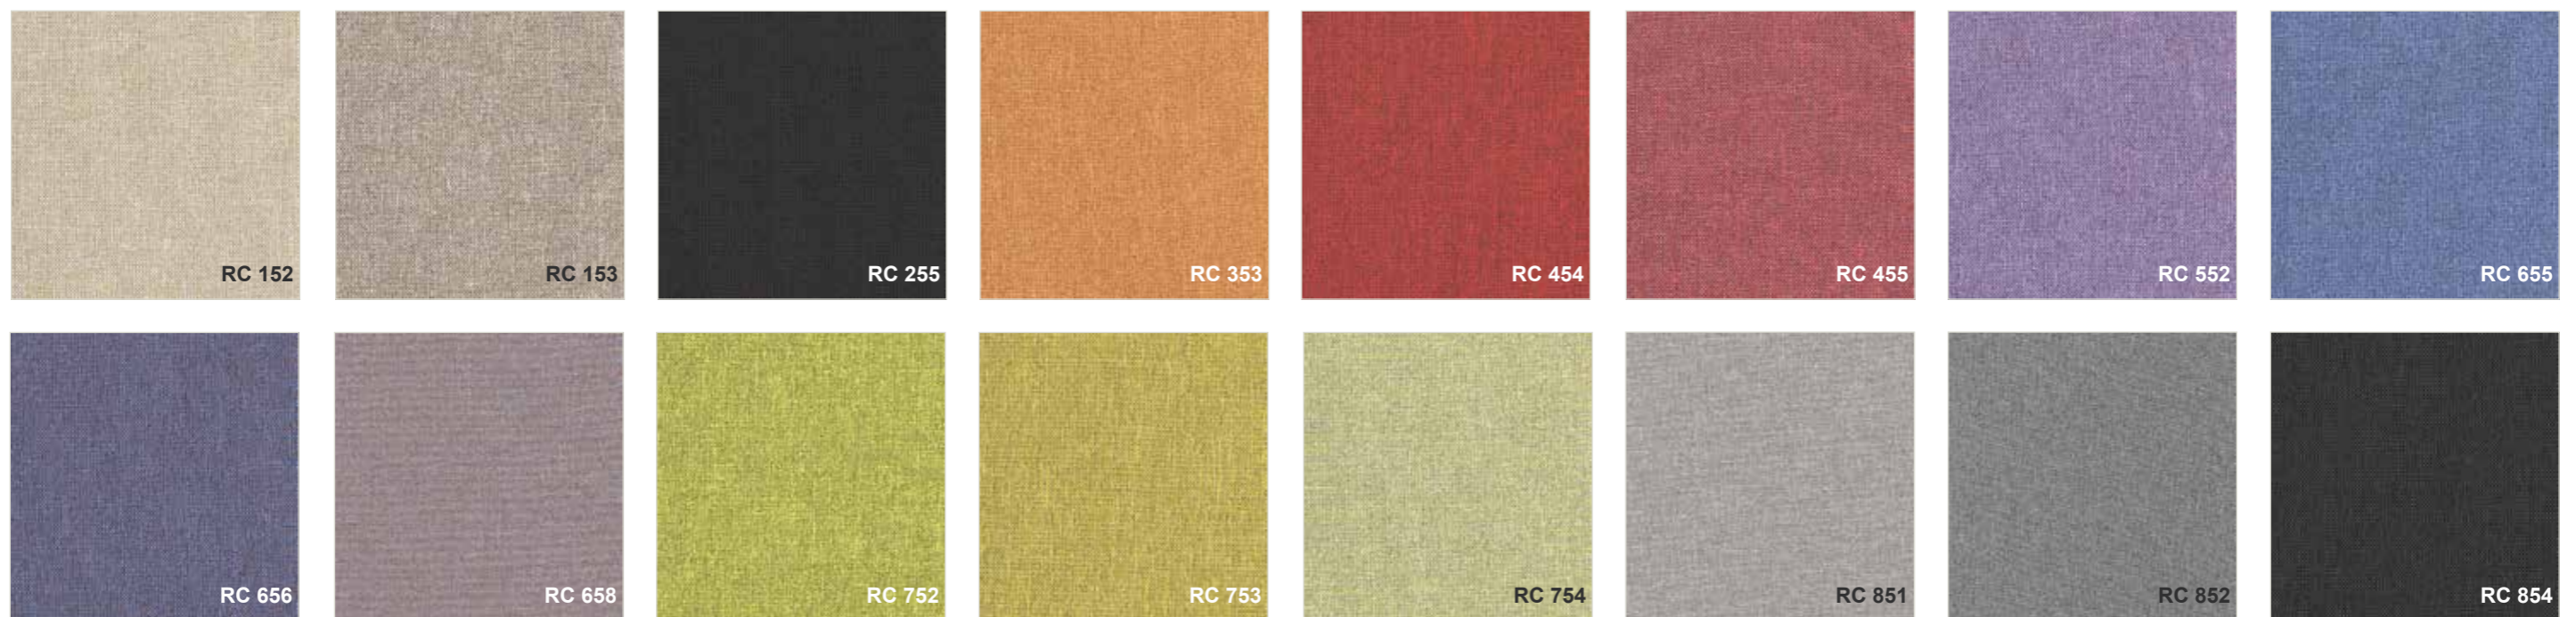

Kunstleder: Silvertex - 100 % Vinyl - 100% polyester - slijtvastheid 300.000 Martindale

Stof: Roccia - 100 % Polyester - slijtvastheid 70.000 Martindale

Stof: Pastel - 100 % polyester - slijtvastheid 80.000 Martindale