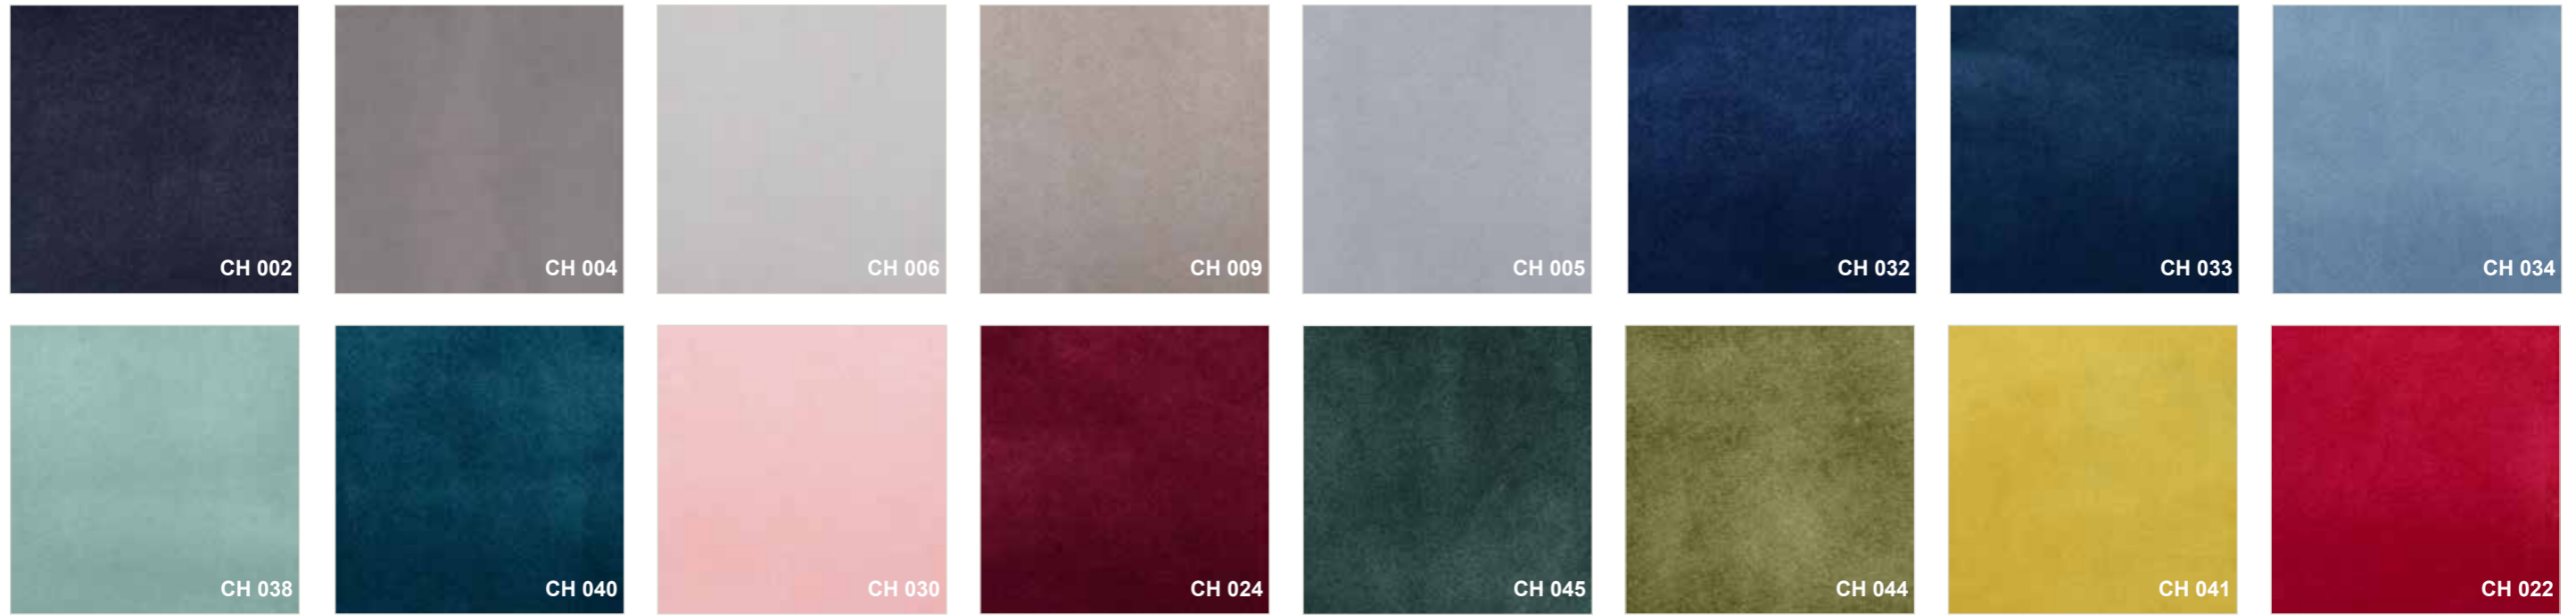

Kunstleder: Charles - 100 % Polyester - slijtvastheid 90.000 Martindale