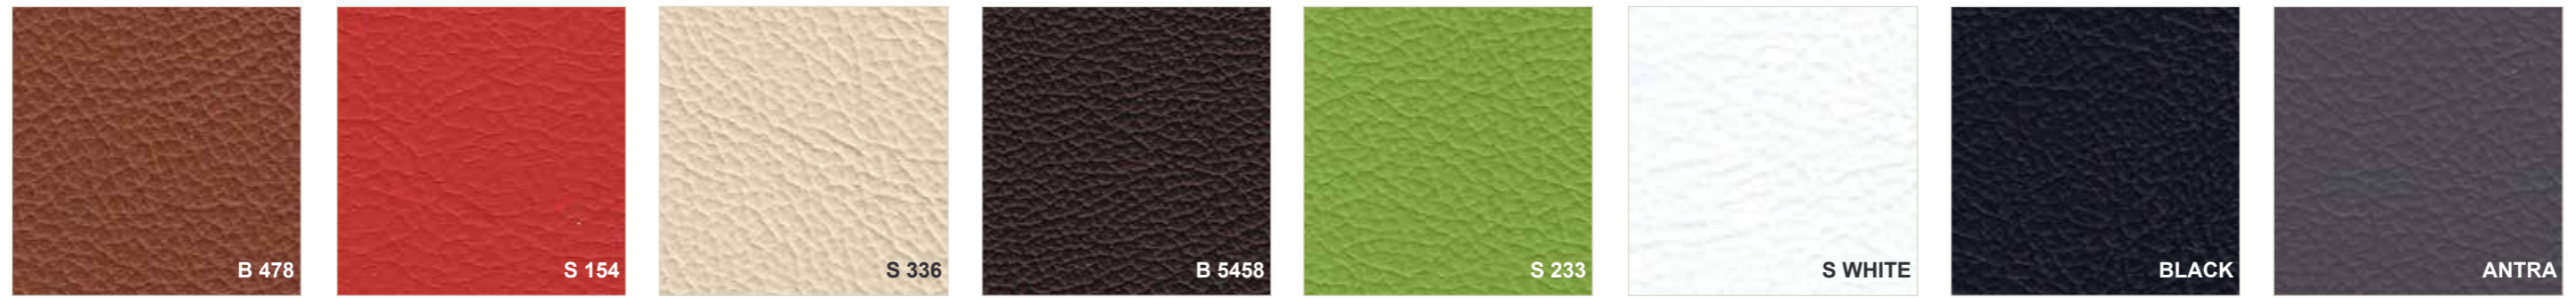

Leder slijtvastheid 50.000 Martindale