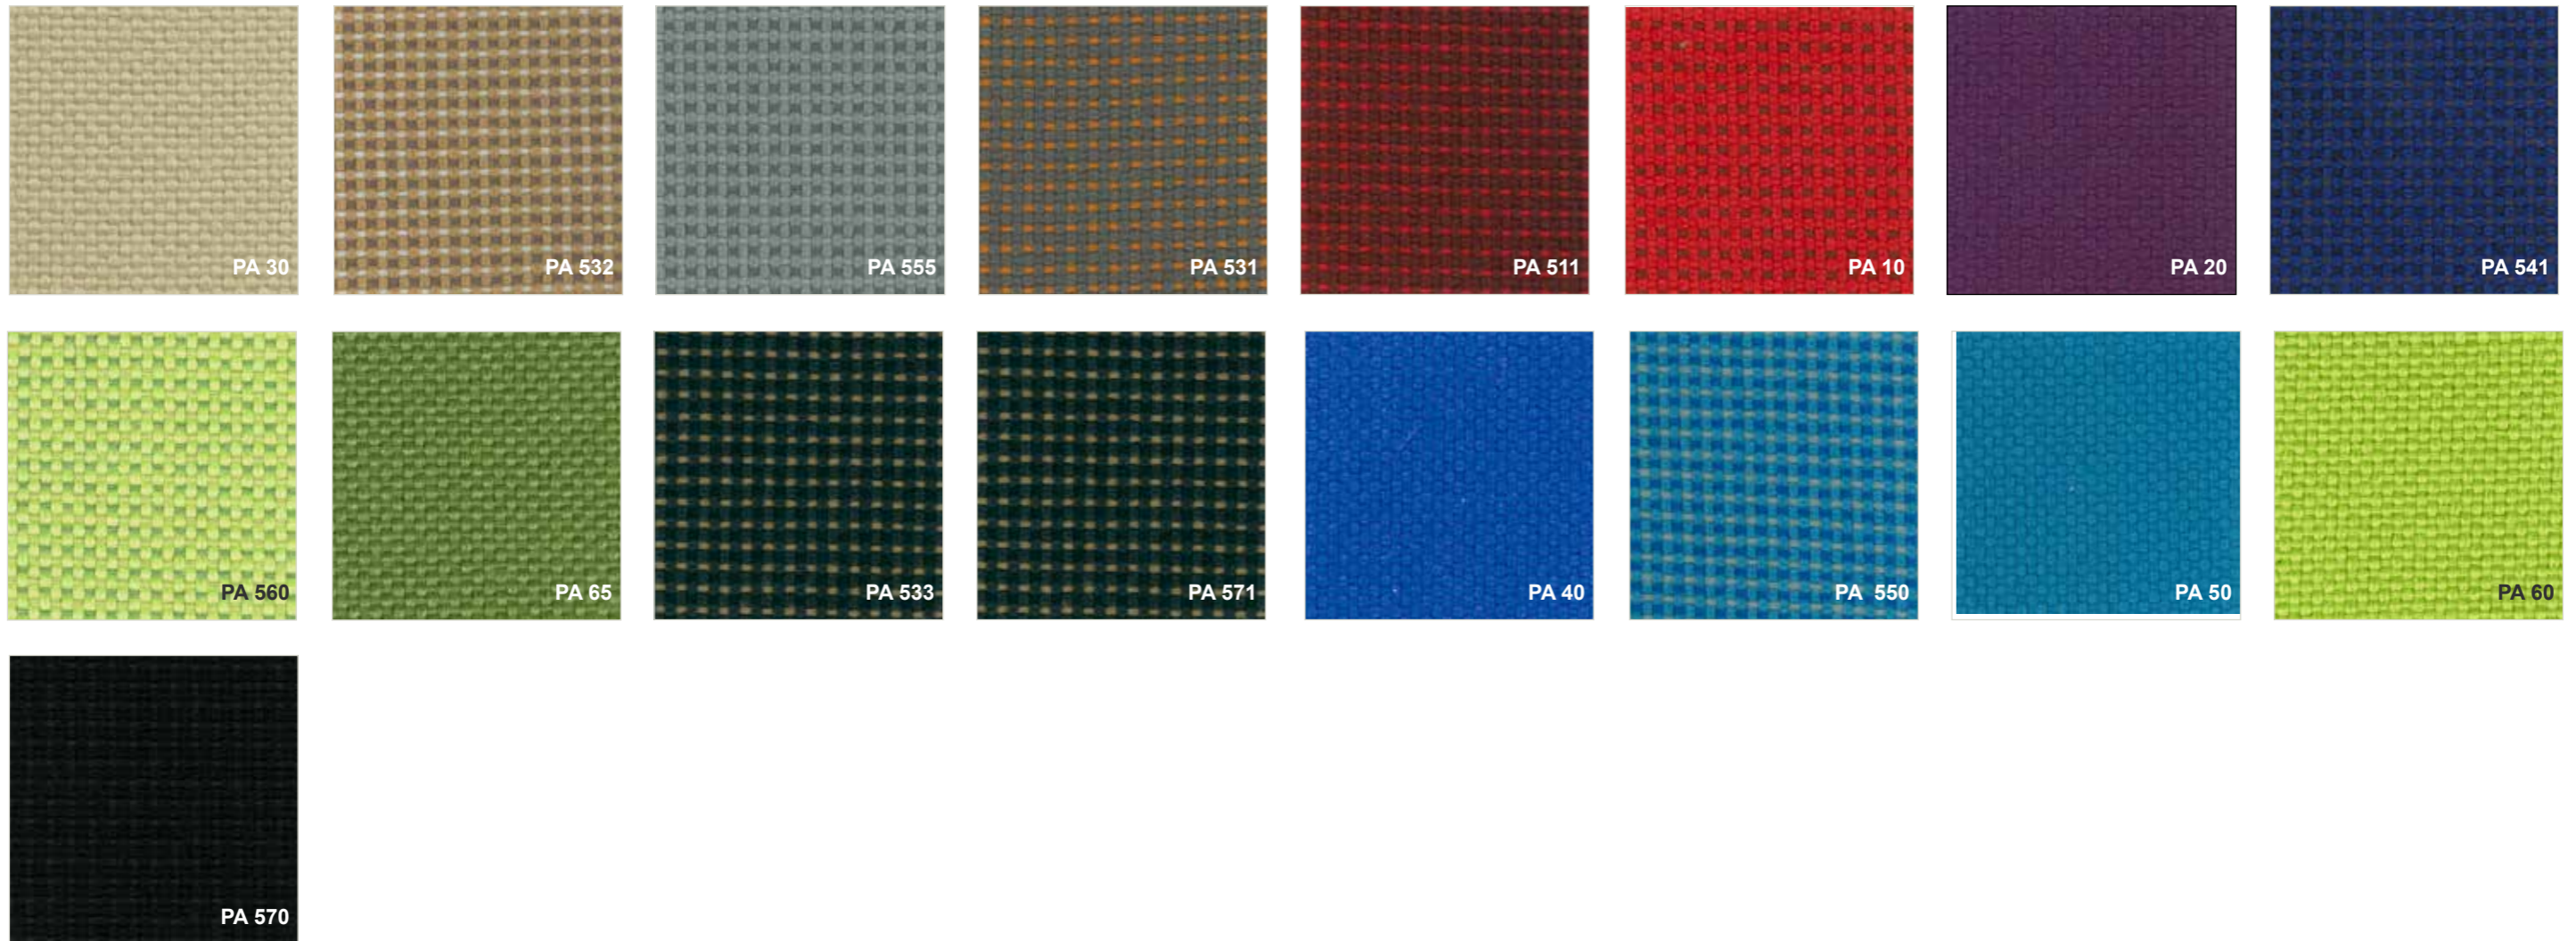

Kunstleder: Silvertex - 100 % Vinyl - 100% polyester - slijtvastheid 300.000 Martindale

Stof: Roccia - 100 % Polyester - slijtvastheid 70.000 Martindale

Stof: Pastel - 100 % polyester - slijtvastheid 80.000 Martindale

Kunstleder: Valencia - 100% vinyl - slijtvastheid 300.000 Martindale - schimmelwerend - krasbestendig - waterbestendig - urinebestendig

Kunstleder: Charles - 100 % Polyester - slijtvastheid 90.000 Martindale

Stof: Pastel - 100 % polyester - slijtvastheid 80.000 Martindale

Leder slijtvastheid 50.000 Martindale

Kunstleder: Blazer - 100 % Wol - slijtvastheid 50.000 Martindale

Kunstleder: Aquarius - 100 % Wol - slijtvastheid 60.000 Martindale