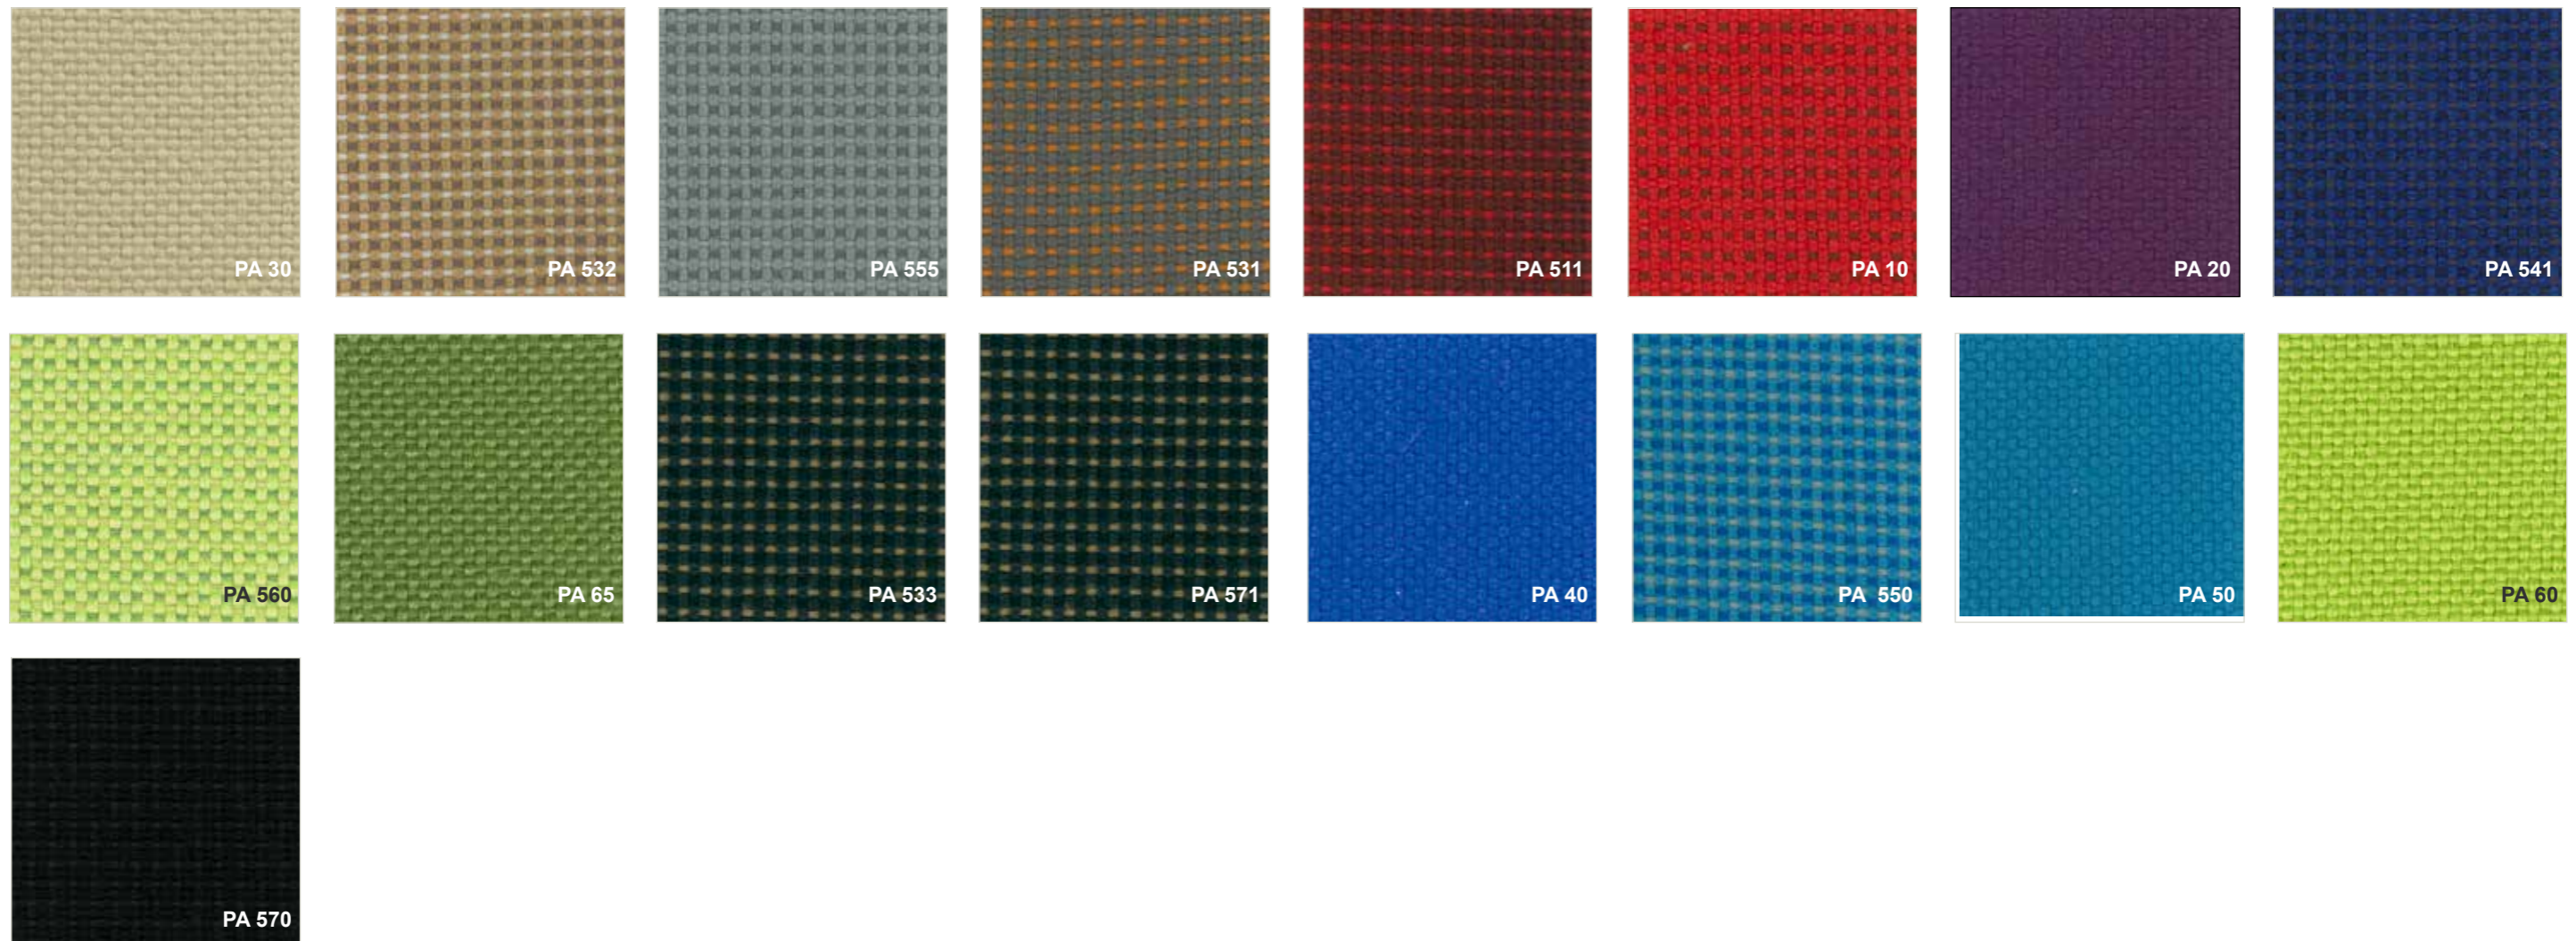

Stof: Pastel - 100 % polyester - slijtvastheid 80.000 Martindale