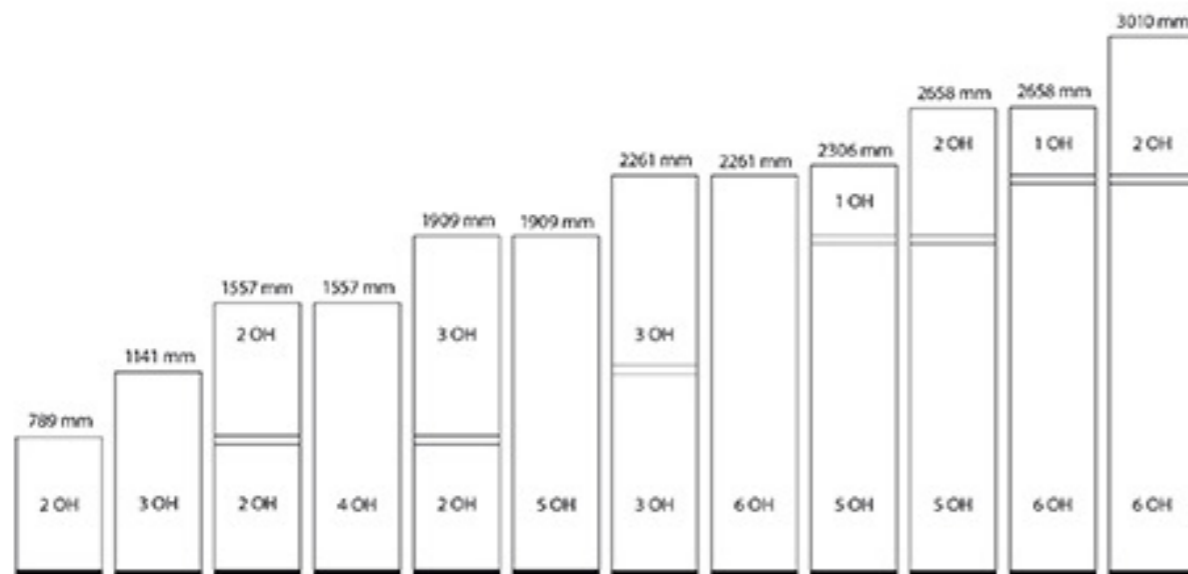

Veelzijdigheid in maatvoering

Met PRISMA 2 hebben we veelzijdigheid in drie dimensies. Het overzicht aan de linkerzijde geeft de hoogte variaties aan in mm. Het kastensysteem is in dieptes van 321, 441 en 661 mm verkrijgbaar. Afhankelijk van de toepassing en type kast is PRISMA 2 in de breedte maten van 400, 500, 600, 800, 1000, 1200, 1400 en 1600 mm leverbaar.