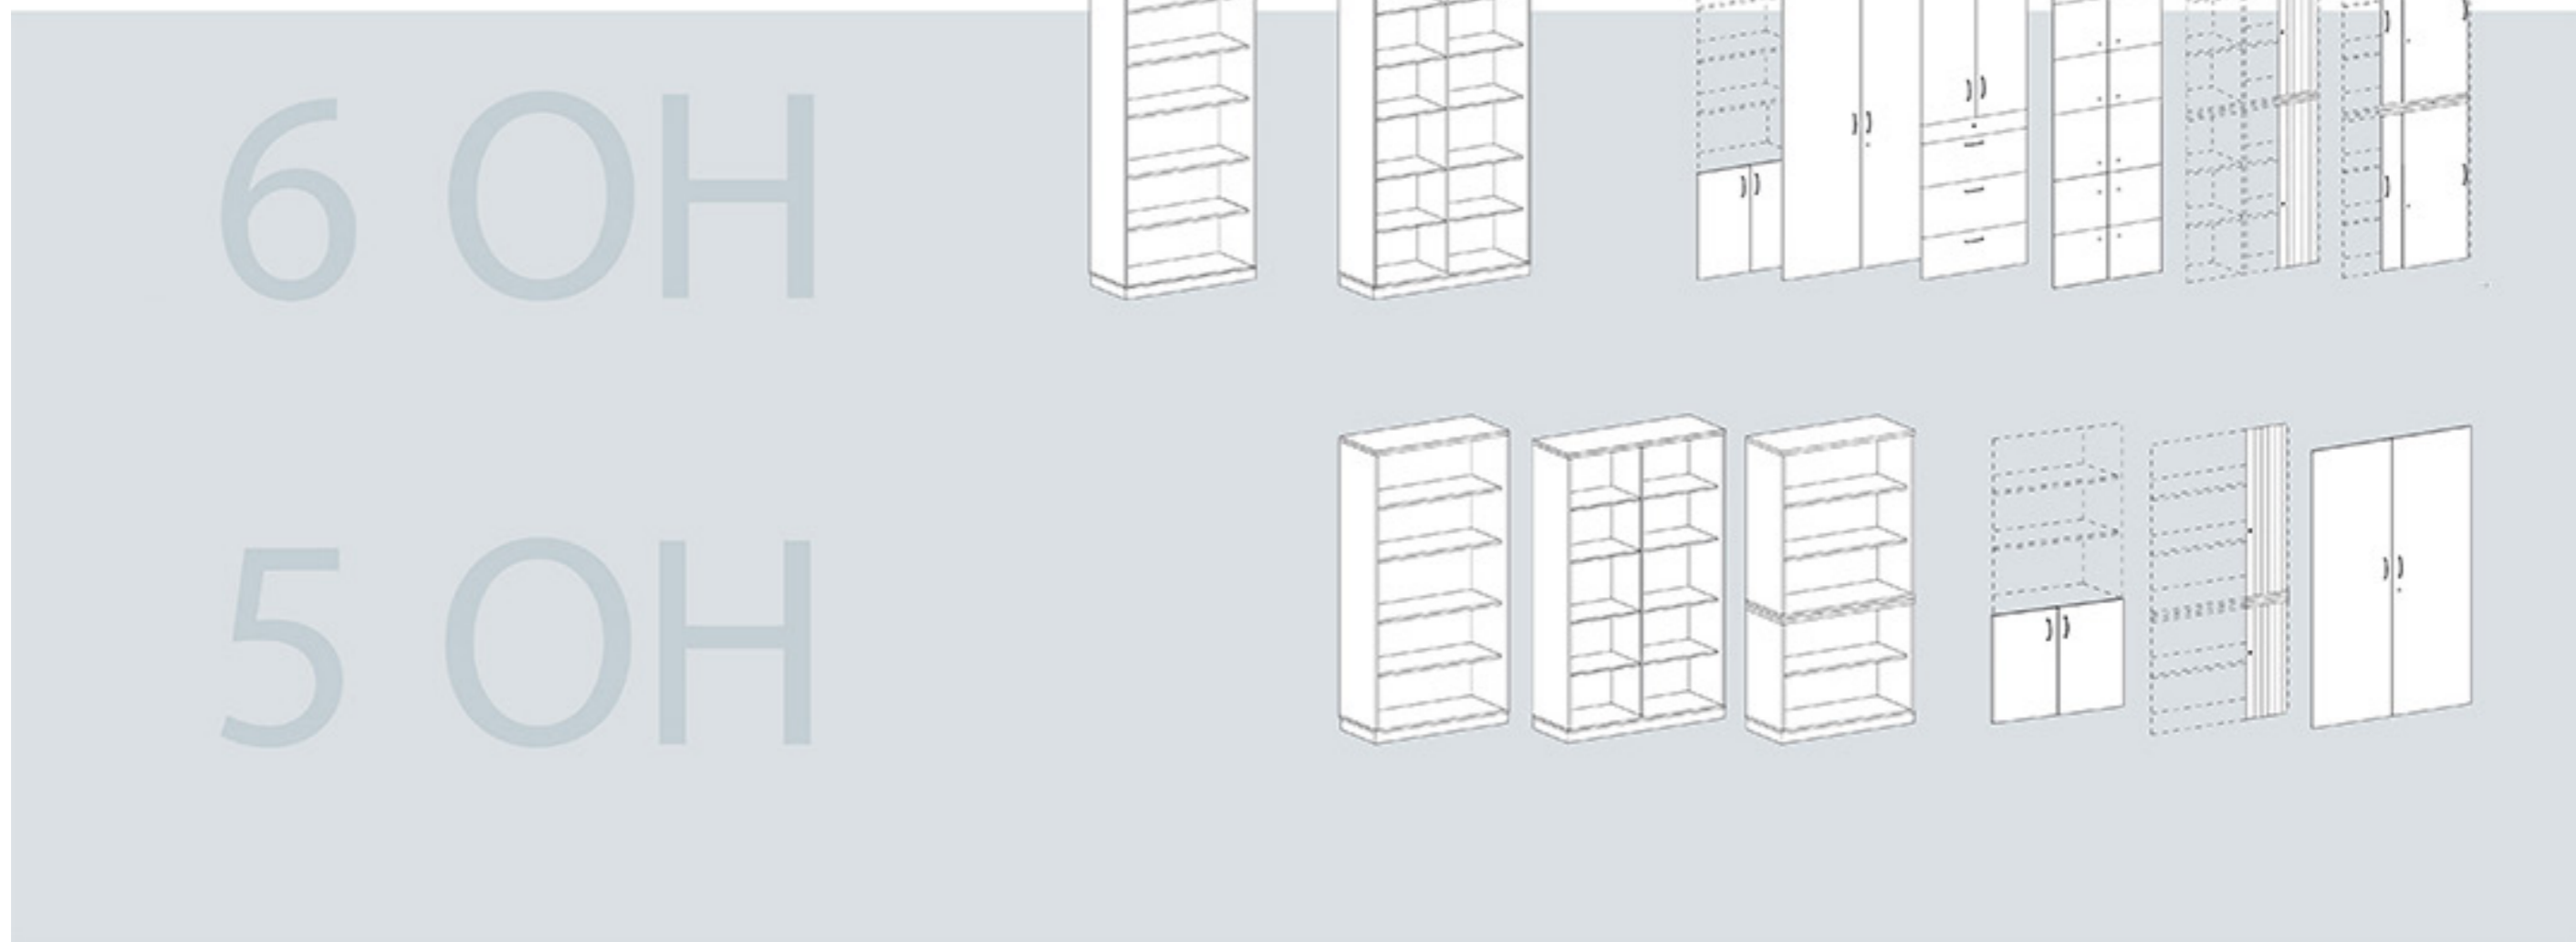

Veelzijdigheid in maatvoering

Met PRISMA 2 hebben we veelzijdigheid in drie dimensies. Het overzicht aan de linkerzijde geeft de hoogte variaties aan in mm. Het kastensysteem is in dieptes van 321, 441 en 661 mm verkrijgbaar. Afhankelijk van de toepassing en type kast is PRISMA 2 in de breedte maten van 400, 500, 600, 800, 1000, 1200, 1400 en 1600 mm leverbaar.