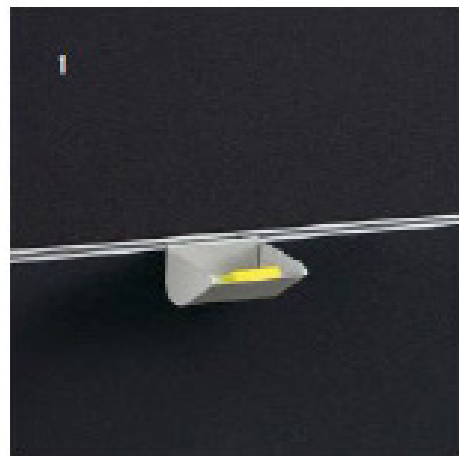

CASUS

 **PALMBERG**

**SHIRAZ**  
OFFICE FURNITURE

Het representatieve aanspreekpunt

Casus - Zit Zit balie met gesloten zijkant

 **PALMBERG**

**SHIRAZ**  
OFFICE FURNITURE

Casus - Zit Sta balie met gesloten zijkant

 **PALMBERG**

**SHIRAZ**  
OFFICE FURNITURE

1 Pin-Schale - Pin storage - Punaisebakje  
 2 Stifts-Box - Pen tray - Pennenbakje  
 3 Zettelbox - Memo box - Papierhouder  
 4 Post-It-Ablage - Post-it tray - Post-it lade  
 5 Ablageschale mit Post-it-Schale zum Auflegen in Ablageschale - Storage tray with post-it-tray for placing in storage tray - Dossierlade met Post-it-aflegbakje voor toepassing in dossierlade