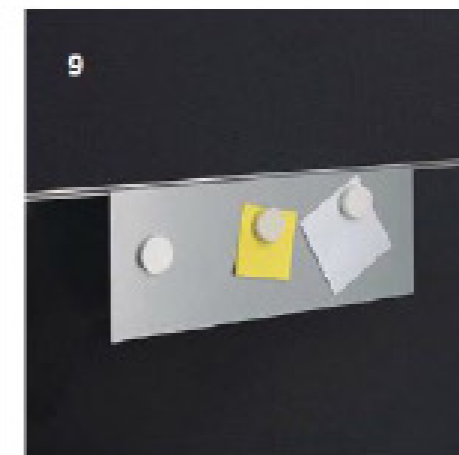

CASUS

 **PALMBERG**

**SHIRAZ**  
OFFICE FURNITURE

Het representatieve aanspreekpunt

Casus - Zit Zit balie met gesloten zijkant

 **PALMBERG**

**SHIRAZ**  
OFFICE FURNITURE

Casus - Zit Sta balie met gesloten zijkant

 **PALMBERG**

**SHIRAZ**  
OFFICE FURNITURE

1 Pin-Schale - Pin storage - Punaisebakje  
 2 Stifts-Box - Pen tray - Pennenbakje  
 3 Zettelbox - Memo box - Papierhouder  
 4 Post-It-Ablage - Post-it tray - Post-it lade  
 5 Ablageschale mit Post-it-Schale zum Auflegen in Ablageschale - Storage tray with post-it-tray for placing in storage tray - Dossierlade met Post-it-aflegbakje voor toepassing in dossierlade

6 Ablageschale DIN A4 längs - Storage tray DIN A4 portrait - Dossierlade DIN A4  
 7 Ablageschale DIN A4 quer - Storage tray DIN A4 landscape - Dossierlade DIN A4 dwars  
 8 Ablage-Set DIN A4 quer - Storage set DIN A4 landscape - Laden-set DIN A4 dwars  
 9 Magnetboard - Magnet board - Magneetbord