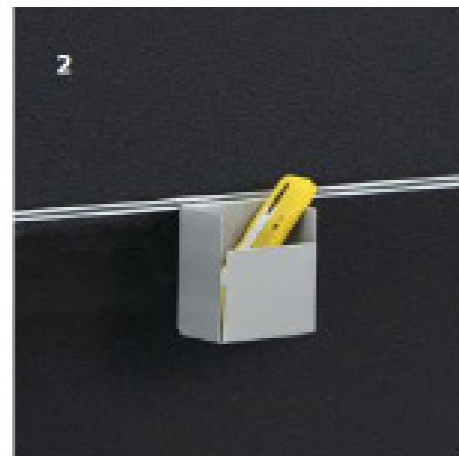

CASUS

 **PALMBERG**

**SHIRAZ**  
OFFICE FURNITURE

Het representatieve aanspreekpunt

Casus - Zit Zit balie met gesloten zijkant

 **PALMBERG**

**SHIRAZ**  
OFFICE FURNITURE

Casus - Zit Sta balie met gesloten zijkant

 **PALMBERG**

**SHIRAZ**  
OFFICE FURNITURE

1 Pin-Schale - Pin storage - Punaisebakje  
 2 Stifts-Box - Pen tray - Pennenbakje  
 3 Zettelbox - Memo box - Papierhouder  
 4 Post-It-Ablage - Post-it tray - Post-it lade  
 5 Ablageschale mit Post-it-Schale zum Auflegen in Ablageschale - Storage tray with post-it-tray for placing in storage tray - Dossierlade met Post-it-aflegbakje voor toepassing in dossierlade

6 Ablageschale DIN A4 längs - Storage tray DIN A4 portrait - Dossierlade DIN A4  
 7 Ablageschale DIN A4 quer - Storage tray DIN A4 landscape - Dossierlade DIN A4 dwars  
 8 Ablage-Set DIN A4 quer - Storage set DIN A4 landscape - Laden-set DIN A4 dwars  
 9 Magnetboard - Magnet board - Magneetbord