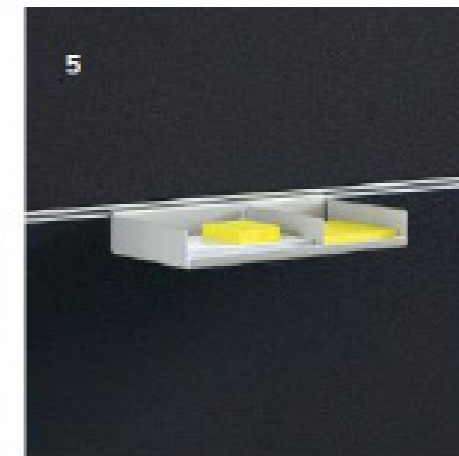

CASUS

 **PALMBERG**

**SHIRAZ**  
OFFICE FURNITURE

Het representatieve aanspreekpunt

Casus - Zit Zit balie met gesloten zijkant

 **PALMBERG**

**SHIRAZ**  
OFFICE FURNITURE

Casus - Zit Sta balie met gesloten zijkant

 **PALMBERG**

**SHIRAZ**  
OFFICE FURNITURE

1 Pin-Schale - Pin storage - Punaisebakje  
 2 Stifts-Box - Pen tray - Pennenbakje  
 3 Zettelbox - Memo box - Papierhouder  
 4 Post-It-Ablage - Post-it tray - Post-it lade  
 5 Ablageschale mit Post-it-Schale zum Auflegen in Ablageschale - Storage tray with post-it-tray for placing in storage tray - Dossierlade met Post-it-aflegbakje voor toepassing in dossierlade

6 Ablageschale DIN A4 längs - Storage tray DIN A4 portrait - Dossierlade DIN A4  
 7 Ablageschale DIN A4 quer - Storage tray DIN A4 landscape - Dossierlade DIN A4 dwars  
 8 Ablage-Set DIN A4 quer - Storage set DIN A4 landscape - Laden-set DIN A4 dwars  
 9 Magnetboard - Magnet board - Magneetbord