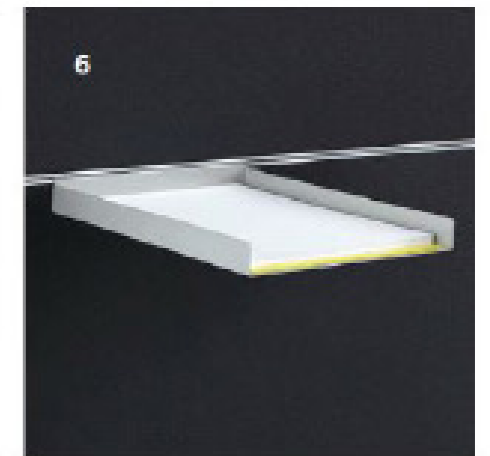

CASUS

 **PALMBERG**

**SHIRAZ**  
OFFICE FURNITURE

Het representatieve aanspreekpunt

Casus - Zit Zit balie met gesloten zijkant

 **PALMBERG**

**SHIRAZ**  
OFFICE FURNITURE

Casus - Zit Sta balie met gesloten zijkant

 **PALMBERG**

**SHIRAZ**  
OFFICE FURNITURE

1 Pin-Schale - Pin storage - Punaisebakje  
 2 Stifts-Box - Pen tray - Pennenbakje  
 3 Zettelbox - Memo box - Papierhouder  
 4 Post-It-Ablage - Post-it tray - Post-it lade  
 5 Ablageschale mit Post-it-Schale zum Auflegen in Ablageschale - Storage tray with post-it-tray for placing in storage tray - Dossierlade met Post-it-aflegbakje voor toepassing in dossierlade

6 Ablageschale DIN A4 längs - Storage tray DIN A4 portrait - Dossierlade DIN A4  
 7 Ablageschale DIN A4 quer - Storage tray DIN A4 landscape - Dossierlade DIN A4 dwars  
 8 Ablage-Set DIN A4 quer - Storage set DIN A4 landscape - Laden-set DIN A4 dwars  
 9 Magnetboard - Magnet board - Magneetbord