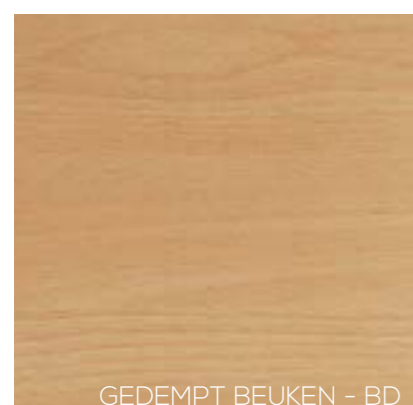

Voetstuk decors - Melamine

AHORN - AH

CREMA BEUKEN - CB

ACACIA - AZ

CANDIS EIKEN - CE

EIKEN NATUUR - NE

TOSKAANS NOTEN - NB

GEDEMPT BEUKEN - BD

NOTEN NATUUR - NN

PIMENT ESSEN - PE

SUPERWIT - WE

PORSELEINWIT - WP

ZANDBEIGE - SB

GRIJS PAREL - GR

ALU GESLEPEN - AG

TRUFFEL - TR