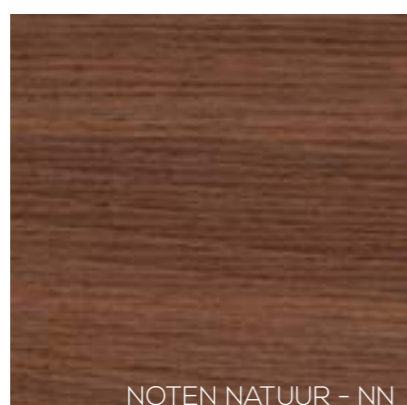

Voetstuk decors - Melamine

AHORN - AH

CREMA BEUKEN - CB

ACACIA - AZ

CANDIS EIKEN - CE

EIKEN NATUUR - NE

TOSKAANS NOTEN - NB

GEDEMPT BEUKEN - BD

NOTEN NATUUR - NN

PIMENT ESSEN - PE

SUPERWIT - WE

PORSELEINWIT - WP

ZANDBEIGE - SB

GRIJS PAREL - GR

ALU GESLEPEN - AG

TRUFFEL - TR