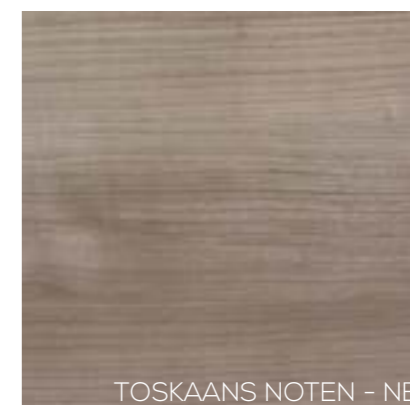

Voetstuk decors - Melamine

AHORN - AH

CREMA BEUKEN - CB

ACACIA - AZ

CANDIS EIKEN - CE

EIKEN NATUUR - NE

TOSKAANS NOTEN - NB

GEDEMPT BEUKEN - BD

NOTEN NATUUR - NN

PIMENT ESSEN - PE

SUPERWIT - WE

PORSELEINWIT - WP

ZANDBEIGE - SB

GRIJS PAREL - GR

ALU GESLEPEN - AG

TRUFFEL - TR