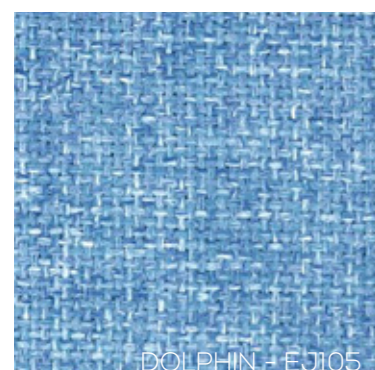

Stof Camira Cara - 100% Polypropyleen - Ontvlambaarheid: EN 1021-1 Cigarette , BS 476 Part 7 Class 1 (Adhered) en EN 13501-1

Stof Gabriel Thrill - 100% Polyester - Ontvlambaarheid: BS 476 Part 7 Class 1, CA TB 117-2013 en ASTM E 84 Class I