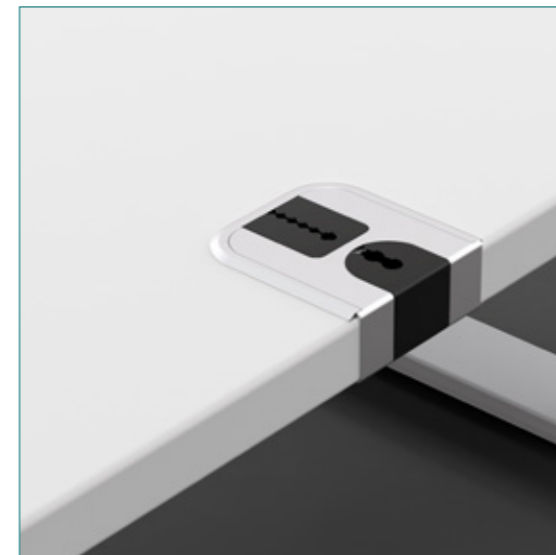

Desk-box 2

met bevestiging of Organisatierail + gebruikersgeoriënteerde 45°-stand

Desk-box 1

met bevestiging d.m.v. houderbeugels of vrijstaand op het bureau + overal flexibel inzetbaar + gebruikersgeoriënteerde 45°-stand

Desk-box 2

Afhankelijk van het bureausysteem is de DESK-BOX in verschillende uitvoeringen verkrijgbaar.

Turn-box

De Turn-BOX opent zich met een druk op de knop door middel van een draaimechanisme. De stroom-, communicatie- en multimodulair zijn bij geopende toestand gemakkelijk toegankelijk. Het werkoppervlak werkt opgeruimd en elegant, als de Turn-BOX gesloten is. Deze vorm van elektrificatie wordt vooral bij kantoor- en vergaderopstellingen inzet, waarbij meerdere gebruikers de BOX van beide kanten willen gebruiken. De Turn-BOX kun je gemakkelijk in het werkoppervlak integreren.

Coni - Box

CONI is in verschillende uitvoeringen verkrijgbaar. De desbetreffende stekkerdoosmodule kan naar wens snel en zonder gereedschap uitgewisseld worden.

Kabeldoorvoerpoint

De handige kleine elektrificatiemodule biedt u alle mogelijkheden: Hij past moeiteloos in standaard 80 mm kabeldoorvoerboringen en kan op wens flexibel met een bijpassend gekleurde afdekkap met borstel weer omgevormd worden.