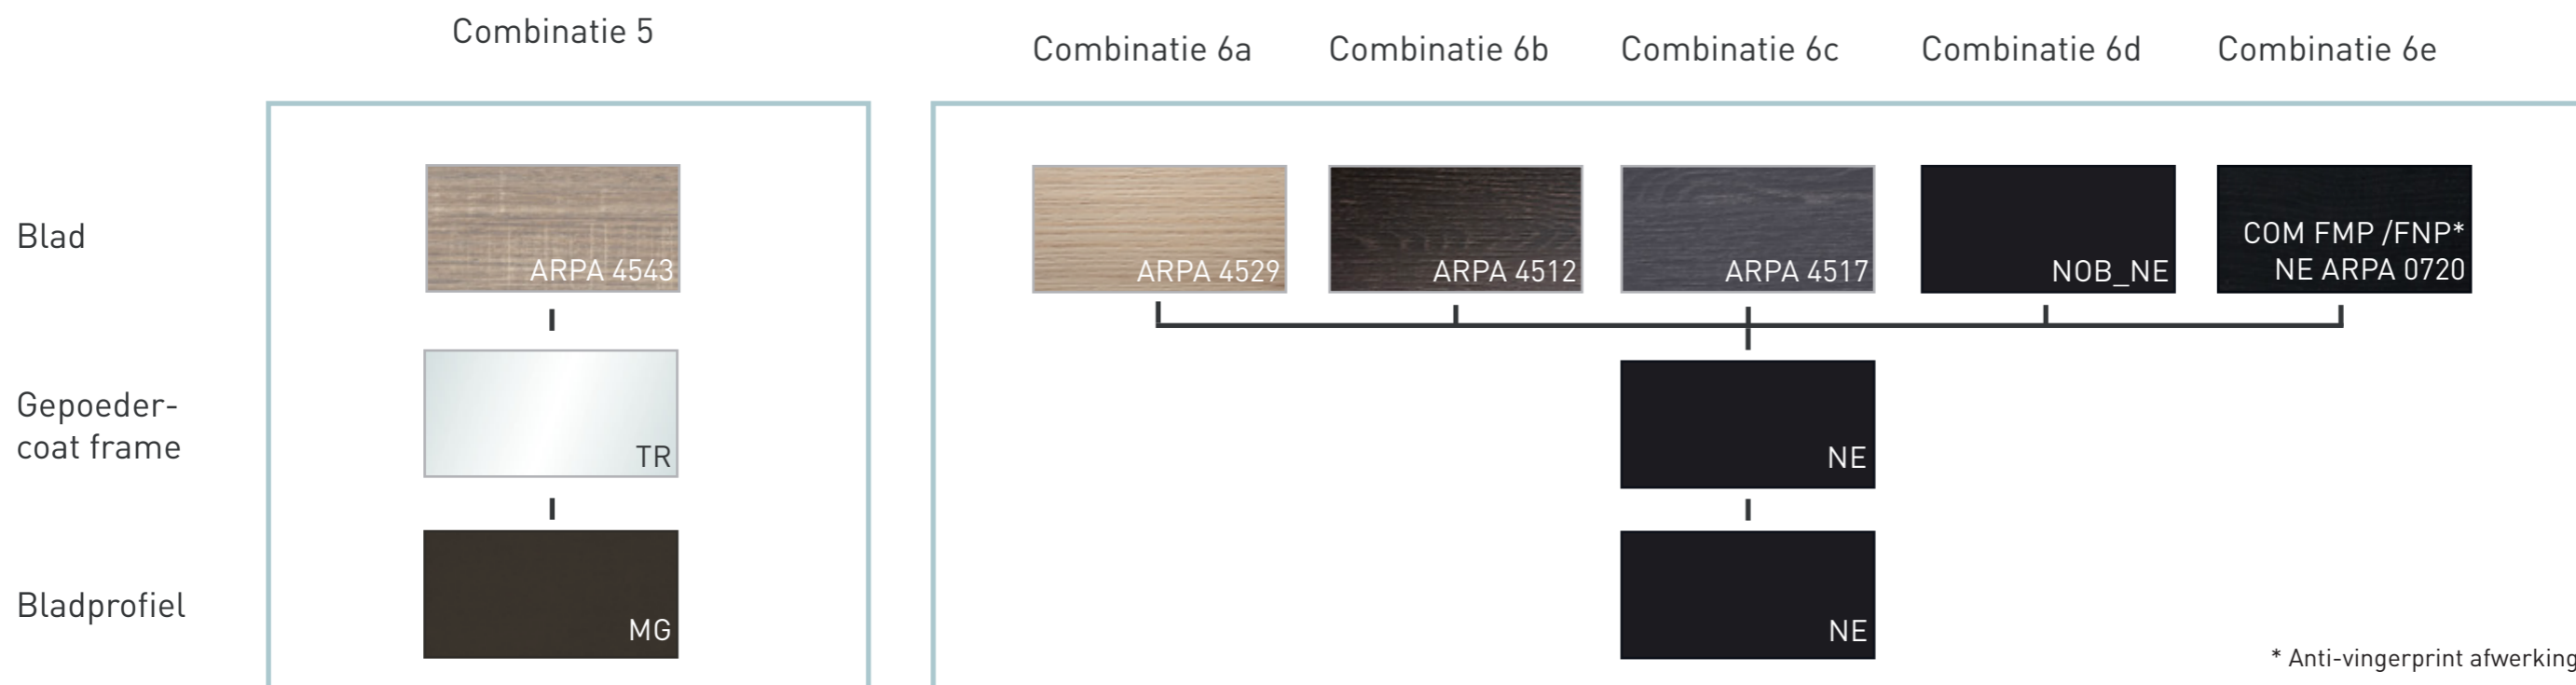

Arki tafels, Arki hoogte verstelbaar met kabelgoot,  
Arki statafel, Arki met kabelgoot, Arki rond en Arki vierkant

Vaste combinaties

\* Anti-fingerprint finish

## Arki Wood, Arki Wood statafel en Arki Wood met kabelgoot

Vaste combinaties