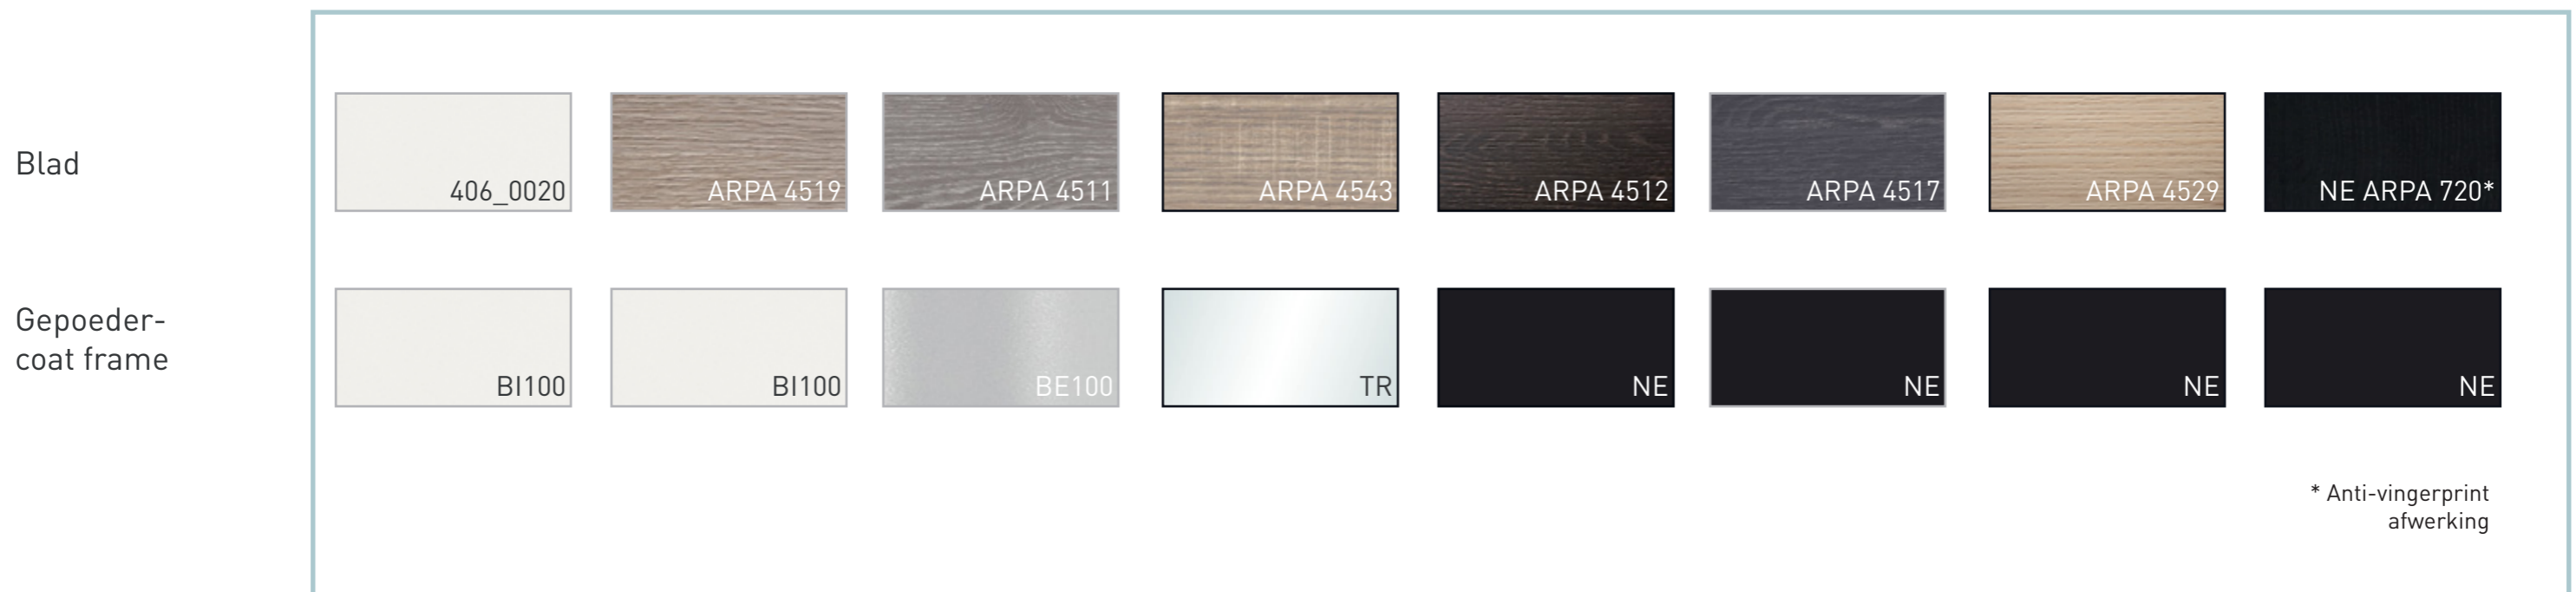

Arki Wood rond en vierkant en Arki 5 Melamine

Combineer zelf een blad met een onderstel