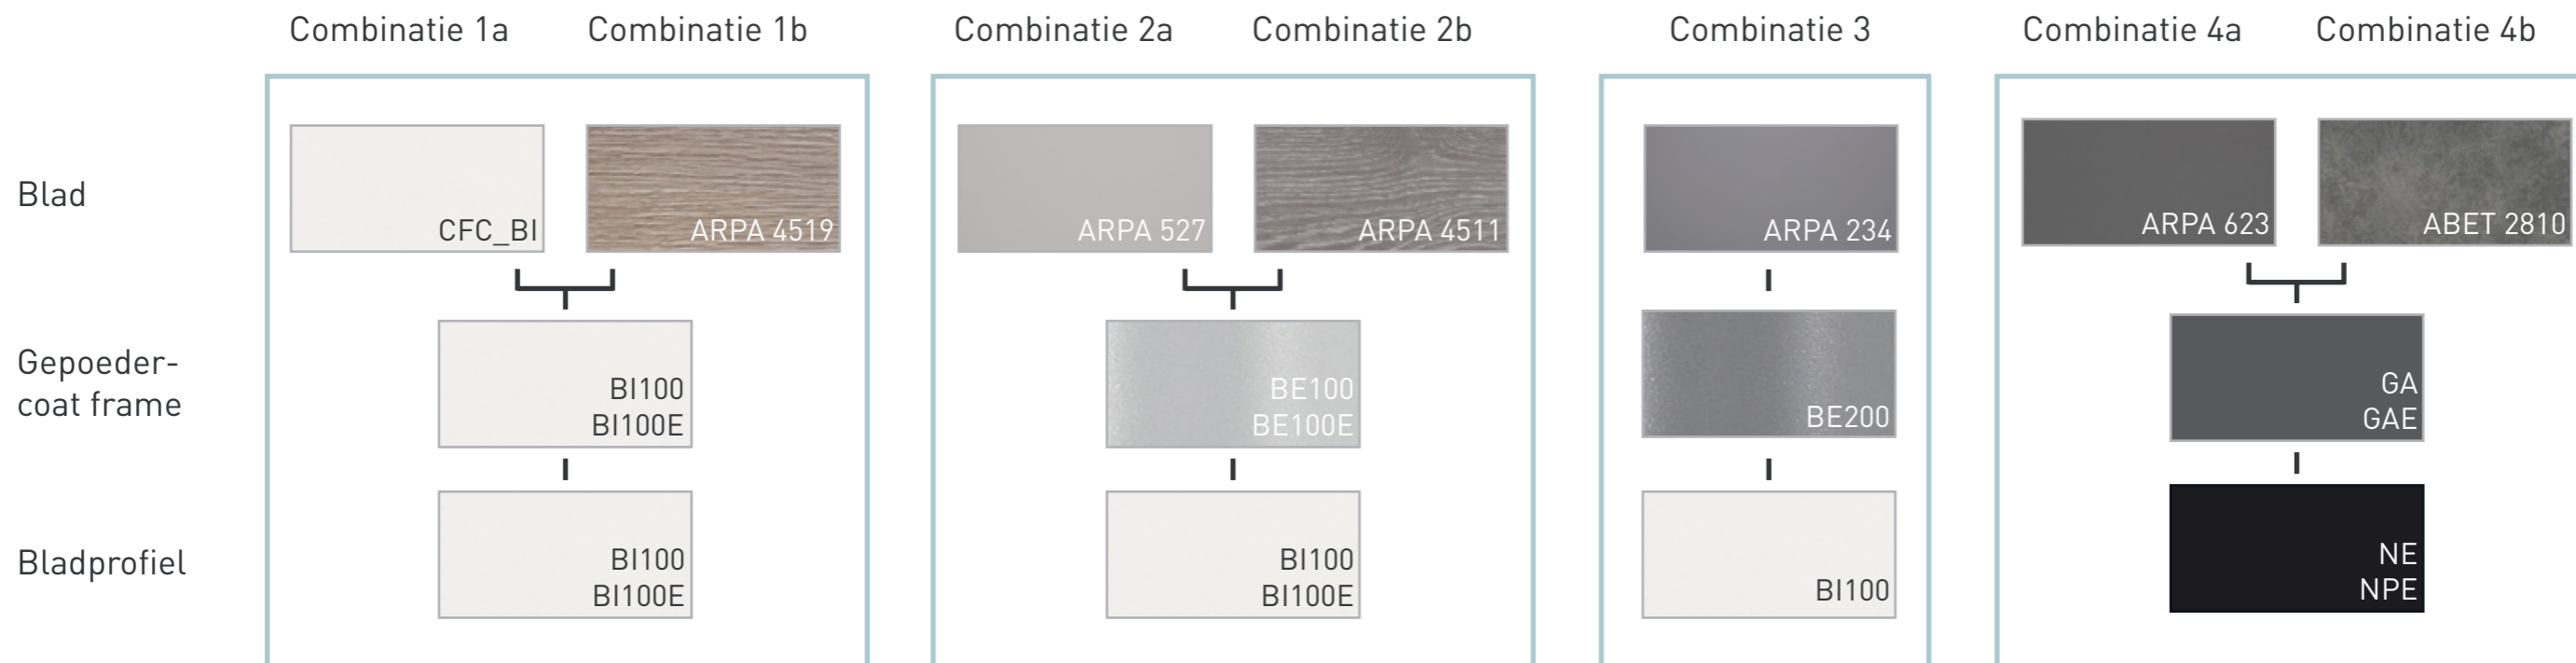

Arki tafels, Arki hoogte verstelbaar met kabelgoot,  
Arki statafel, Arki met kabelgoot, Arki rond en Arki vierkant

Vaste combinaties

\* Anti-fingerprint finish

## Arki Wood, Arki Wood statafel en Arki Wood met kabelgoot

Vaste combinaties