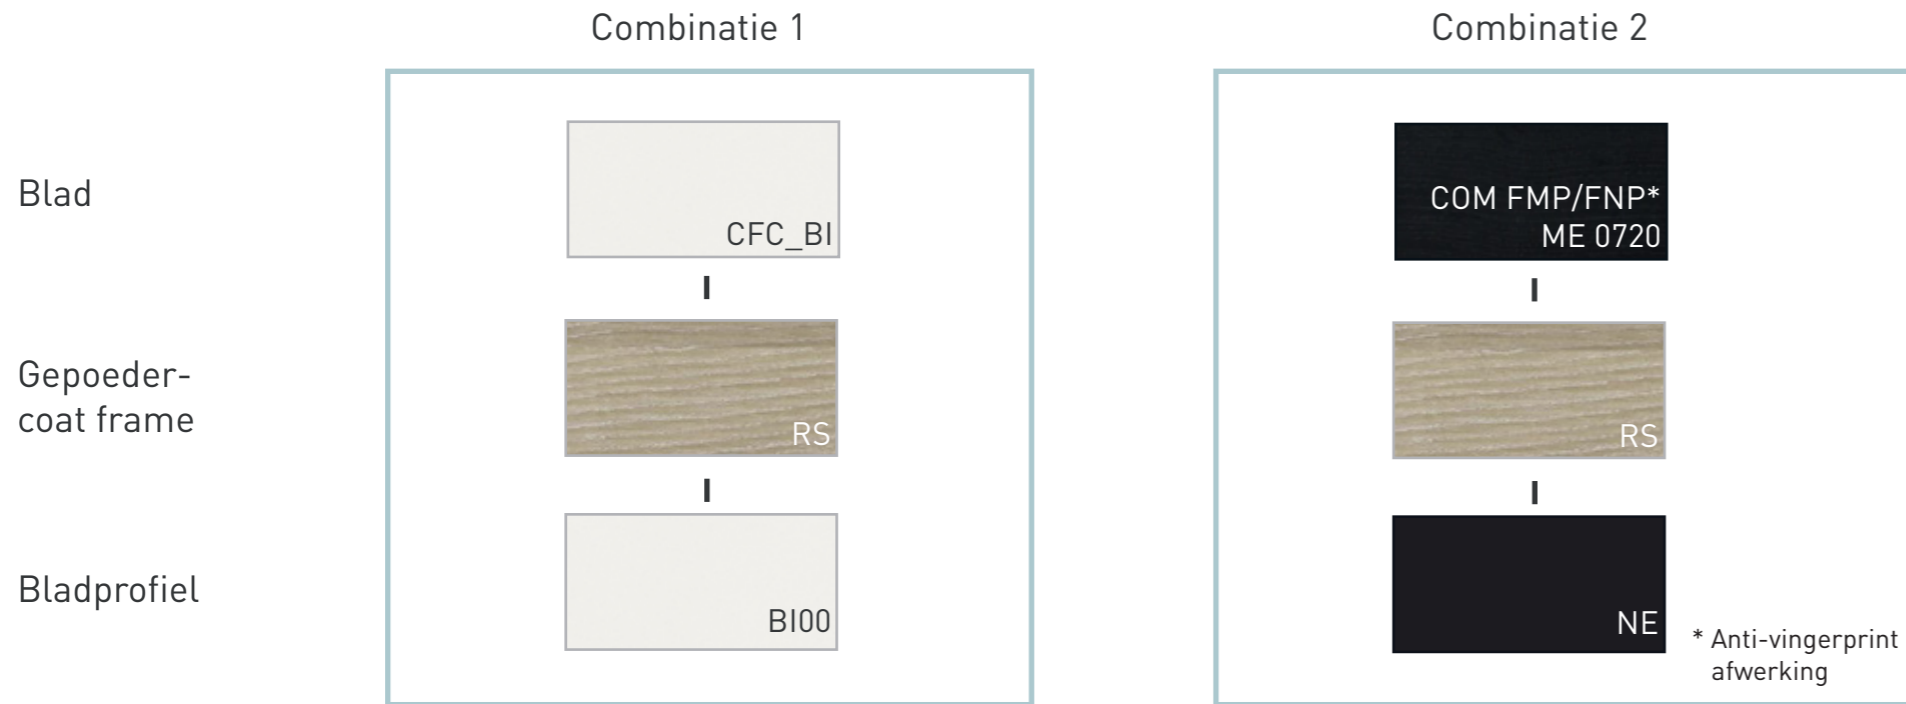

Arki tafels, Arki hoogte verstelbaar met kabelgoot,  
Arki statafel, Arki met kabelgoot, Arki rond en Arki vierkant

Vaste combinaties

\* Anti-fingerprint finish

## Arki Wood, Arki Wood statafel en Arki Wood met kabelgoot

Vaste combinaties

## Arki Wood rond en vierkant en Arki 5 Melamine

Combineer zelf een blad met een onderstel