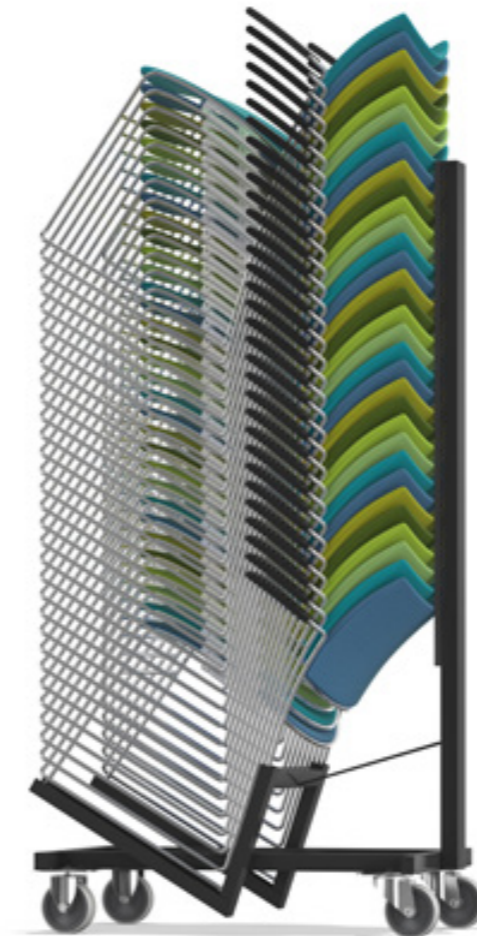

Glijders: Standaard kunststof in hoogte
instelbaar

Levering: Traverse wordt gemonteerd geleverd

CURVY ZAALSTOEL

The ideal learning curve

Wat de locatie of gelegenheid ook is, Curvy staat garant voor de juiste opstelling. Door zijn gebruiksvriendelijke verbindingsopties kan hij perfect worden afgestemd op uw specifieke wensen. Curvy wordt naar keuze geleverd met een stevige koppeling of radiusverbinding, waarmee de stoelen eenvoudig in een cirkelopstelling worden geplaatst.

DETAILS THAT MAKE THE DIFFERENCE

CURVY ZAALSTOEL

Voor diegenen die van een rijkere uitstraling houden is Curvy ook beschikbaar met beuken rugleuning en zitting. Eveneens zijn er chique hout fineren beschikbaar zoals esdoorn, eiken en walnoten, desgewenst gecombineerd met fraaie houten armleggers.

Zifra is 's werelds meest innovatieve weergavesysteem zonder batterij dat beschikt over uitgebreide weergaveopties zoals zitplaatsnummering, rijnummering, letterweergave, bedrijfslogo's en QR-codes. Afhankelijk van uw wensen kunt u hiermee diverse weergavecombinaties maken. Door het ongeëvenaarde scala aan innovatieve weergave opties is Zifra af te stemmen op iedere denkbare zaalopstelling.

ZIFRA BATTERY-FREE DISPLAY SYSTEM

CURVY ZAALSTOEL

PERFECT FIT IN ANY LOCATION

Het design van Curvy, met zijn stijlvolle rondingen en vriendelijke uitstraling, spreekt velen aan. Zijn ontwerp vormt dan ook de basis van drie andere Casala programma's: Carver, Cello en Cobra. Hierdoor kan er optimaal worden ingespeeld op uw persoonlijke voorkeur.