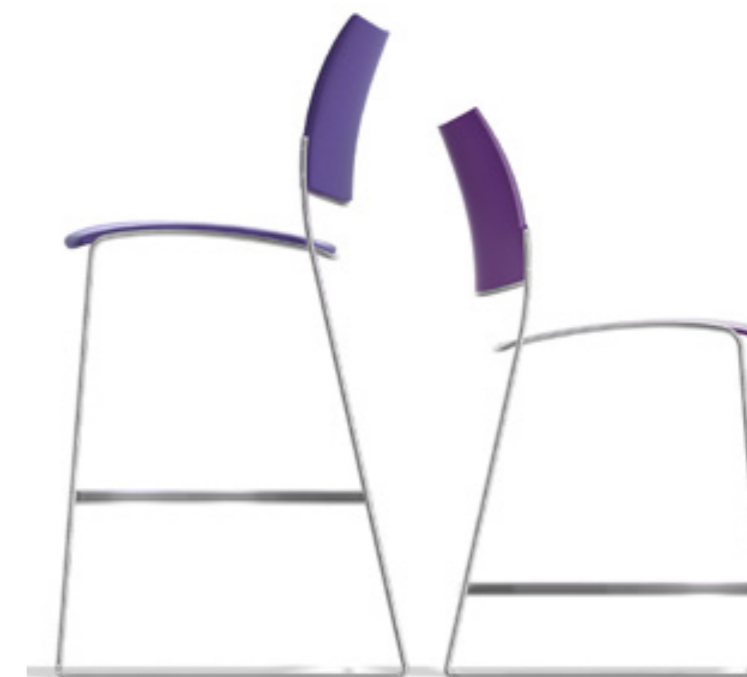

CURVY ONBDERWIJS

WRITING TABLET WITH
ANTI-PANIC MECHANISM

CLASS TABLE WITH INTEGRA-
TED LINKING SYSTEM

THE IDEAL LEARNING CURVE

Curvy is bijzonder geschikt voor onderwijsdoeleinden. Hij is verkrijgbaar met opklapbare schrijfplank in een links- en rechtshandige uitvoering. Curvy is ook perfect te combineren met de Class tafel. Dit maakt Curvy uitermate geschikt voor presentatie- en scholingsruimtes

Comfortabel zitten aan de bar? De barkruk van Curvy tilt zitcomfort naar een hoger niveau. Zijn hoge rugleuning, die onzichtbaar bevestigd is aan het frame, biedt de ideale ondersteuning. De Cobra barkruk is stapelbaar tot zes stuks en beschikbaar in twee versies; voor counteren barhoogte.