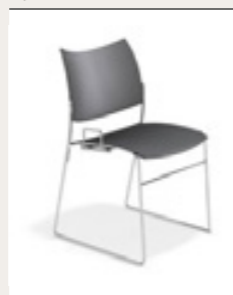

Hymnbook holder