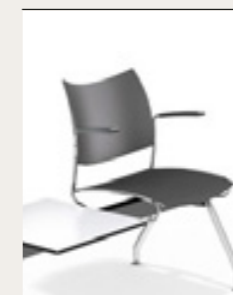

Carver met schrijfplateau

CARVER PRODUCTOVERZICHT

Carver is een echt gemakproduct. Hij blinkt uit in flexibiliteit en functionaliteit en wordt intensief ingezet voor uiteenlopende gelegenheden. Gecombineerd met zijn zitcomfort en fraaie design is Carver de ideale stoel voor de eigentijdse gebruiker. Hij biedt uitkomst voor elke ruimte met wisselende opstellingen waar een moderne uitstraling gewenst is.

2288/99

Seat element completely upholstered

OPTIONS

table

armrest

corner element

wall spacer

joining leg