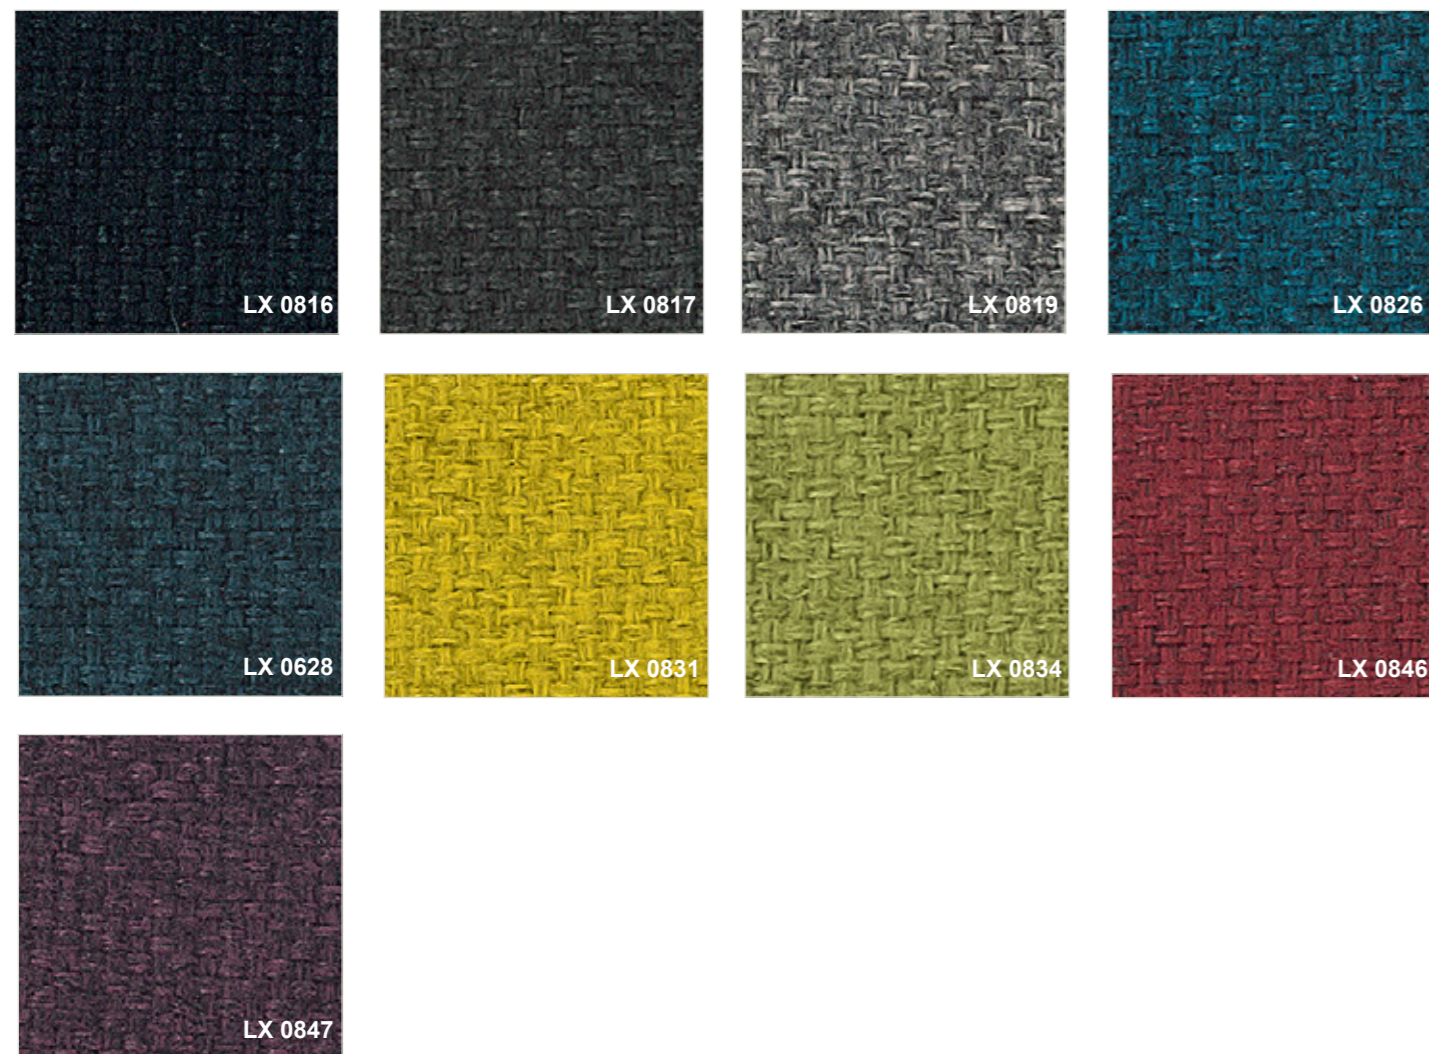

Frame: GIROFLEX 313 - metaal kleuren

---

SCHWARZ

PERL METALLIC

ALU METALLIC

Stof: ALEX - 100% Polyester - Slijtvastheid 50.000 Martindale

Stof: XTREME - 100% Polyester - Slijtvastheid 100.000 Martindale

Stof: FLORA - 100% scheerwol - Slijtvastheid 50.000 Martindale

Stof: GRANO - 69 % Cradura 18 % boerderij wol 13 % Lenzing - 50.000 Martindale

Stof: MICROTOUCH - 88% polyester 12% polyurethaan - 150.000 Martindale

Stof: PRO - 100% Trevira CS- Slijtvastheid 80.000 Martindale

Stof: STEP - 100% Trevira CS - Slijtvastheid 100.000 Martindale

Stof: PALMA - 89% PVC compound 11% PES katoenweefse- 50.000 Martindale

Leder : NATURA

Stof: RUNNER - Slijtvastheid 70.000 Martindale

Neem contact met ons op voor meer mogelijkheden