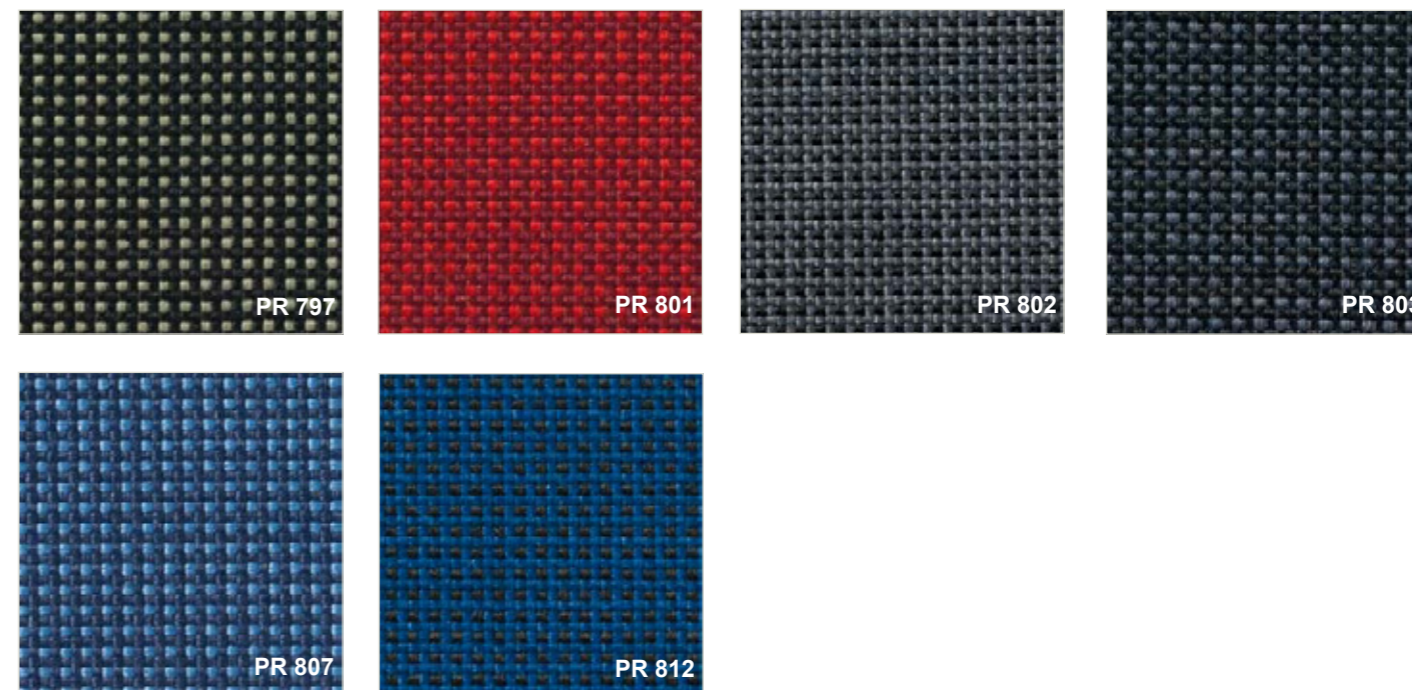

Frame: GIROFLEX 313 - metaal kleuren

---

SCHWARZ

PERL METALLIC

ALU METALLIC

Stof: ALEX - 100% Polyester - Slijtvastheid 50.000 Martindale

Stof: XTREME - 100% Polyester - Slijtvastheid 100.000 Martindale

Stof: FLORA - 100% scheerwol - Slijtvastheid 50.000 Martindale

Stof: GRANO - 69 % Cradura 18 % boerderij wol 13 % Lenzing - 50.000 Martindale

Stof: MICROTOUCH - 88% polyester 12% polyurethaan - 150.000 Martindale

Stof: PRO - 100% Trevira CS- Slijtvastheid 80.000 Martindale

Stof: STEP - 100% Trevira CS - Slijtvastheid 100.000 Martindale

Stof: PALMA - 89% PVC compound 11% PES katoenweefse- 50.000 Martindale

Leder : NATURA

Stof: RUNNER - Slijtvastheid 70.000 Martindale

Neem contact met ons op voor meer mogelijkheden