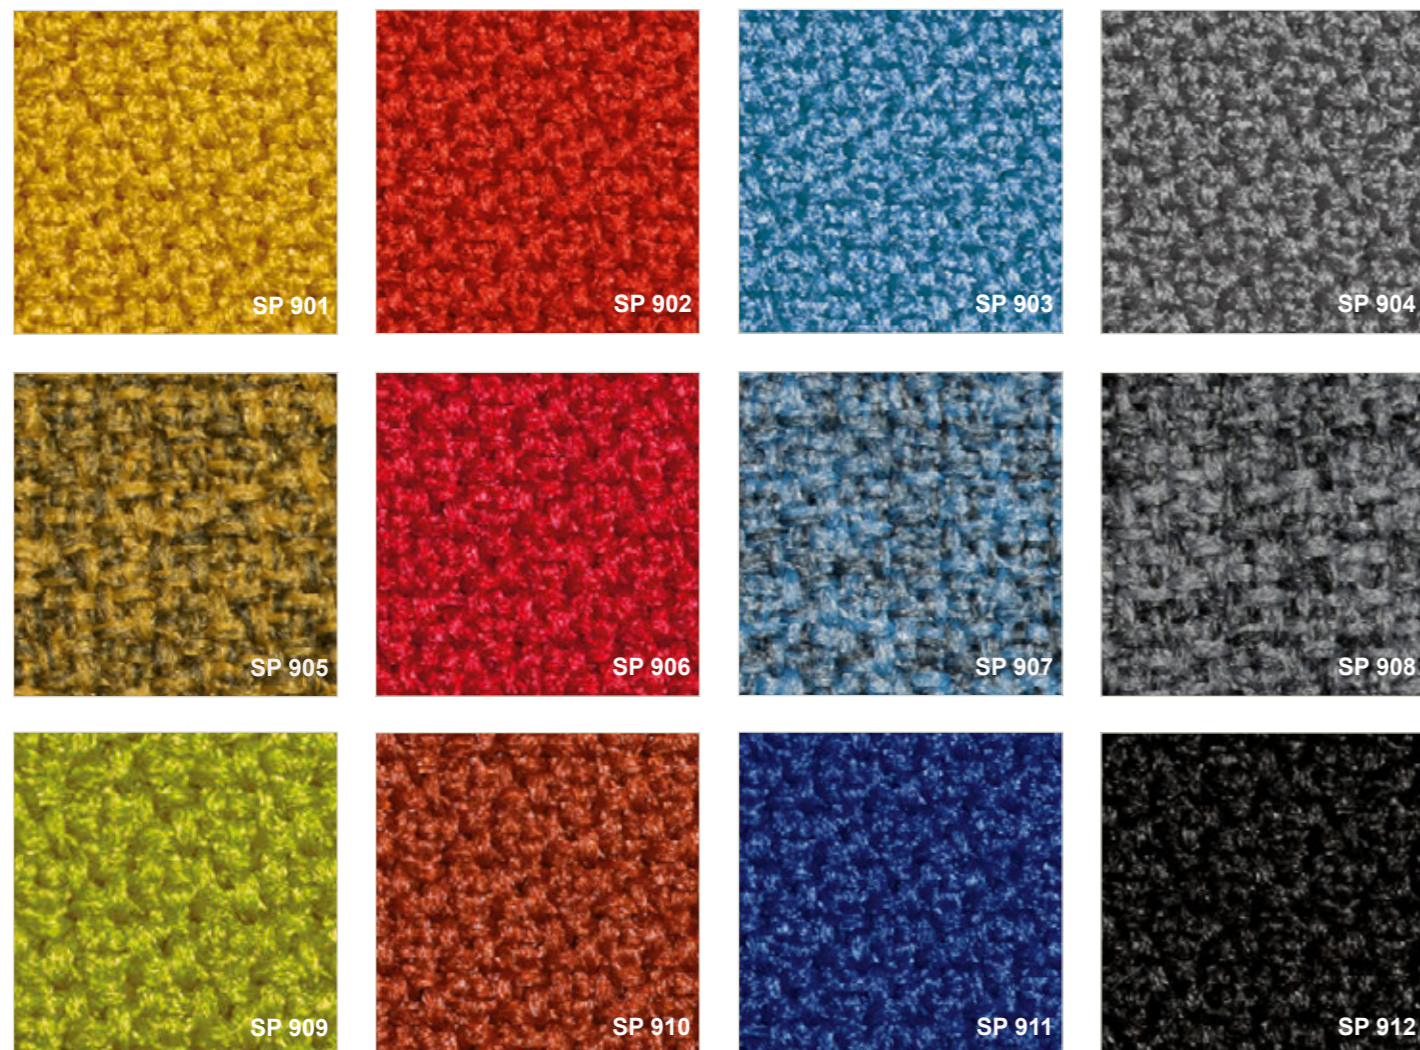

Frame: GIROFLEX 313 - metaal kleuren

---

SCHWARZ

PERL METALLIC

ALU METALLIC

Stof: ALEX - 100% Polyester - Slijtvastheid 50.000 Martindale

Stof: XTREME - 100% Polyester - Slijtvastheid 100.000 Martindale

Stof: FLORA - 100% scheerwol - Slijtvastheid 50.000 Martindale

Stof: GRANO - 69 % Cradura 18 % boerderij wol 13 % Lenzing - 50.000 Martindale

Stof: MICROTOUCH - 88% polyester 12% polyurethaan - 150.000 Martindale

Stof: PRO - 100% Trevira CS- Slijtvastheid 80.000 Martindale

Stof: STEP - 100% Trevira CS - Slijtvastheid 100.000 Martindale

Stof: PALMA - 89% PVC compound 11% PES katoenweefse- 50.000 Martindale

Leder : NATURA

Stof: RUNNER - Slijtvastheid 70.000 Martindale

Neem contact met ons op voor meer mogelijkheden