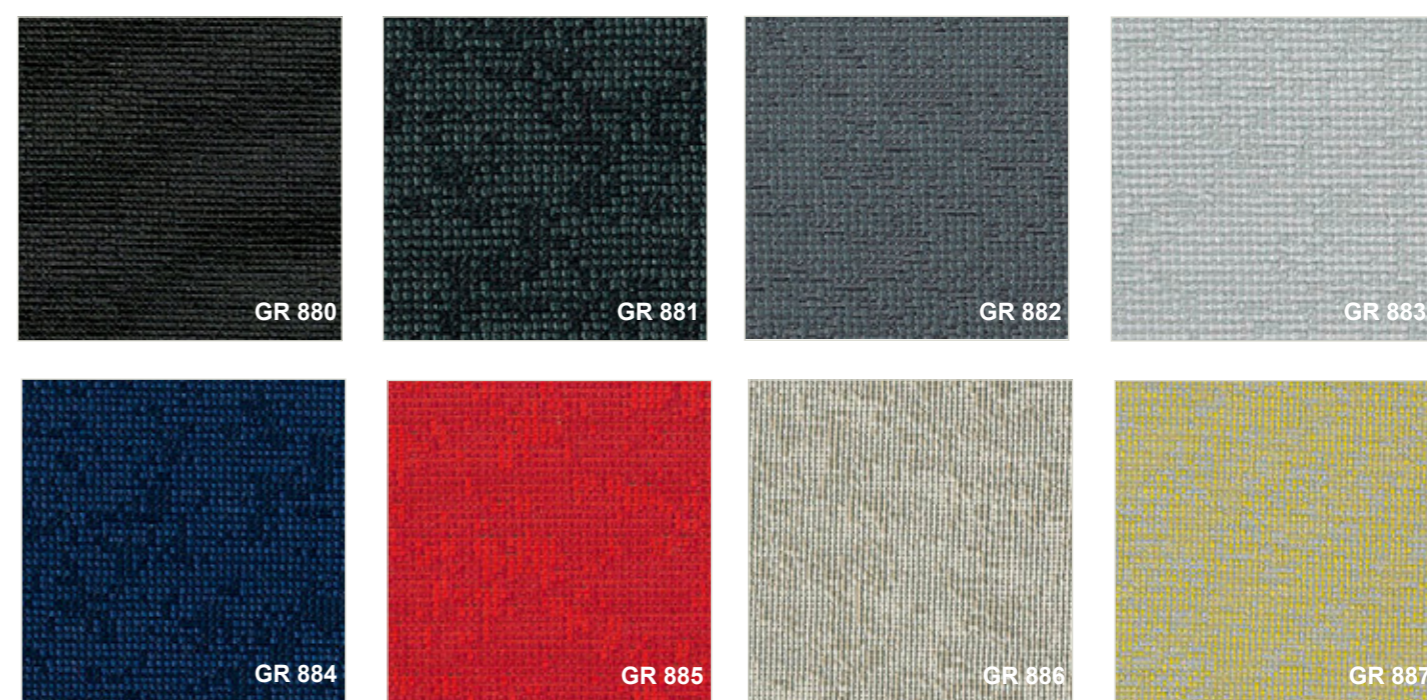

Frame: GIROFLEX 313 - metaal kleuren

---

SCHWARZ

PERL METALLIC

ALU METALLIC

Stof: ALEX - 100% Polyester - Slijtvastheid 50.000 Martindale

Stof: XTREME - 100% Polyester - Slijtvastheid 100.000 Martindale

Stof: FLORA - 100% scheerwol - Slijtvastheid 50.000 Martindale

Stof: GRANO - 69 % Cradura 18 % boerderij wol 13 % Lenzing - 50.000 Martindale

Stof: MICROTOUCH - 88% polyester 12% polyurethaan - 150.000 Martindale

Stof: PRO - 100% Trevira CS- Slijtvastheid 80.000 Martindale

Stof: STEP - 100% Trevira CS - Slijtvastheid 100.000 Martindale

Stof: PALMA - 89% PVC compound 11% PES katoenweefse- 50.000 Martindale

Leder : NATURA

Stof: RUNNER - Slijtvastheid 70.000 Martindale

Neem contact met ons op voor meer mogelijkheden