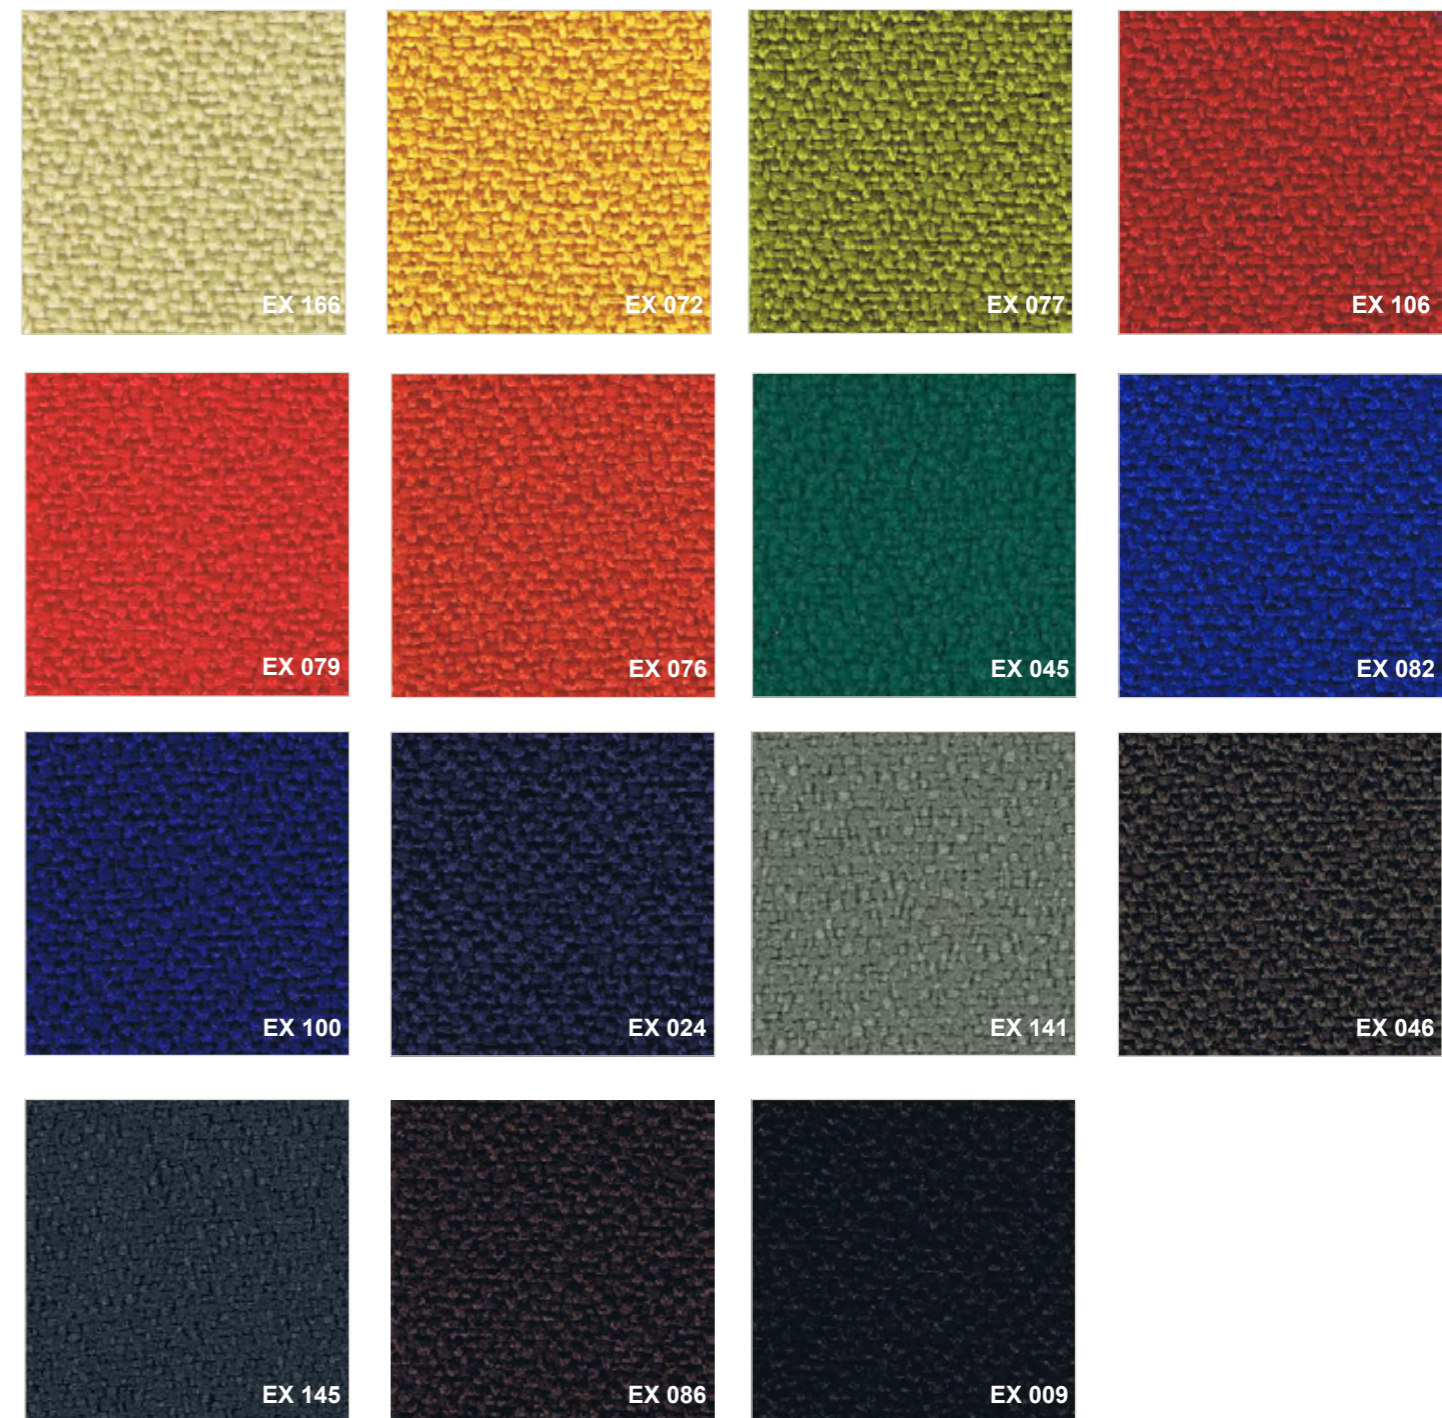

Frame: GIROFLEX 313 - metaal kleuren

---

SCHWARZ

PERL METALLIC

ALU METALLIC

Stof: ALEX - 100% Polyester - Slijtvastheid 50.000 Martindale

Stof: XTREME - 100% Polyester - Slijtvastheid 100.000 Martindale

Stof: FLORA - 100% scheerwol - Slijtvastheid 50.000 Martindale

Stof: GRANO - 69 % Cradura 18 % boerderij wol 13 % Lenzing - 50.000 Martindale

Stof: MICROTOUCH - 88% polyester 12% polyurethaan - 150.000 Martindale

Stof: PRO - 100% Trevira CS- Slijtvastheid 80.000 Martindale

Stof: STEP - 100% Trevira CS - Slijtvastheid 100.000 Martindale

Stof: PALMA - 89% PVC compound 11% PES katoenweefse- 50.000 Martindale

Leder : NATURA

Stof: RUNNER - Slijtvastheid 70.000 Martindale

Neem contact met ons op voor meer mogelijkheden