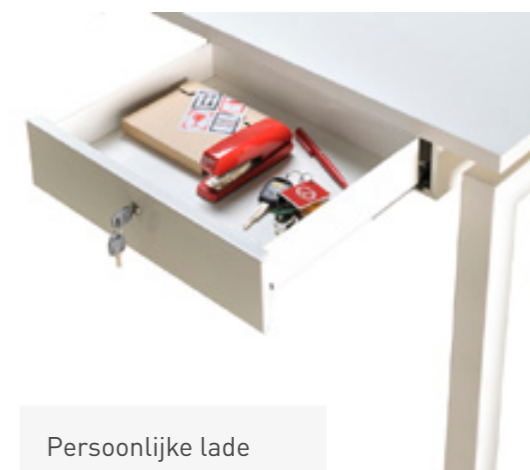

ARCA U- ONDERSTEL MET ZWEVEND BLAD

Persoonlijke lade