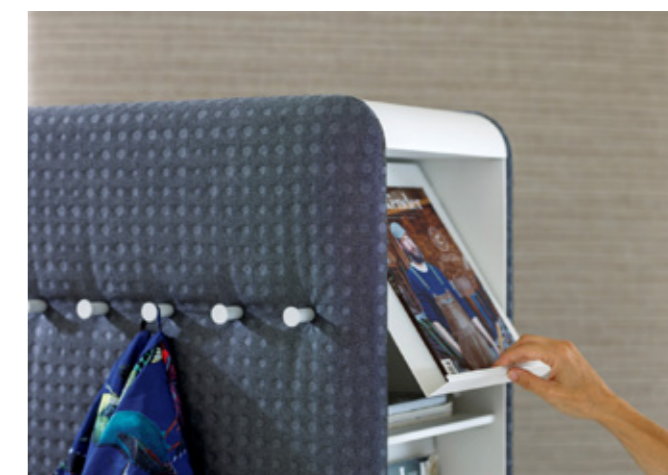

PILLOW SPACE

DESIGN ROBERT BRONWASSER