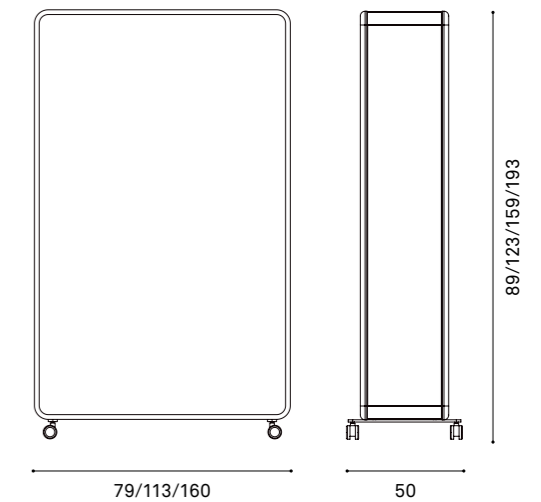

Die Pillow Space Raumteiler werden auch mit Whiteboards geliefert. Es gibt zwei Versionen; die gesammte Front wird in einem emailliertem Whiteboard aus Stahl ausgeführt oder Pillow Space wird mit einem gläsernem Whiteboard aus der Pillow Grid Serie (vorige Seite) versehen. Beide sind magnetisch und in diversen Größen verfügbar. Stabilität und Mobilität sind durch große bremsbare Rollen gesichert. Die Konfiguration mit Regalen, Garderoben und anderen Accessoires ist möglich (siehe Pillow Space Seiten).

### MATERIAL AND FINISH

Enameled steel sheet whiteboard or glass whiteboard  
Upholstered panels

DIMENSIONS (CM) STEEL WHITEBOARD

DIMENSIONS (CM) GLASS WHITEBOARD  
See previous page.

# PILLOW SPACE

Cascando

SHIRAZ  
OFFICE FURNITURE

DESIGN ROBERT BRONWASSER

**MATERIAL AND FINISH**  
Powder coated steel shelves  
Upholstered fabric panels  
MDF brochure holders

**ACOUSTIC PROPERTIES**  
Standard or premium

**DIMENSIONS (CM)**

**ADDITIONAL**  
Brochure holder steel depth: 33 mm  
Brochure holder MDF depth: 50 mm