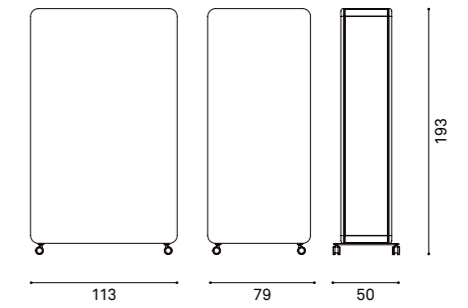

## Pillow Space

The Pillow Space room dividers offer a range of whiteboards as well. There are two versions; either the total front can be equipped with a enamelled steel whiteboard or the front can be equipped with a glass surface whiteboard from the Pillow Grid series (previous page). Both are magnetic and stability and mobility are ensured by large casters with brakes. Several heights and widths are available and easy configuration with shelves, wardrobe or other accessories is possible (see Pillow Space pages).

Die Pillow Space Raumteiler werden auch mit Whiteboards geliefert. Es gibt zwei Versionen; die gesammte Front wird in einem emailliertem Whiteboard aus Stahl ausgeführt oder Pillow Space wird mit einem gläsernem Whiteboard aus der Pillow Grid Serie (vorige Seite) versehen. Beide sind magnetisch und in diversen Größen verfügbar. Stabilität und Mobilität sind durch große bremsbare Rollen gesichert. Die Konfiguration mit Regalen, Garderoben und anderen Accessoires ist möglich (siehe Pillow Space Seiten).

### MATERIAL AND FINISH

Enameled steel sheet whiteboard or glass whiteboard  
Upholstered panels

DIMENSIONS (CM) STEEL WHITEBOARD

DIMENSIONS (CM) GLASS WHITEBOARD  
See previous page.