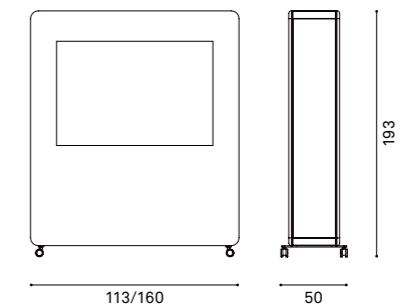

## Pillow Space

The Pillow Space room dividers offer a range of whiteboards as well. There are two versions; either the total front can be equipped with a enamelled steel whiteboard or the front can be equipped with a glass surface whiteboard from the Pillow Grid series (previous page). Both are magnetic and stability and mobility are ensured by large casters with brakes. Several heights and widths are available and easy configuration with shelves, wardrobe or other accessories is possible (see Pillow Space pages).

Die Pillow Space Raumteiler werden auch mit Whiteboards geliefert. Es gibt zwei Versionen; die gesammte Front wird in einem emailliertem Whiteboard aus Stahl ausgeführt oder Pillow Space wird mit einem gläsernem Whiteboard aus der Pillow Grid Serie (vorige Seite) versehen. Beide sind magnetisch und in diversen Größen verfügbar. Stabilität und Mobilität sind durch große bremsbare Rollen gesichert. Die Konfiguration mit Regalen, Garderoben und anderen Accessoires ist möglich (siehe Pillow Space Seiten).

### MATERIAL AND FINISH

Enameled steel sheet whiteboard or glass whiteboard  
Upholstered panels

DIMENSIONS (CM) STEEL WHITEBOARD

DIMENSIONS (CM) GLASS WHITEBOARD  
See previous page.

**DIMENSIONS (CM)**

**ADDITIONAL**  
Brochure holder steel depth: 33 mm  
Brochure holder MDF depth: 50 mm