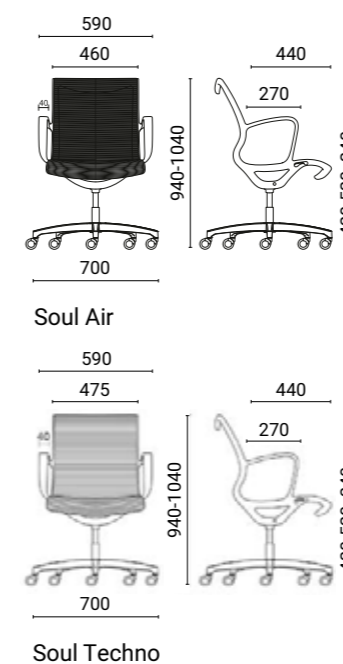

SOUL AIR - TECHNO

Gepolijst aluminium voetkruis +  
Holle zwarte ongeremde 65 mm wielen

Soul Air met armleggers

- Nylon voetkruis 5-spaaks
- Harde wielen 50mm, geremd
- Hoogte verstelbaar dmv gaslift
- Polyamide frame uit 1 stuk in zwart of witgrijs
- Neig mechaniek gewicht onafhankelijk
- Zitting en rug mesh of thermisch gevormd met streep patroon in de stof verwerkt (Techno).

SoulTechno met armleggers

Mesh rug RR

Techno rug ME

Mesh rug RY