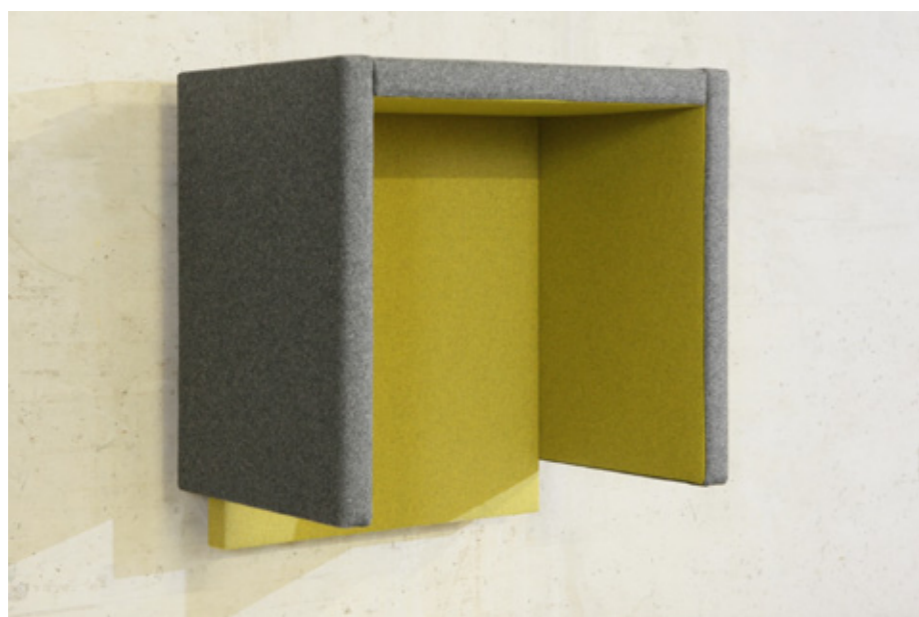

Bevestiging: Texona A en de Master A panelen kunnen zowel aan de wand als aan het plafond worden bevestigd d.m.v. Z-profielen zonder verlies van hoogte, of met een verlaagde montage d.m.v. verstelbare kabelhangers

## Telephonebooth

800x800x500mm

Prijzen per stuk

€ 861,50 per stuk

AcouStistof® Telephonebooth  
De AcousitStof® Telephonebooth is door haaklatten zeer eenvoudig te monteren en haalt de hoogste geluidsabsorptie waarden.