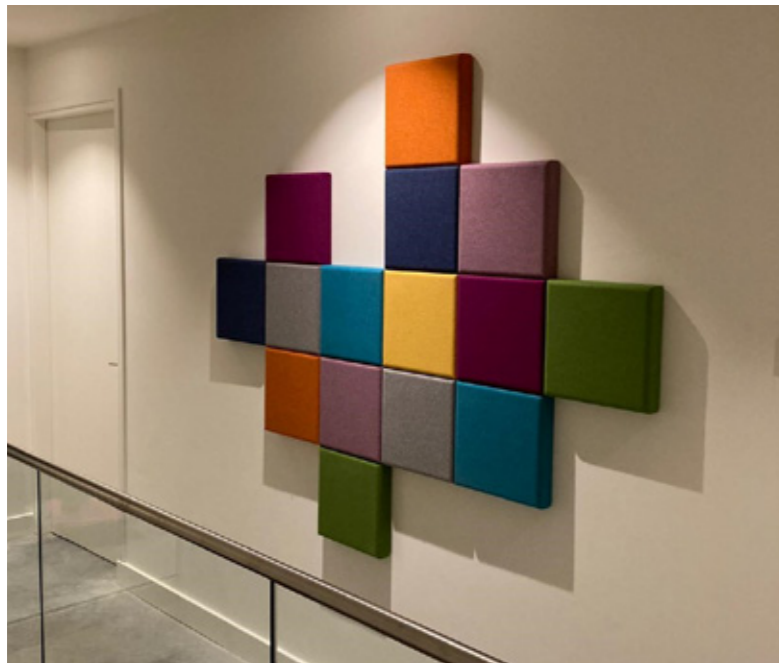

Flex-wandsysteem

Prijzen per paneel

Paneelmaten in mm	
325x325mm	€ 77,50
425x425mm	€ 86,50
525x525mm	€ 95,50
625x625mm	€ 104,50