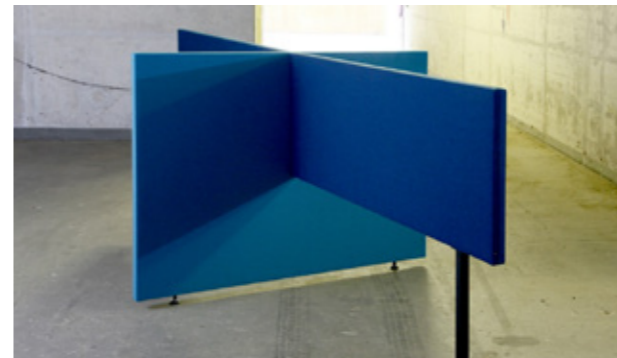

Opstelling wordt standaard voorzien van beschermingsdopjes.
Deze prijzen zijn exclusief stelvoetjes, kabeldoorvoer of vloerkoker