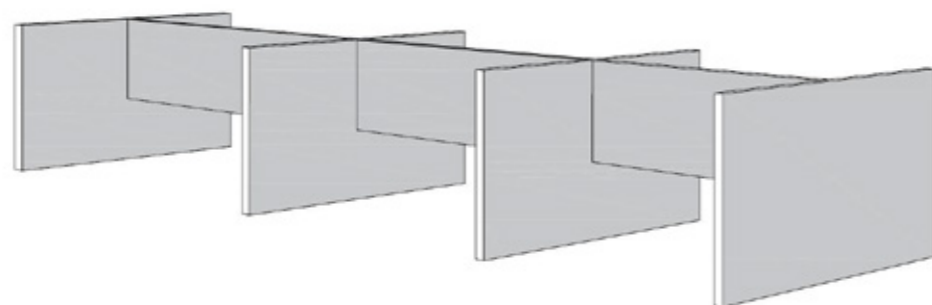

## TTT-opstelling

Prijzen per opstelling

Bureaumaten in mm	1600x800	1600x900	1600x1000	1800x800	1800x900	1800x1000	2000x800	2000x900	2000x1000
<b>TTT-opstelling lager dan 1250mm*</b> zwevend frontpaneel (1x op goalpost)	€ 2.716,50	€ 2.848,50	€ 2.980,50	€ 2.794,50	€ 2.926,50	€ 3.058,50	€ 2.872,50	€ 3.004,50	€ 3.136,50
<b>TTT-opstelling hoger dan 1250mm</b> <b>maximaal 1300mm*</b> frontpaneel op goalpost*	€ 2.776,50	€ 2.908,50	€ 3.040,50	€ 2.854,50	€ 2.986,50	€ 3.118,50	€ 2.932,50	€ 3.064,50	€ 3.196,50
<b>TTT-opstelling lager dan 1250mm</b> staand frontpaneel	€ 3.264,50	€ 3.396,50	€ 3.528,50	€ 3.396,50	€ 3.528,50	€ 3.660,50	€ 3.528,50	€ 3.660,50	€ 3.792,50
<b>TTT-opstelling hoger dan 1250mm</b> <b>lager dan 1400mm</b> staand frontpaneel	€ 3.384,50	€ 3.516,50	€ 3.648,50	€ 3.516,50	€ 3.648,50	€ 3.780,50	€ 3.648,50	€ 3.780,50	€ 3.912,50

\* Prijs is inclusief goalpost 600mm hoog

TTT-opstelling met zwevende frontpanelen.  
Het buitenste frontpaneel wordt op een goalpost geplaatst  
de goalpost is 600mm hoog.

Opstelling wordt standaard voorzien van beschermingsdopjes.  
Deze prijzen zijn exclusief stelvoetjes, kabeldoorvoer of vloerkoker.

## HHH-opstelling

Prijzen per opstelling

Bureaumaten in mm	1600x800	1600x900	1600x1000	1800x800	1800x900	1800x1000	2000x800	2000x900	2000x1000
<b>HHH-opstelling lager dan 1250mm</b> zwevend frontpaneel max. 700mm hoog	€ 3.210,50	€ 3.386,50	€ 3.562,50	€ 3.288,50	€ 3.464,50	€ 3.640,50	€ 3.366,50	€ 3.542,50	€ 3.718,50
<b>HHH-opstelling hoger dan 1250mm</b> lager dan 1400mm zwevend frontpaneel max. 700mm hoog	€ 3.290,50	€ 3.466,50	€ 3.642,50	€ 3.368,50	€ 3.544,50	€ 3.720,50	€ 3.446,50	€ 3.622,50	€ 3.798,50
<b>HHH-opstelling lager dan 1250mm</b> staand frontpaneel	€ 3.816,50	€ 3.992,50	€ 4.168,50	€ 3.948,50	€ 4.124,50	€ 4.300,50	€ 4.080,50	€ 4.256,50	€ 4.432,50
<b>HHH-opstelling hoger dan 1250mm</b> lager dan 1400mm staand frontpaneel	€ 3.956,50	€ 4.132,50	€ 4.308,50	€ 4.088,50	€ 4.264,50	€ 4.440,50	€ 4.220,50	€ 4.396,50	€ 4.572,50