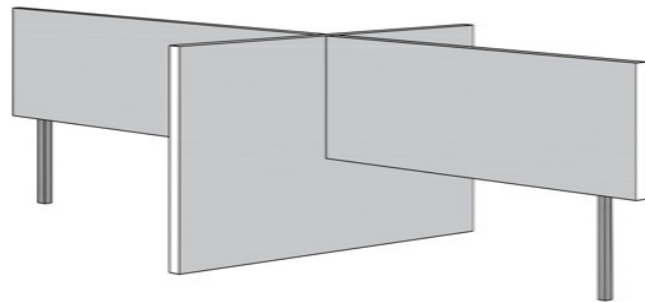

U-opstelling met staand frontpaneel

U-opstelling met zwevend frontpaneel

Opstelling wordt standaard voorzien van beschermingsdopjes.  
Deze prijzen zijn exclusief stelvoetjes, kabeldoorvoer of vloerkoker

## X-opstelling

Prijzen per opstelling

Bureaumaten in mm	1600x800	1600x900	1600x1000	1800x800	1800x900	1800x1000	2000x800	2000x900	2000x1000
<b>X-opstelling lager dan 700mm</b>	€ 1.000,50	€ 1.026,50	€ 1.052,50	€ 1.052,50	€ 1.078,50	€ 1.104,50	€ 1.104,50	€ 1.130,50	€ 1.156,50
<b>X-opstelling lager dan 1250mm vloerstaand middenpaneel frontpanelen op goalpost*</b>	€ 1.318,50	€ 1.362,50	€ 1.406,50	€ 1.370,50	€ 1.414,50	€ 1.458,50	€ 1.422,50	€ 1.466,50	€ 1.510,50
<b>X-opstelling lager dan 1250mm</b>	€ 1.606,50	€ 1.650,50	€ 1.694,50	€ 1.694,50	€ 1.738,50	€ 1.782,50	€ 1.782,50	€ 1.826,50	€ 1.870,50
<b>X-opstelling hoger dan 1250mm lager dan 1400mm</b>	€ 1.666,50	€ 1.710,50	€ 1.754,50	€ 1.754,50	€ 1.798,50	€ 1.842,50	€ 1.842,50	€ 1.886,50	€ 1.930,50

\* Prijs is inclusief goalposts 600mm hoog

X-opstelling met zwevende frontpanelen.  
De frontpanelen worden op goalposts geplaatst  
de goalpost is 600mm hoog.

Opstelling wordt standaard voorzien van beschermingsdopjes.  
Deze prijzen zijn exclusief stelvoetjes, kabeldoorvoer of vloerkoker