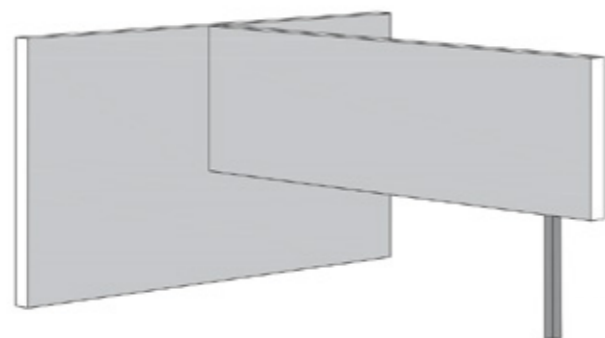

T-opstelling

Prijzen per opstelling

Bureaumaten in mm	1600x800	1600x900	1600x1000	1800x800	1800x900	1800x1000	2000x800	2000x900	2000x1000
T-opstelling lager dan 700mm	€ 651,50	€ 677,50	€ 703,50	€ 677,50	€ 703,50	€ 729,50	€ 703,50	€ 729,50	€ 755,50
T-opstelling lager dan 1250mm frontpaneel op goalpost*	€ 910,50	€ 954,50	€ 998,50	€ 936,50	€ 980,50	€ 1.024,50	€ 962,50	€ 1.006,50	€ 1.050,50
T-opstelling lager dan 1250mm	€ 1.054,50	€ 1.098,50	€ 1.142,50	€ 1.098,50	€ 1.142,50	€ 1.186,50	€ 1.142,50	€ 1.186,50	€ 1.230,50
T-opstelling hoger dan 1250mm lager dan 1400mm	€ 1.094,50	€ 1.138,50	€ 1.182,50	€ 1.138,50	€ 1.182,50	€ 1.226,50	€ 1.182,50	€ 1.226,50	€ 1.270,50

* Prijs is inclusief goalpost 600mm hoog

T-opstelling met zwevend frontpaneel.
Het frontpaneel wordt op goalpost geplaatst
de goalpost is 600mm hoog.