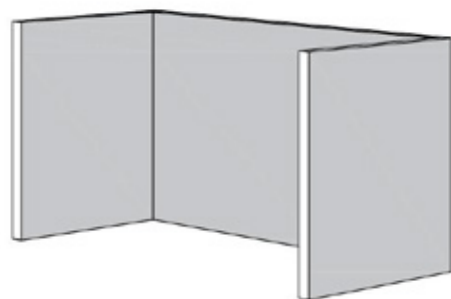

## L-opstelling

Prijzen per opstelling

Bureaumaten in mm	1600x800	1600x900	1600x1000	1800x800	1800x900	1800x1000	2000x800	2000x900	2000x1000
L-opstelling lager dan 700mm	€ 546,50	€ 559,50	€ 572,50	€ 572,50	€ 585,50	€ 598,50	€ 598,50	€ 611,50	€ 624,50
L-opstelling lager dan 1250mm	€ 931,50	€ 941,50	€ 951,50	€ 975,50	€ 985,50	€ 995,50	€ 1.019,50	€ 1.029,50	€ 1.039,50
L-opstelling hoger dan 1250mm lager dan 1400mm	€ 971,50	€ 981,50	€ 991,50	€ 1.015,50	€ 1.025,50	€ 1.035,50	€ 1.059,50	€ 1.069,50	€ 1.079,50

L-opstelling linker uitvoering.  
(zijpaneel aan de linkerkzijde)

L-opstelling rechter uitvoering.  
(zijpaneel aan de rechterzijde)

Opstelling wordt standaard voorzien van beschermingsdopjes.  
Deze prijzen zijn exclusief stelootjes, kabeldoorvoer of vloerkoker

## U-opstelling

Prijzen per opstelling

Bureaumaten in mm	1600x800	1600x900	1600x1000	1800x800	1800x900	1800x1000	2000x800	2000x900	2000x1000
<b>U-opstelling lager dan 1250mm</b> zwevend frontpaneel max. 700mm hoog	€ 1.158,50	€ 1.178,50	€ 1.198,50	€ 1.184,50	€ 1.204,50	€ 1.224,50	€ 1.210,50	€ 1.230,50	€ 1.250,50
<b>U-opstelling hoger dan 1250mm</b> lager dan 1400mm zwevend frontpaneel max. 700mm hoog	€ 1.198,50	€ 1.218,50	€ 1.238,50	€ 1.224,50	€ 1.244,50	€ 1.264,50	€ 1.250,50	€ 1.270,50	€ 1.290,50
<b>U-opstelling lager dan 1250mm</b> staand frontpaneel	€ 1.360,50	€ 1.380,50	€ 1.400,50	€ 1.404,50	€ 1.424,50	€ 1.444,50	€ 1.448,50	€ 1.468,50	€ 1.488,50
<b>U-opstelling hoger dan 1250mm</b> lager dan 1400mm staand frontpaneel	€ 1.420,50	€ 1.440,50	€ 1.460,50	€ 1.464,50	€ 1.484,50	€ 1.504,50	€ 1.508,50	€ 1.528,50	€ 1.548,50