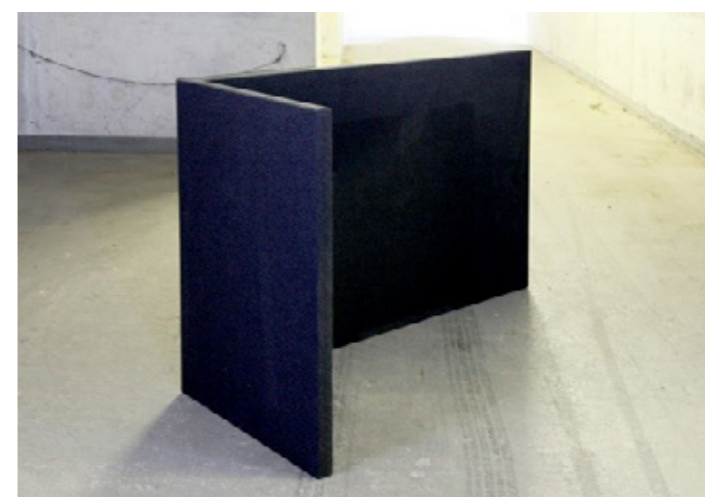

Opstelling wordt standaard voorzien van beschermingsdopjes.
Deze prijzen zijn exclusief stelootjes, kabeldoorvoer of vloerkoker