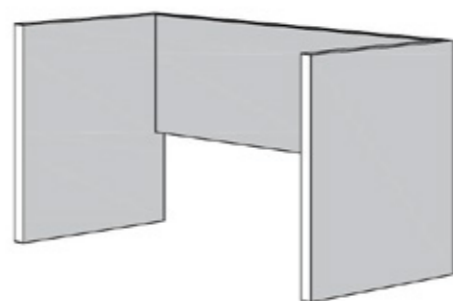

U-opstelling met zwevend frontpaneel