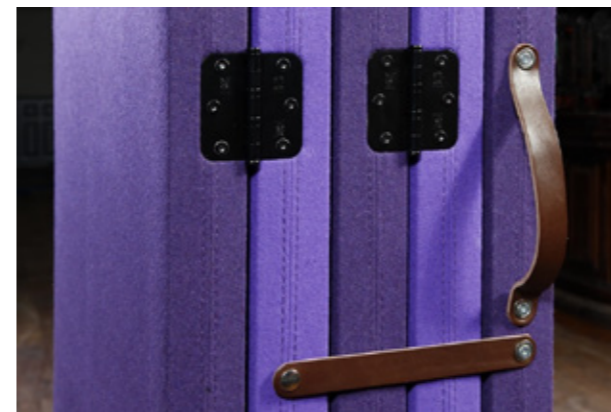

Harmonicawand

Prijzen per wand (5 panelen)

		Breedte
Hoogte	Afmeting harmonicawand	3000mm (5x600mm)
	1600	€ 2.076,50
	1800	€ 2.208,50
	2000	€ 2.340,50

Afwijkende maten op aanvraag.

AcoustiStof® Harmonicawand MoVe

Het is niet altijd handig als een akoestische wand een rechte vorm heeft met een vaste afmeting. Op verzoek van een klant hebben wij een akoestische wand ontwikkeld die exact dezelfde akoestische prestaties levert als onze standaard wanden maar flexibeler kan worden ingezet. Denk hierbij aan o.a. het tijdelijk niet gebruiken van een wand. Deze wand is zeer compact in elkaar te schuiven en neemt dan nog geen halve vierkante meter ruimte in. Verder is deze wand in een vorm neer te zetten die de klant op dat moment het beste past. Zie de foto's en bedenk waar u deze wand overal zou kunnen inzetten. De hoogte van deze wand is maximaal 2000mm. Standaard worden de panelen geproduceerd op een breedte van 600mm. Panelen worden geplaatst op een verrijdbaar onderstel en zijn dus zeer eenvoudig door een