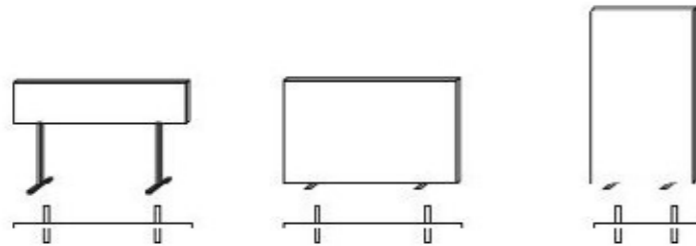

BUREAU- PLAFOND - WANDPANELEN - ROOMDIVIDERS

Vrijstaande wanden

L-opstelling

T-opstelling

H-opstelling

X-opstelling

U-opstelling

Algemeen

Panelen kunnen worden geplaatst op stelootjes tussen bureaus. Desk- Up en Fly-by panelen worden bevestigd d.m.v. een klem aan het bureau. Meerdere panelen worden gekoppeld met, de door ons ontwikkelde, Paneel Koppel Elementen. Hierdoor zijn de panelen eenvoudig te plaatsen, en zijn ze demontabel en volledig stabiel. De zwevende front- panelen zijn standaard maximaal 700mm hoog. Voor alle panelen geldt dat er een ruimte van 20mm is tussen de AcoustiStof® wanden en de rand van het bureau. Dit i.v.m. een ARBO eis en de mogelijkheid om kabels voor data en elektra kwijt te kunnen. De totale hoogte die we vermelden is altijd de hoogte van het paneel inclusief de hoogte van de voeten, stelootjes of wielen.