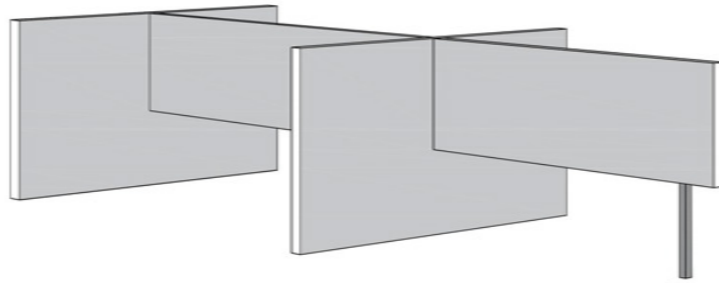

TT-opstelling

Prijzen per opstelling

Bureaumaten in mm	1600x800	1600x900	1600x1000	1800x800	1800x900	1800x1000	1800x1200	1800x1400	1800x1600
TT-opstelling lager dan 1250mm* zwevend frontpaneel (1x op goalpost)	€ 1.813,50	€ 1.901,50	€ 1.989,50	€ 1.865,50	€ 1.953,50	€ 2.041,50	€ 1.917,50	€ 2.005,50	€ 2.093,50
TT-opstelling hoger dan 1250mm maximaal 1300mm* zwevend frontpaneel (1x op goalpost)	€ 1.853,50	€ 1.941,50	€ 2.029,50	€ 1.905,50	€ 1.993,50	€ 2.081,50	€ 1.957,50	€ 2.045,50	€ 2.133,50
TT-opstelling lager dan 1250mm staand frontpaneel	€ 2.159,50	€ 2.247,50	€ 2.335,50	€ 2.247,50	€ 2.335,50	€ 2.423,50	€ 2.335,50	€ 2.423,50	€ 2.511,50
TT-opstelling hoger dan 1250mm lager dan 1400mm staand frontpaneel	€ 2.239,50	€ 2.327,50	€ 2.415,50	€ 2.327,50	€ 2.415,50	€ 2.503,50	€ 2.415,50	€ 2.503,50	€ 2.591,50

* Prijs is inclusief goalpost 600mm hoog

TT-opstelling met zwevende frontpanelen.
Het buitenste frontpaneel wordt op een goalpost geplaatst
de goalpost is 600mm hoog.