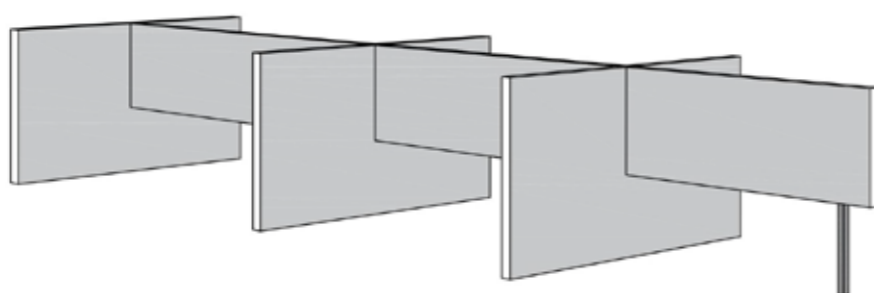

TTT-opstelling

Prijzen per opstelling

Bureaumaten in mm	1600x800	1600x900	1600x1000	1800x800	1800x900	1800x1000	2000x800	2000x900	2000x1000
TTT-opstelling lager dan 1250mm* zwevend frontpaneel (1x op goalpost)	€ 2.716,50	€ 2.848,50	€ 2.980,50	€ 2.794,50	€ 2.926,50	€ 3.058,50	€ 2.872,50	€ 3.004,50	€ 3.136,50
TTT-opstelling hoger dan 1250mm maximaal 1300mm* frontpaneel op goalpost*	€ 2.776,50	€ 2.908,50	€ 3.040,50	€ 2.854,50	€ 2.986,50	€ 3.118,50	€ 2.932,50	€ 3.064,50	€ 3.196,50
TTT-opstelling lager dan 1250mm staand frontpaneel	€ 3.264,50	€ 3.396,50	€ 3.528,50	€ 3.396,50	€ 3.528,50	€ 3.660,50	€ 3.528,50	€ 3.660,50	€ 3.792,50
TTT-opstelling hoger dan 1250mm lager dan 1400mm staand frontpaneel	€ 3.384,50	€ 3.516,50	€ 3.648,50	€ 3.516,50	€ 3.648,50	€ 3.780,50	€ 3.648,50	€ 3.780,50	€ 3.912,50

* Prijs is inclusief goalpost 600mm hoog