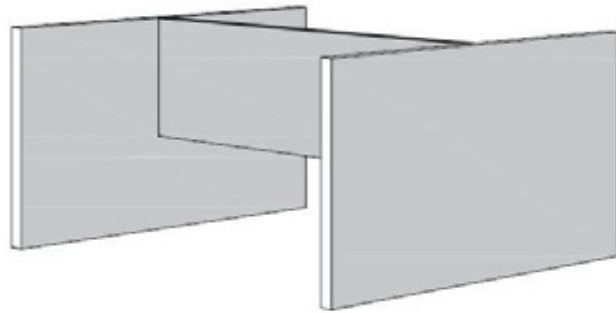

## T-opstelling

Prijzen per opstelling

Bureaumaten in mm	1600x800	1600x900	1600x1000	1800x800	1800x900	1800x1000	2000x800	2000x900	2000x1000
<b>T-opstelling lager dan 700mm</b>	€ 651,50	€ 677,50	€ 703,50	€ 677,50	€ 703,50	€ 729,50	€ 703,50	€ 729,50	€ 755,50
<b>T-opstelling lager dan 1250mm</b> frontpaneel op goalpost*	€ 910,50	€ 954,50	€ 998,50	€ 936,50	€ 980,50	€ 1.024,50	€ 962,50	€ 1.006,50	€ 1.050,50
<b>T-opstelling lager dan 1250mm</b>	€ 1.054,50	€ 1.098,50	€ 1.142,50	€ 1.098,50	€ 1.142,50	€ 1.186,50	€ 1.142,50	€ 1.186,50	€ 1.230,50
<b>T-opstelling hoger dan 1250mm</b> lager dan 1400mm	€ 1.094,50	€ 1.138,50	€ 1.182,50	€ 1.138,50	€ 1.182,50	€ 1.226,50	€ 1.182,50	€ 1.226,50	€ 1.270,50

\* Prijs is inclusief goalpost 600mm hoog

T-opstelling met zwevend frontpaneel.  
Het frontpaneel wordt op goalpost geplaatst  
de goalpost is 600mm hoog.

Opstelling wordt standaard voorzien van beschermingsdopjes.  
Deze prijzen zijn exclusief stelootjes, kabeldoorvoer of vloerkoker

## H-opstelling

Prijzen per opstelling

Bureaumaten in mm	1600x800	1600x900	1600x1000	1800x800	1800x900	1800x1000	2000x800	2000x900	2000x1000
<b>H-opstelling lager dan 1250mm</b> zwevend frontpaneel max. 700mm hoog	€ 1.404,50	€ 1.492,50	€ 1.580,50	€ 1.430,50	€ 1.518,50	€ 1.606,50	€ 1.456,50	€ 1.544,50	€ 1.632,50
<b>H-opstelling hoger dan 1250mm</b> lager dan 1400mm zwevend frontpaneel max. 700mm hoog	€ 1.444,50	€ 1.532,50	€ 1.620,50	€ 1.470,50	€ 1.558,50	€ 1.646,50	€ 1.496,50	€ 1.584,50	€ 1.672,50
<b>H-opstelling lager dan 1250mm</b> staand frontpaneel	€ 1.606,50	€ 1.694,50	€ 1.782,50	€ 1.650,50	€ 1.738,50	€ 1.826,50	€ 1.694,50	€ 1.782,50	€ 1.870,50
<b>H-opstelling hoger dan 1250mm</b> lager dan 1400mm staand frontpaneel	€ 1.666,50	€ 1.754,50	€ 1.842,50	€ 1.710,50	€ 1.798,50	€ 1.886,50	€ 1.754,50	€ 1.842,50	€ 1.930,50